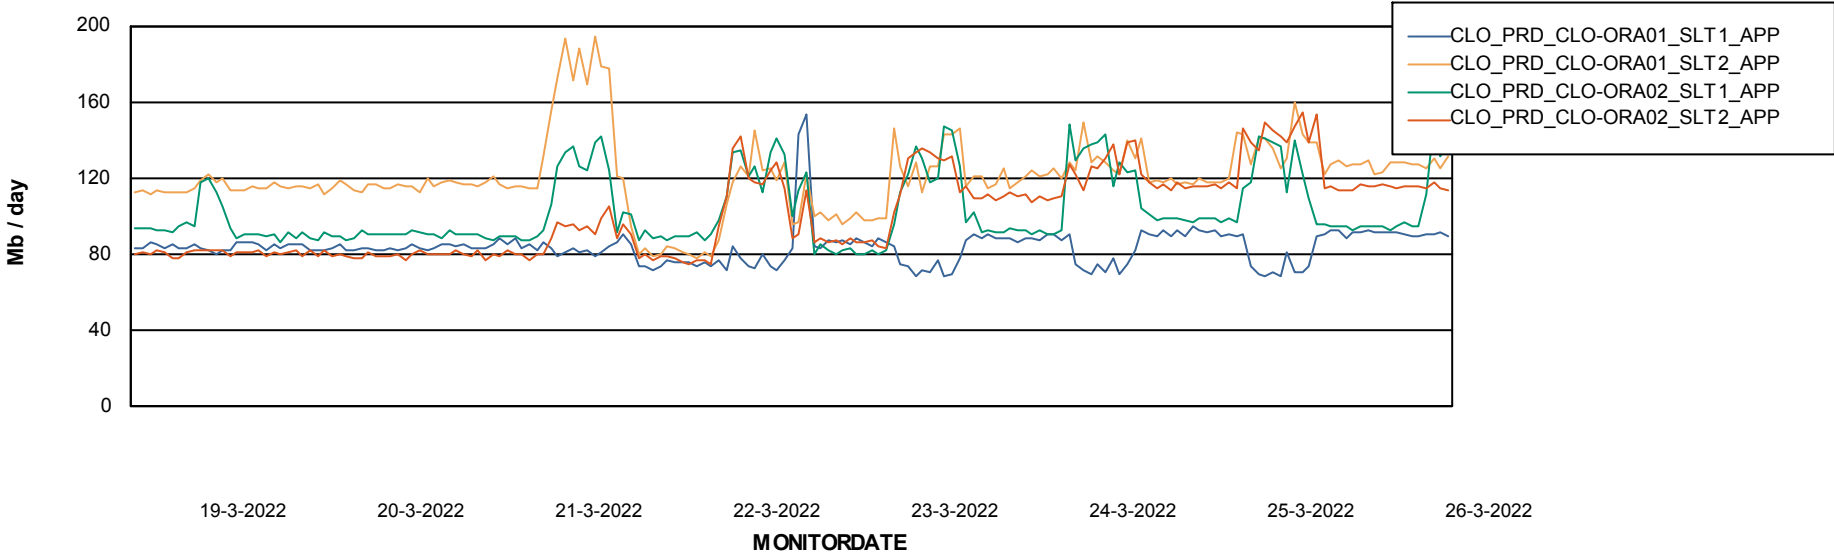

Date	Tablespace Name	Filesize (Gb)	Usedsize (Gb)	Percentage free
26-3-2022	ABSDATA	102	82	19
	INDX	212	178	16
25-3-2022	ABSDATA	102	82	19
	INDX	212	178	16
24-3-2022	ABSDATA	102	82	19
	INDX	212	178	16
23-3-2022	ABSDATA	102	82	19
	INDX	212	177	16
22-3-2022	ABSDATA	102	82	20
	INDX	212	177	16
21-3-2022	ABSDATA	102	82	20
	INDX	212	177	16
20-3-2022	ABSDATA	102	82	20
	INDX	212	177	16

Weekly SLA Customer Report

Customer CLO Production
Database ID 38

Database Tablespace CLODB_TEST_CLO-ORA02

Date	Tablespace Name	Filesize (Gb)	Usedsize (Gb)	Percentage free
26-3-2022	ABSDATA	88	47	47
	INDX	112	94	16
25-3-2022	ABSDATA	88	47	47
	INDX	112	94	16
24-3-2022	ABSDATA	88	47	47
	INDX	112	94	16
23-3-2022	ABSDATA	88	47	47
	INDX	112	94	16
22-3-2022	ABSDATA	88	47	47
	INDX	112	94	16
21-3-2022	ABSDATA	88	47	47
	INDX	112	94	16
20-3-2022	ABSDATA	88	47	47
	INDX	112	94	16

Weekly SLA Customer Report

Customer CLO Production
Database ID 38

ABSSolute Application Server Services

Avg memory used per ABS Server Service

Avg users per day per ABS server

Weekly SLA Customer Report

Customer CLO Production
Database ID 38