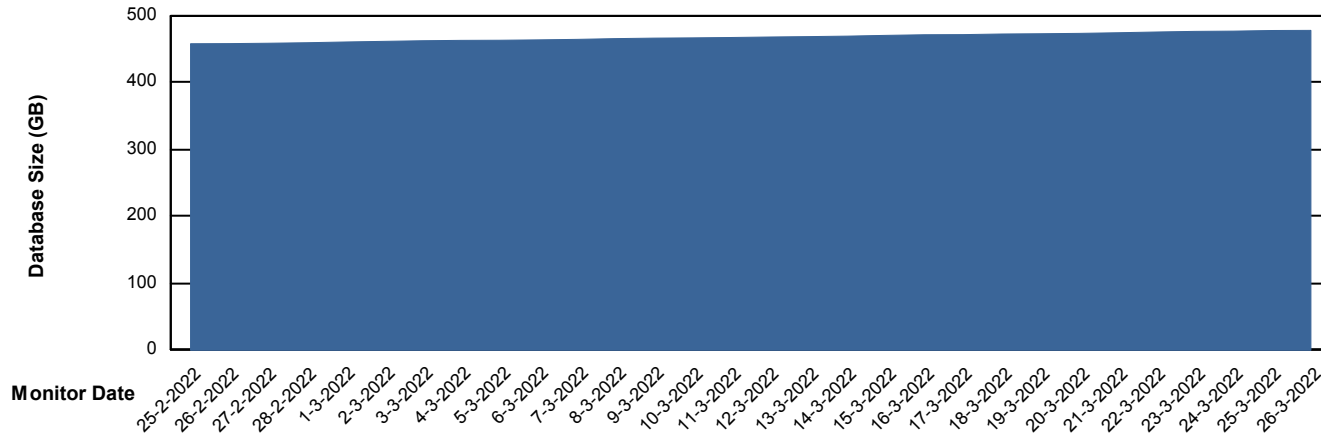

Customer BGG_Production
Database ID 58

DATABASE SIZE BGGDB_BI

Database growth over last month

DATABASE SIZE BGGDB_Production

Database growth over last month

Weekly SLA Customer Report

Customer BGG_Production
Database ID 58

Database Tablespace BGGDB_BI

Date	Tablespace Name	Filesize (Gb)	Usedsize (Gb)	Percentage free
26-3-2022	ABSDATA	151	128	15
	INDX	192	157	18
25-3-2022	ABSDATA	151	128	15
	INDX	192	156	19
24-3-2022	ABSDATA	151	127	16
	INDX	192	156	19
23-3-2022	ABSDATA	151	127	16
	INDX	192	156	19
22-3-2022	ABSDATA	141	127	10
	INDX	175	155	11
21-3-2022	ABSDATA	141	126	11
	INDX	175	155	11
20-3-2022	ABSDATA	141	126	11
	INDX	170	155	9