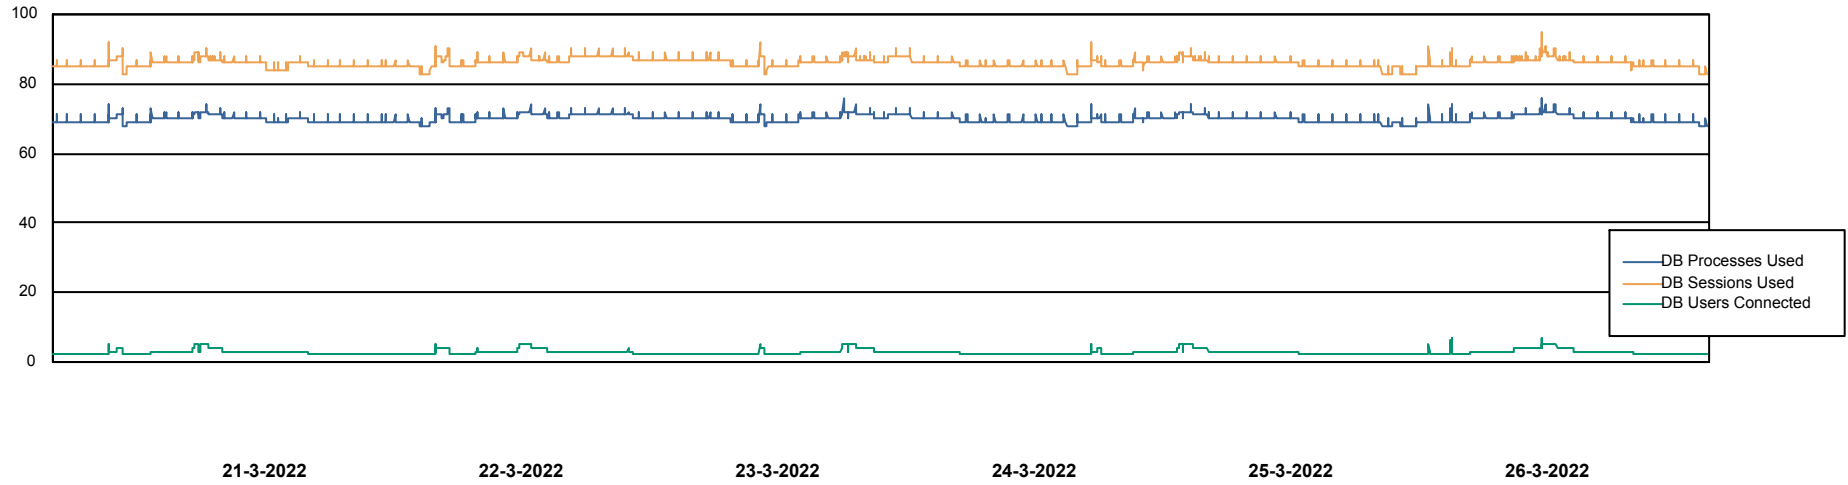

Database Performance AUJ Prod. BI DB (PABSBI1 server)