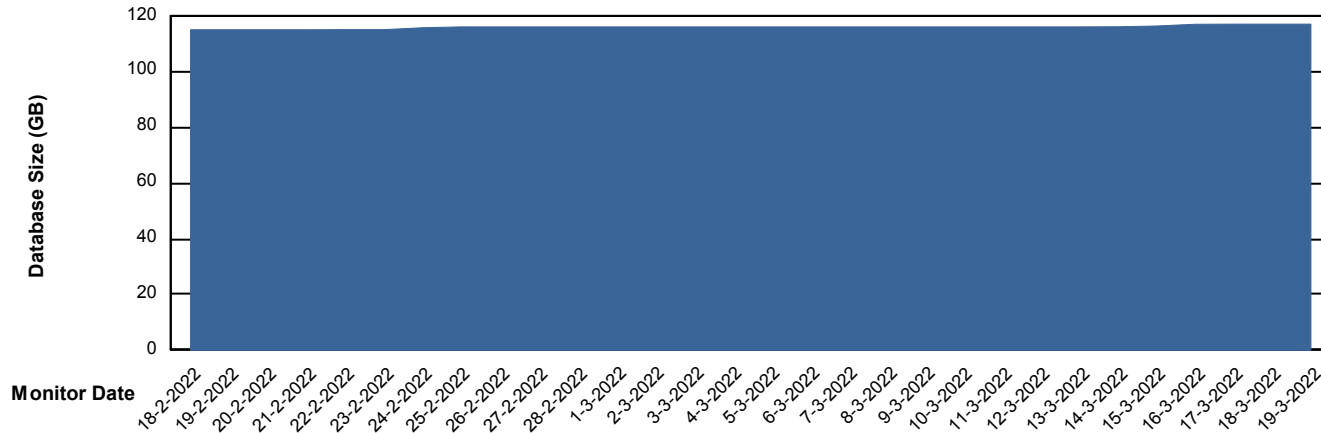

Weekly SLA Customer Report

Customer SPO_Production Silver
Database ID 57

DATABASE SIZE SPODB_BI

Database growth over last month

DATABASE SIZE SPODB_Production

Database growth over last month

Weekly SLA Customer Report

Customer SPO_Production Silver
 Database ID 57

Database Tablespace SPODB_BI

Date	Tablespace Name	Filesize (Gb)	Usedsize (Gb)	Percentage free
19-3-2022	ABSDATA	34	26	24
	INDX	41	34	17
18-3-2022	ABSDATA	34	26	24
	INDX	41	34	17
17-3-2022	ABSDATA	34	26	24
	INDX	41	34	17
16-3-2022	ABSDATA	34	26	24
	INDX	41	34	17
15-3-2022	ABSDATA	34	26	24
	INDX	41	34	17
14-3-2022	ABSDATA	34	26	24
	INDX	41	34	17
13-3-2022	ABSDATA	34	26	24
	INDX	41	34	17