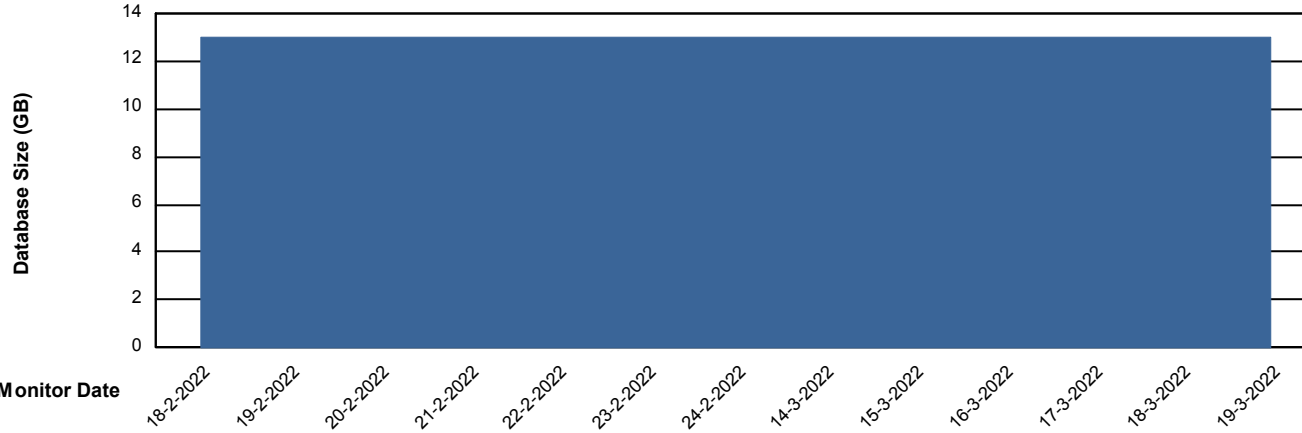

DB Processes Max 500

Weekly SLA Customer Report

Customer SPI_Production
 Database ID 49

DATABASE SIZE SPIDB_Production

Database growth over last month

Database Tablespace SPIDB_Production

Date	Tablespace Name	Filesize (Gb)	Usedsize (Gb)	Percentage free
19-3-2022	ABSDATA	5	2	52
	INDX	8	4	51
18-3-2022	ABSDATA	5	2	52
	INDX	8	4	51
17-3-2022	ABSDATA	5	2	52
	INDX	8	4	51
16-3-2022	ABSDATA	5	2	52
	INDX	8	4	51
15-3-2022	ABSDATA	5	2	52
	INDX	8	4	51
14-3-2022	ABSDATA	5	2	52
	INDX	8	4	51