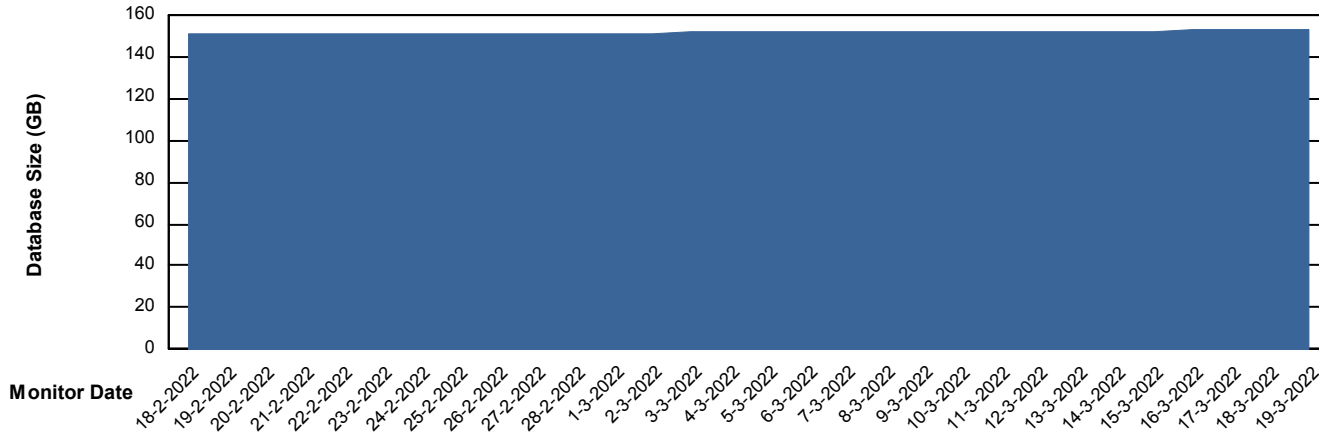

Database Performance SNG_PRD_ORACLE1

Weekly SLA Customer Report

Customer SNG_Production
 Database ID 70

DATABASE SIZE SNG_PRD_ORACLE1

Database growth over last month

Database Tablespace SNG_PRD_ORACLE1

Date	Tablespace Name	Filesize (Gb)	Usedsize (Gb)	Percentage free
19-3-2022	ABSDATA	48	33	31
	INDX	110	86	22
18-3-2022	ABSDATA	48	33	31
	INDX	110	86	22
17-3-2022	ABSDATA	48	33	31
	INDX	110	86	22
16-3-2022	ABSDATA	48	33	31
	INDX	110	86	22
15-3-2022	ABSDATA	48	33	31
	INDX	110	86	22
14-3-2022	ABSDATA	48	33	31
	INDX	110	86	22
13-3-2022	ABSDATA	48	33	31
	INDX	110	86	22