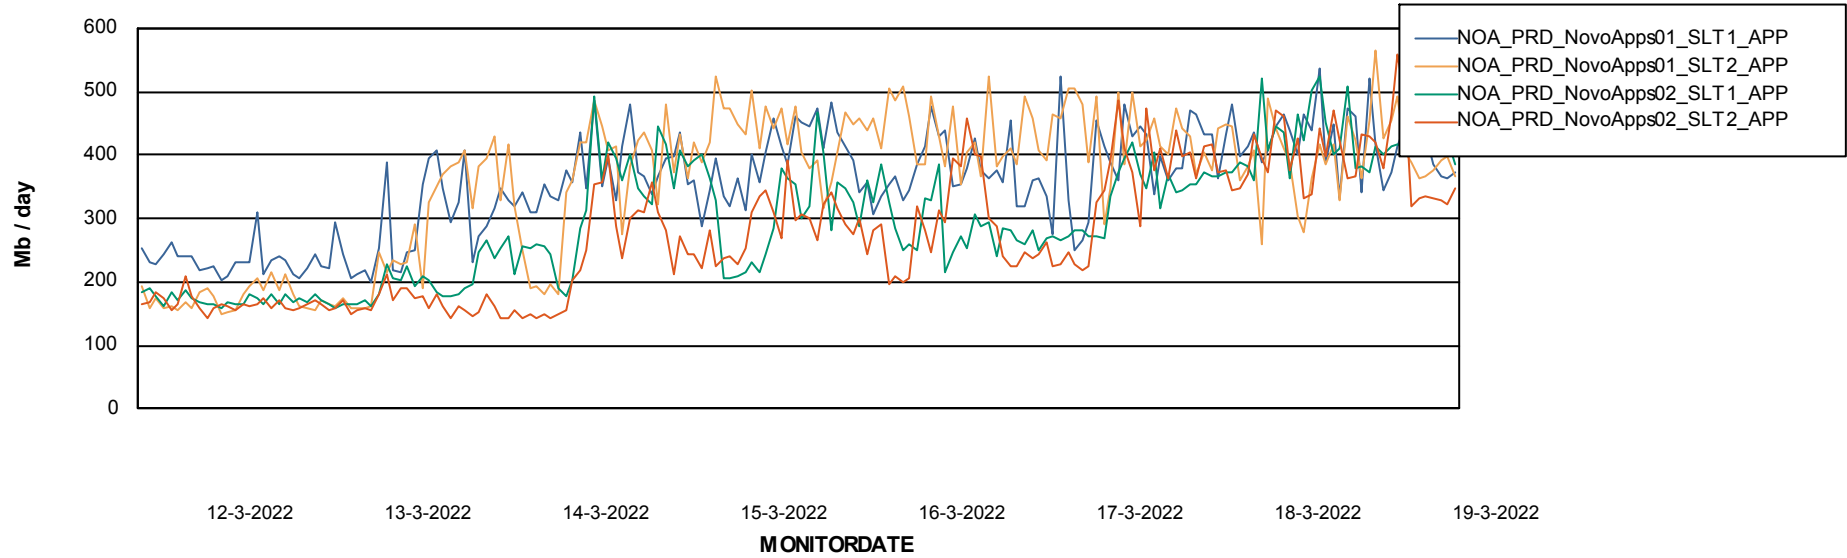

DB Processes Max 300

Weekly SLA Customer Report

Customer NOA_Production
 Database ID 116

DATABASE SIZE NOA_PRD_NovoABS01_DB

Database growth over last month

Database Tablespace NOA_PRD_NovoABS01_DB

Date	Tablespace Name	Filesize (Gb)	Usedsize (Gb)	Percentage free
19-3-2022	ABSDATA	148	108	27
	INDX	184	147	20
18-3-2022	ABSDATA	148	108	27
	INDX	184	147	20
17-3-2022	ABSDATA	148	108	27
	INDX	184	147	20
16-3-2022	ABSDATA	148	108	27
	INDX	184	147	20
15-3-2022	ABSDATA	148	108	27
	INDX	184	147	20
14-3-2022	ABSDATA	148	108	27
	INDX	184	146	20
13-3-2022	ABSDATA	148	108	27
	INDX	184	146	20

Weekly SLA Customer Report

Customer NOA_Production
Database ID 116

ABSSolute Application Server Services

Avg memory used per ABS Server Service

Avg users per day per ABS server

Weekly SLA Customer Report

Customer NOA_Production
Database ID 116