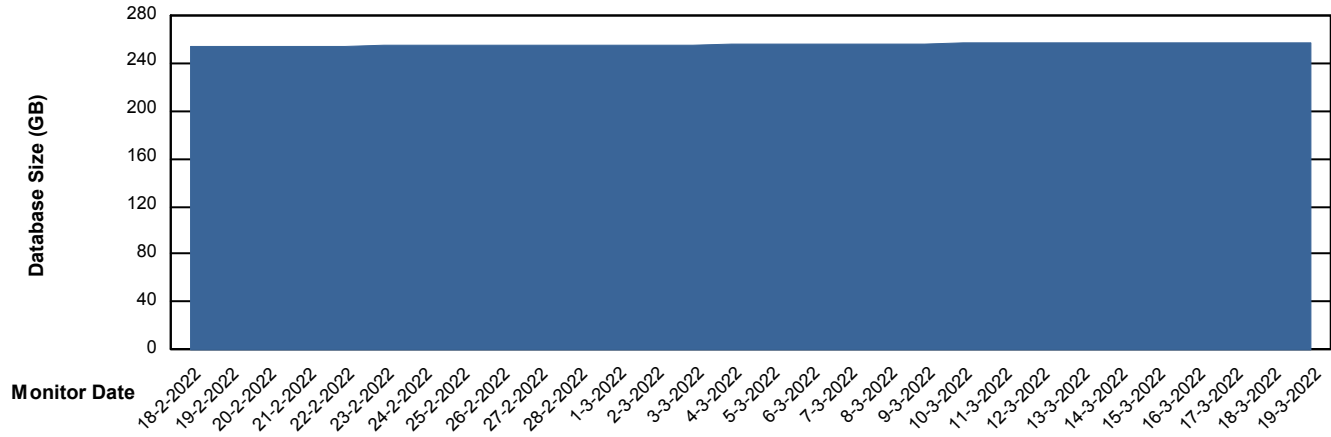

DB Processes Max 300

Weekly SLA Customer Report

Customer NOA_Production
 Database ID 116

DATABASE SIZE NOA_PRD_NovoABS01_DB

Database growth over last month

Database Tablespace NOA_PRD_NovoABS01_DB

Date	Tablespace Name	Filesize (Gb)	Usedsize (Gb)	Percentage free
19-3-2022	ABSDATA	148	108	27
	INDX	184	147	20
18-3-2022	ABSDATA	148	108	27
	INDX	184	147	20
17-3-2022	ABSDATA	148	108	27
	INDX	184	147	20
16-3-2022	ABSDATA	148	108	27
	INDX	184	147	20
15-3-2022	ABSDATA	148	108	27
	INDX	184	147	20
14-3-2022	ABSDATA	148	108	27
	INDX	184	146	20
13-3-2022	ABSDATA	148	108	27
	INDX	184	146	20