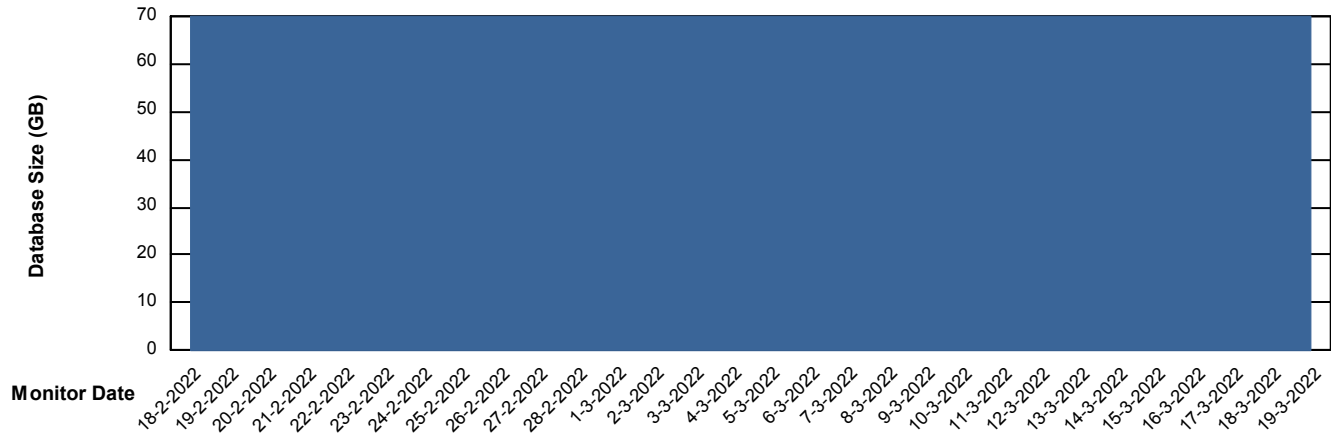

# Weekly SLA Customer Report

Customer KLA\_Production  
Database ID 65

DATABASE SIZE KLA\_PRD\_KLAHQORA03\_DB

### Database growth over last month

DATABASE SIZE KLA\_TST\_KLAHQORA04\_DB

### Database growth over last month