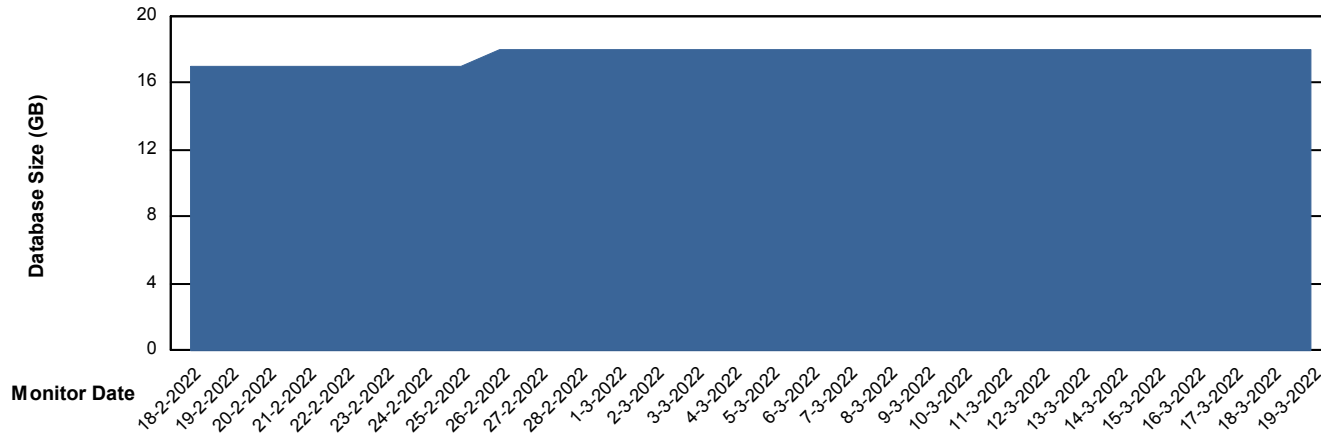

DB Processes Max 1,000

Weekly SLA Customer Report

Customer EUT_Production
Database ID 114

DATABASE SIZE EUT_EUP_PRD_URVINA22T_DB

Database growth over last month

DATABASE SIZE EUT_URM_PRD_URVINA26_DB

Database growth over last month

Weekly SLA Customer Report

Customer EUT_Production
Database ID 114

Database Tablespace EUT_EUP_PRD_URVINA22T_DB

Date	Tablespace Name	Filesize (Gb)	Usedsize (Gb)	Percentage free
19-3-2022	ABSDATA	100	73	27
	INDX	20	15	26
18-3-2022	ABSDATA	100	73	27
	INDX	20	15	26
17-3-2022	ABSDATA	100	73	27
	INDX	20	15	26
16-3-2022	ABSDATA	100	73	27
	INDX	20	15	26
15-3-2022	ABSDATA	100	72	28
	INDX	20	15	26
14-3-2022	ABSDATA	100	72	28
	INDX	20	15	26
13-3-2022	ABSDATA	100	72	28
	INDX	20	15	26