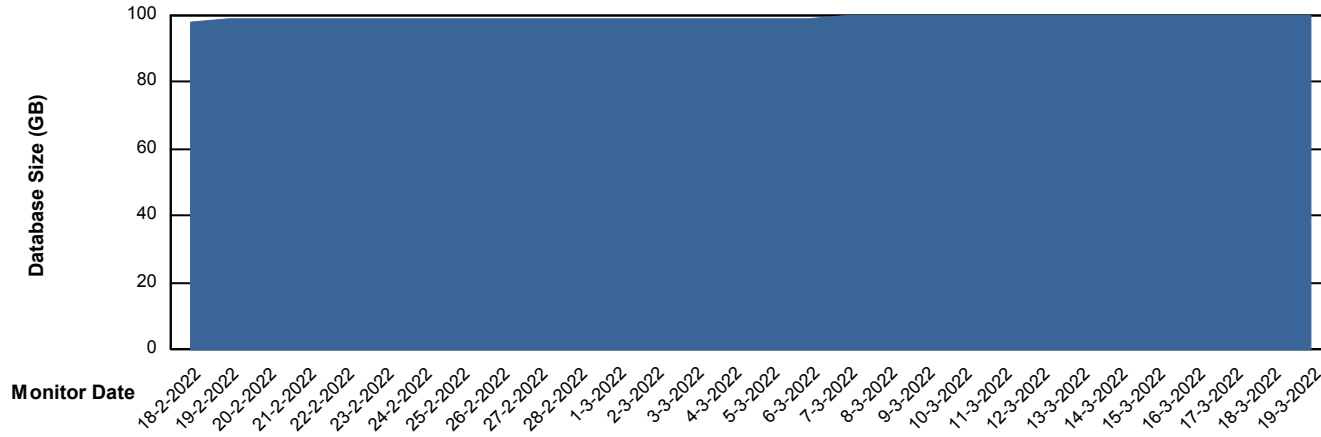

DB Processes Max 1,000

Weekly SLA Customer Report

Customer EUT_Production
Database ID 114

DATABASE SIZE EUT_EUP_PRD_URVINA22T_DB

Database growth over last month

DATABASE SIZE EUT_URM_PRD_URVINA26_DB

Database growth over last month

Weekly SLA Customer Report

Customer EUT_Production
Database ID 114

Database Tablespace EUT_EUP_PRD_URVINA22T_DB

Date	Tablespace Name	Filesize (Gb)	Usedsize (Gb)	Percentage free
19-3-2022	ABSDATA	100	73	27
	INDX	20	15	26
18-3-2022	ABSDATA	100	73	27
	INDX	20	15	26
17-3-2022	ABSDATA	100	73	27
	INDX	20	15	26
16-3-2022	ABSDATA	100	73	27
	INDX	20	15	26
15-3-2022	ABSDATA	100	72	28
	INDX	20	15	26
14-3-2022	ABSDATA	100	72	28
	INDX	20	15	26
13-3-2022	ABSDATA	100	72	28
	INDX	20	15	26