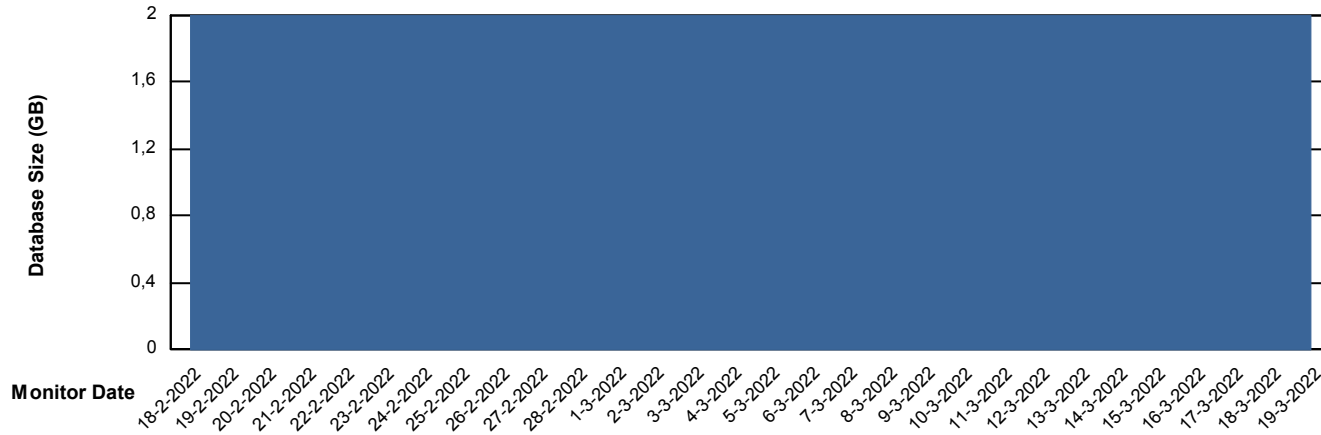

Weekly SLA Customer Report

Customer DFD_Production
Database ID 39

Database Performance DFDDB_Production

DB Processes Max 600
DB Sessions Max 4

Weekly SLA Customer Report

Customer DFD_Production
 Database ID 39

DATABASE SIZE DFDDDB_Production

Database growth over last month

Database Tablespace DFDDDB_Production

Date	Tablespace Name	Filesize (Gb)	Usedsize (Gb)	Percentage free
19-3-2022	ABSDATA	83	0	100
	INDX	161	0	100
18-3-2022	ABSDATA	83	0	100
	INDX	161	0	100
17-3-2022	ABSDATA	83	0	100
	INDX	161	0	100
16-3-2022	ABSDATA	83	0	100
	INDX	161	0	100
15-3-2022	ABSDATA	83	0	100
	INDX	161	0	100
14-3-2022	ABSDATA	83	0	100
	INDX	161	0	100
13-3-2022	ABSDATA	83	0	100
	INDX	161	0	100