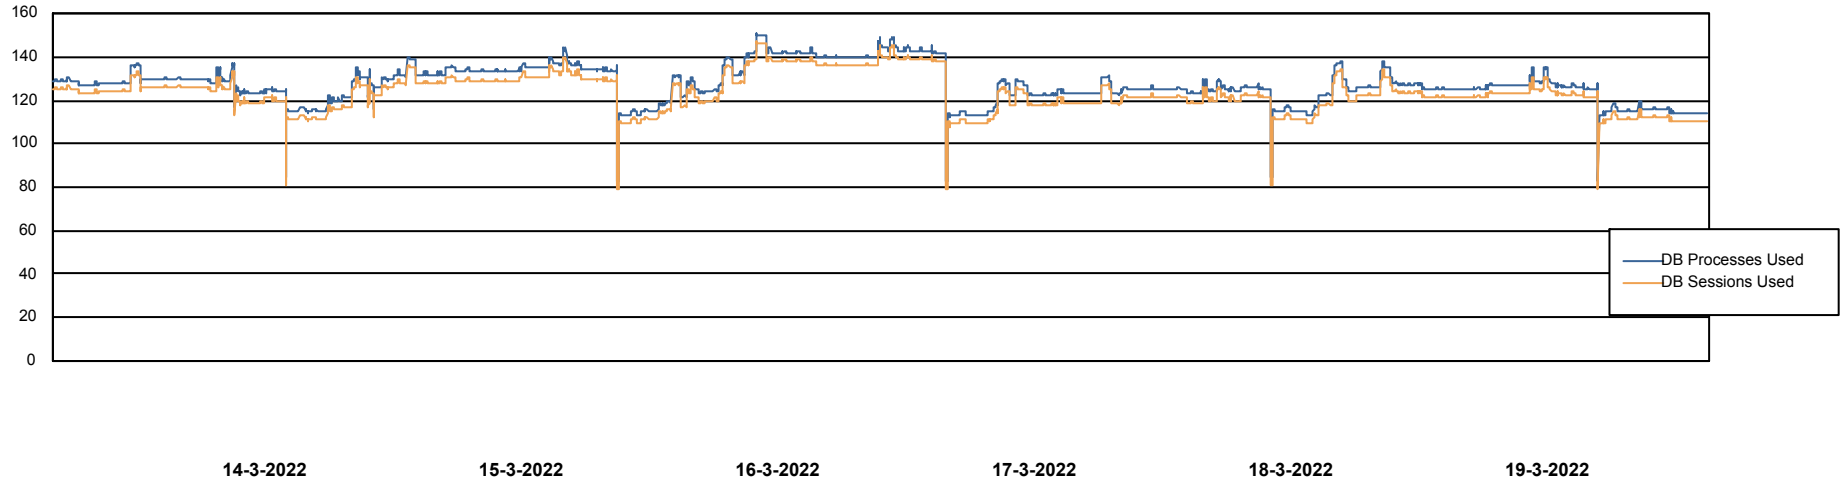

Harddisk Usage DFD_PRD_ORACLE1

	Free disk space on C: (%)	Total disk space on C: (Gb)	Used disk space on C: (Gb)	Free disk space on D: (%)	Total disk space on D: (Gb)	Used disk space on D: (Gb)	Free disk space on E: (%)	Total disk space on E: (Gb)	Used disk space on E: (Gb)	Free disk space on F: (%)
19-3-2022	27	78	57	75	479	119	18	550	449	66
18-3-2022	27	78	57	75	479	119	18	550	450	66
17-3-2022	27	78	57	75	479	119	18	550	450	66
16-3-2022	27	78	57	75	479	119	18	550	449	66
15-3-2022	27	78	57	75	479	119	18	550	449	66
14-3-2022	27	78	57	75	479	119	18	550	449	66
13-3-2022	28	78	57	75	479	119	18	550	449	66

Weekly SLA Customer Report

Customer DFD_Production
Database ID 39

Database Performance DFDDB_Production

DB Processes Max 600
DB Sessions Max 4

Weekly SLA Customer Report

Customer DFD_Production
 Database ID 39