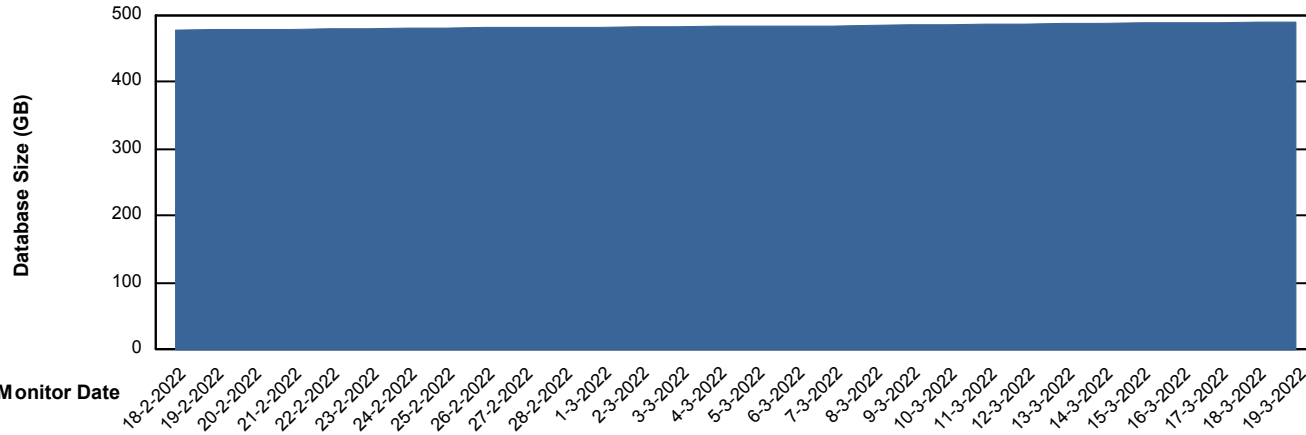

DB Processes Max 300

Weekly SLA Customer Report

Customer CUS_Production
 Database ID 131

DATABASE SIZE CUS_ProdDB_Primary

Database growth over last month

Database Tablespace CUS_ProdDB_Primary

Date	Tablespace Name	Filesize (Gb)	Usedsize (Gb)	Percentage free
19-3-2022	ABSDATA	178	149	17
	INDX	318	260	18
18-3-2022	ABSDATA	178	148	17
	INDX	318	260	18
17-3-2022	ABSDATA	178	148	17
	INDX	318	260	18
16-3-2022	ABSDATA	178	148	17
	INDX	318	260	18
15-3-2022	ABSDATA	178	148	17
	INDX	318	259	18
14-3-2022	ABSDATA	178	148	17
	INDX	318	259	19
13-3-2022	ABSDATA	178	148	17
	INDX	318	259	19