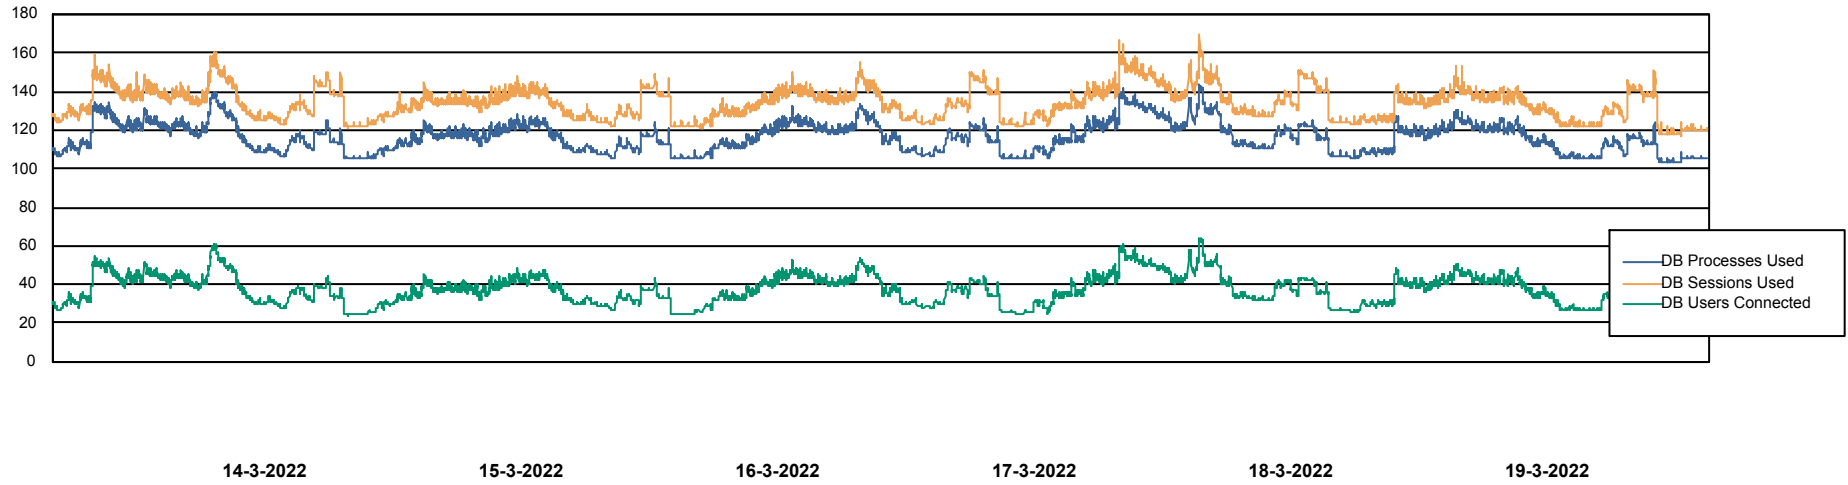

Harddisk Usage CUS_StandByDBSrv_ABSDb2

	Free disk space on C: (%)	Total disk space on C: (Gb)	Used disk space on C: (Gb)	Free disk space on D: (%)	Total disk space on D: (Gb)	Used disk space on D: (Gb)
19-3-2022	75	199	50	29	1,024	722
18-3-2022	75	199	50	29	1,024	724
17-3-2022	75	199	49	29	1,024	722
16-3-2022	75	199	49	29	1,024	723
15-3-2022	75	199	49	30	1,024	721
14-3-2022	76	199	49	30	1,024	713
13-3-2022	76	199	48	30	1,024	714

Weekly SLA Customer Report

Customer CUS_Production
Database ID 131

Database Performance CUS_ProdDB_Primary

Weekly SLA Customer Report

Customer CUS_Production
Database ID 131

Database Performance CUS_ProdDB_Standby