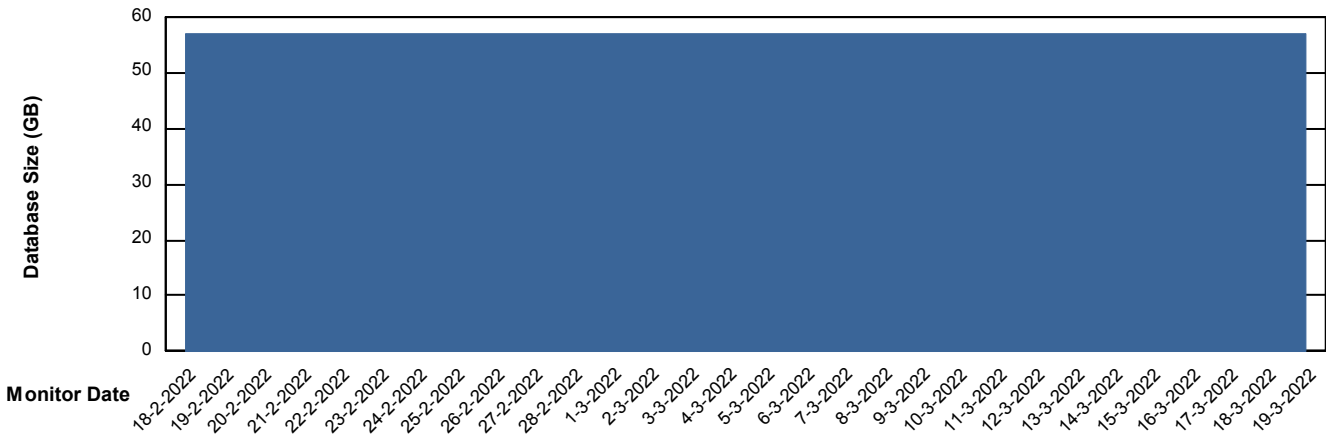

Database Performance CIWDB_Standby

DB Processes Max 300
DB Sessions Max 472

Weekly SLA Customer Report

Customer CIW Production
 Database ID 45

DATABASE SIZE CIWDB_Production

Database growth over last month

Database Tablespace CIWDB_Production

Date	Tablespace Name	Filesize (Gb)	Usedsize (Gb)	Percentage free
19-3-2022	ABSDATA	51	43	16
	INDX	12	6	50
18-3-2022	ABSDATA	51	43	16
	INDX	12	6	50
17-3-2022	ABSDATA	51	43	16
	INDX	12	6	50
16-3-2022	ABSDATA	51	43	16
	INDX	12	6	50
15-3-2022	ABSDATA	51	43	16
	INDX	12	6	50
14-3-2022	ABSDATA	51	43	16
	INDX	12	6	50
13-3-2022	ABSDATA	51	43	16
	INDX	12	6	50