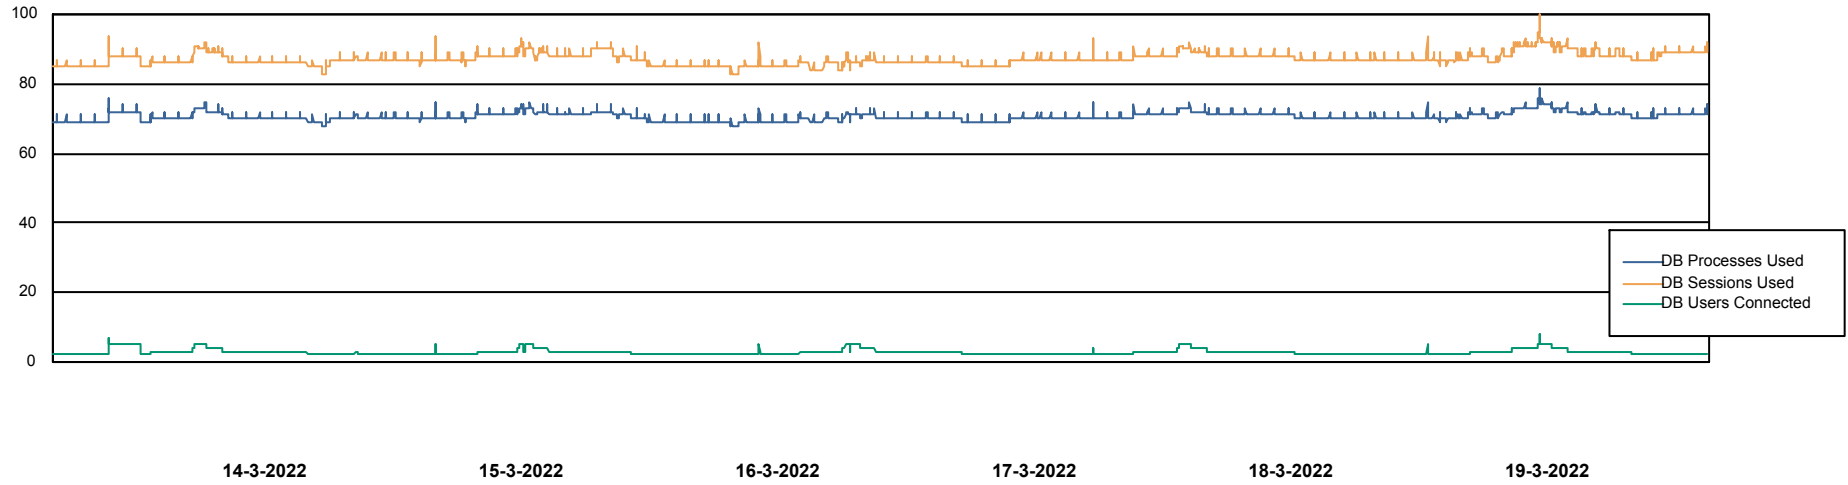

Database Performance AUJ Prod. BI DB (PABSBI1 server)