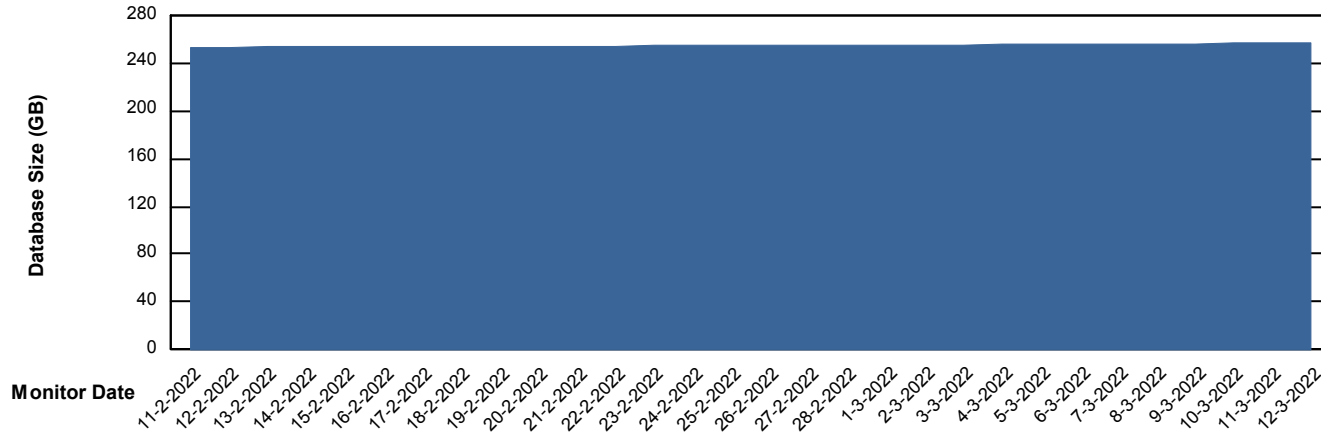

DB Processes Max 300

Weekly SLA Customer Report

Customer NOA_Production
 Database ID 116

DATABASE SIZE NOA_PRD_NovoABS01_DB

Database growth over last month

Database Tablespace NOA_PRD_NovoABS01_DB

Date	Tablespace Name	Filesize (Gb)	Usedsize (Gb)	Percentage free
12-3-2022	ABSDATA	148	107	27
	INDX	184	146	20
11-3-2022	ABSDATA	148	107	27
	INDX	184	146	20
10-3-2022	ABSDATA	148	107	27
	INDX	184	146	21
9-3-2022	ABSDATA	148	107	28
	INDX	184	146	21
8-3-2022	ABSDATA	148	107	28
	INDX	184	146	21
7-3-2022	ABSDATA	148	107	28
	INDX	184	146	21
6-3-2022	ABSDATA	148	107	28
	INDX	184	146	21