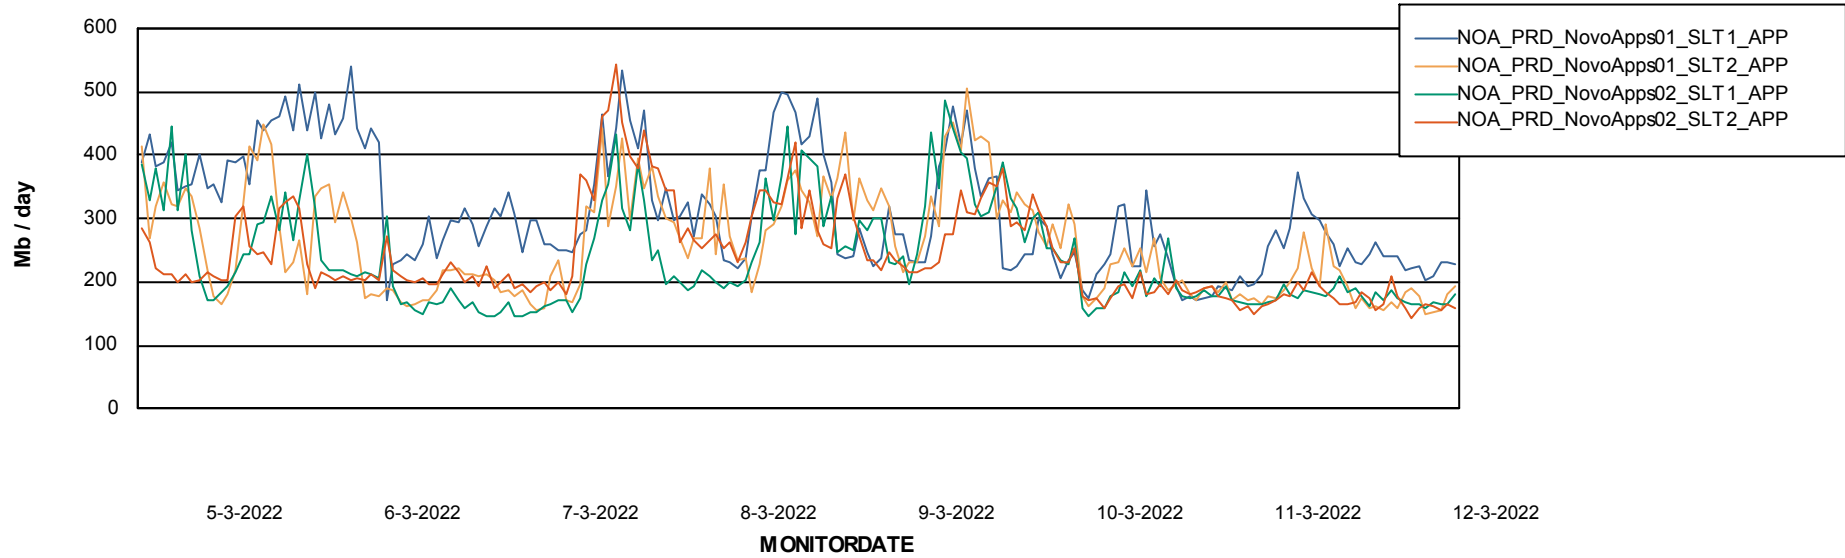

DB Processes Max 300

Weekly SLA Customer Report

Customer NOA_Production
 Database ID 116

DATABASE SIZE NOA_PRD_NovoABS01_DB

Database growth over last month

Database Tablespace NOA_PRD_NovoABS01_DB

Date	Tablespace Name	Filesize (Gb)	Usedsize (Gb)	Percentage free
12-3-2022	ABSDATA	148	107	27
	INDX	184	146	20
11-3-2022	ABSDATA	148	107	27
	INDX	184	146	20
10-3-2022	ABSDATA	148	107	27
	INDX	184	146	21
9-3-2022	ABSDATA	148	107	28
	INDX	184	146	21
8-3-2022	ABSDATA	148	107	28
	INDX	184	146	21
7-3-2022	ABSDATA	148	107	28
	INDX	184	146	21
6-3-2022	ABSDATA	148	107	28
	INDX	184	146	21

Weekly SLA Customer Report

Customer NOA_Production
Database ID 116

ABSSolute Application Server Services

Avg memory used per ABS Server Service

Avg users per day per ABS server

Weekly SLA Customer Report

Customer NOA_Production
Database ID 116