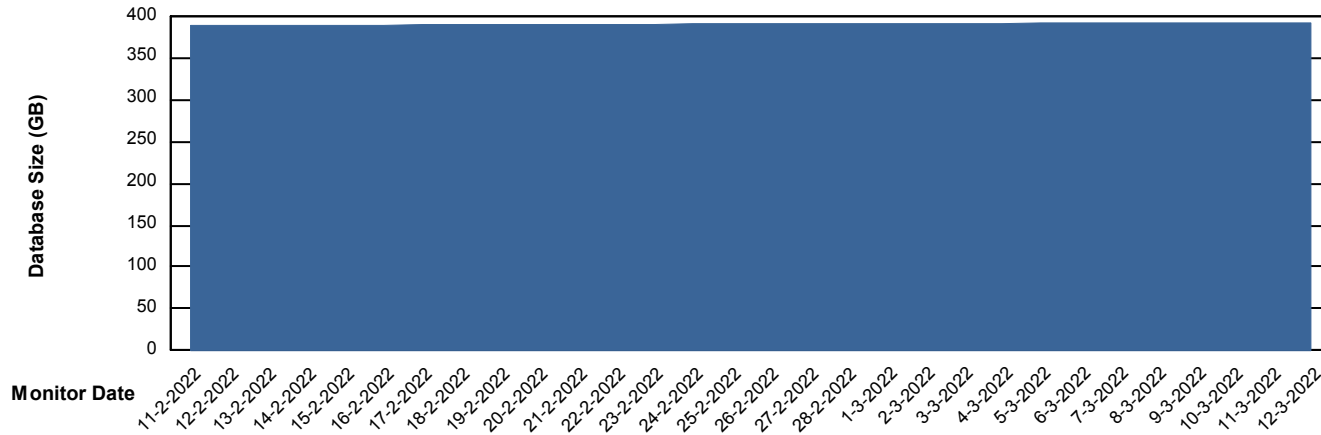

Customer NIX_Production
Database ID 51

Database Performance NIXDB_Standby

DB Processes Max 300

Weekly SLA Customer Report

Customer NIX_Production
Database ID 51

DATABASE SIZE NIXDB_BI

Database growth over last month

DATABASE SIZE NIXDB_Production

Database growth over last month

Weekly SLA Customer Report

Customer NIX_Production
Database ID 51

Database Tablespace NIXDB_BI

Date	Tablespace Name	Filesize (Gb)	Usedsize (Gb)	Percentage free
12-3-2022	ABSDATA	85	71	17
	INDX	117	98	17
11-3-2022	ABSDATA	85	71	17
	INDX	117	98	17
10-3-2022	ABSDATA	85	70	17
	INDX	117	98	17
9-3-2022	ABSDATA	85	70	17
	INDX	117	98	17
8-3-2022	ABSDATA	85	70	17
	INDX	117	98	17
7-3-2022	ABSDATA	85	70	17
	INDX	117	98	17
6-3-2022	ABSDATA	85	70	17
	INDX	117	98	17