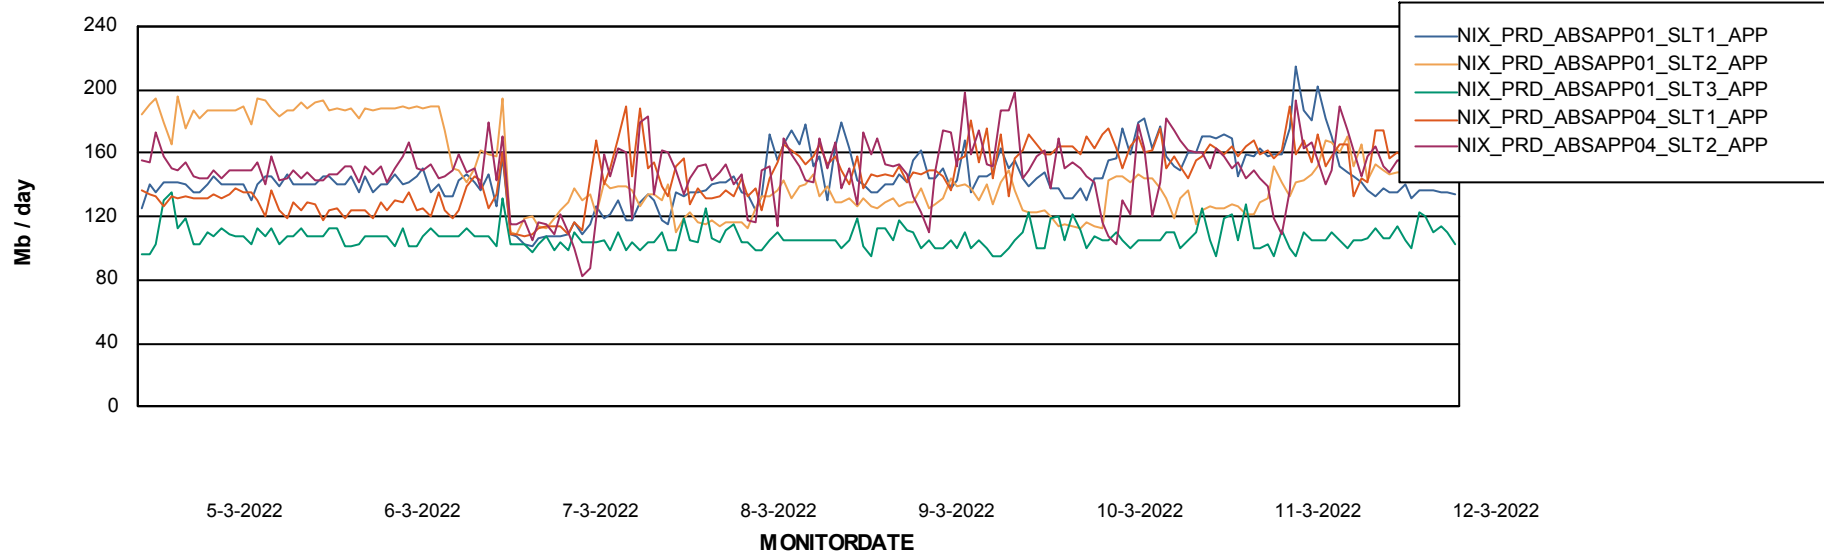

DATABASE SIZE NIXDB_Production

Database growth over last month

Weekly SLA Customer Report

Customer NIX_Production
Database ID 51

Database Tablespace NIXDB_BI

Date	Tablespace Name	Filesize (Gb)	Usedsize (Gb)	Percentage free
12-3-2022	ABSDATA	85	71	17
	INDX	117	98	17
11-3-2022	ABSDATA	85	71	17
	INDX	117	98	17
10-3-2022	ABSDATA	85	70	17
	INDX	117	98	17
9-3-2022	ABSDATA	85	70	17
	INDX	117	98	17
8-3-2022	ABSDATA	85	70	17
	INDX	117	98	17
7-3-2022	ABSDATA	85	70	17
	INDX	117	98	17
6-3-2022	ABSDATA	85	70	17
	INDX	117	98	17

Weekly SLA Customer Report

Customer NIX_Production
Database ID 51

Database Tablespace NIXDB_Production

Date	Tablespace Name	Filesize (Gb)	Usedsize (Gb)	Percentage free
12-3-2022	ABSDATA	202	170	16
	INDX	248	202	19
11-3-2022	ABSDATA	202	170	16
	INDX	248	202	19
10-3-2022	ABSDATA	202	170	16
	INDX	248	202	19
9-3-2022	ABSDATA	202	170	16
	INDX	248	202	19
8-3-2022	ABSDATA	202	169	16
	INDX	248	202	19
7-3-2022	ABSDATA	202	169	16
	INDX	248	202	19
6-3-2022	ABSDATA	202	169	16
	INDX	248	202	19

Weekly SLA Customer Report

Customer NIX_Production
Database ID 51

ABSSolute Application Server Services

Avg memory used per ABS Server Service

Avg users per day per ABS server

Weekly SLA Customer Report

Customer NIX_Production
Database ID 51