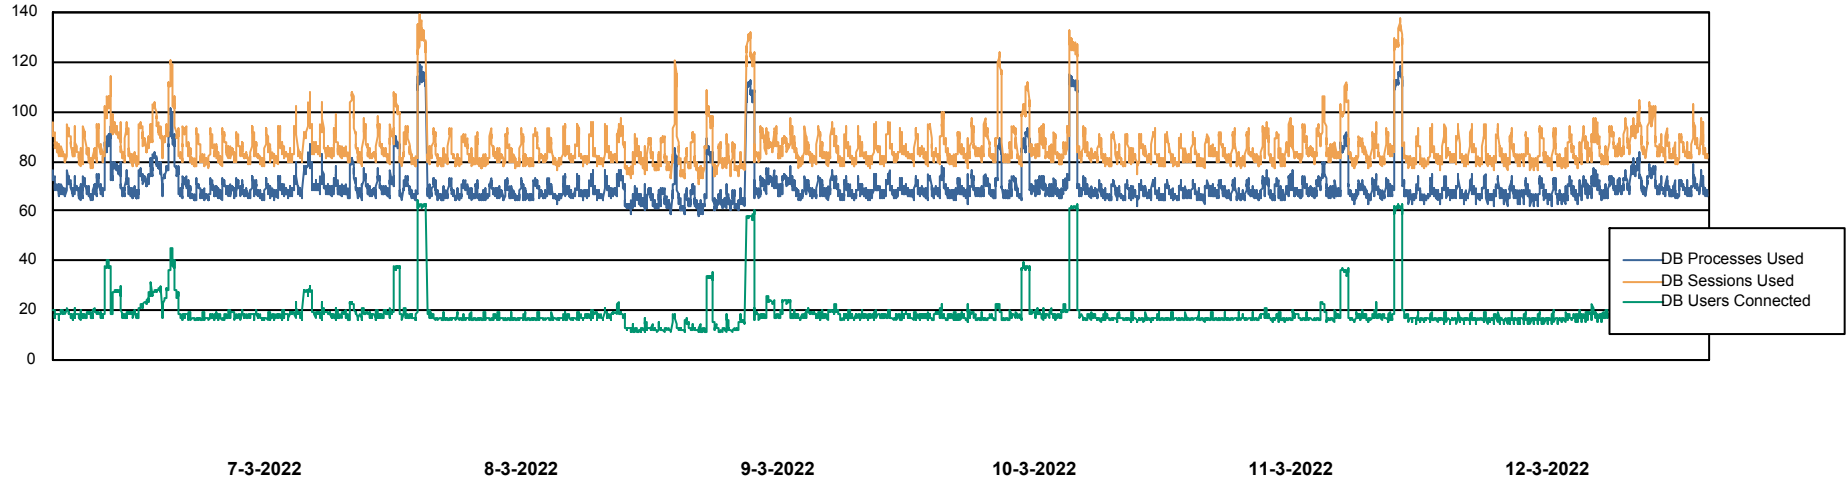

Database Performance NIXDB_BI