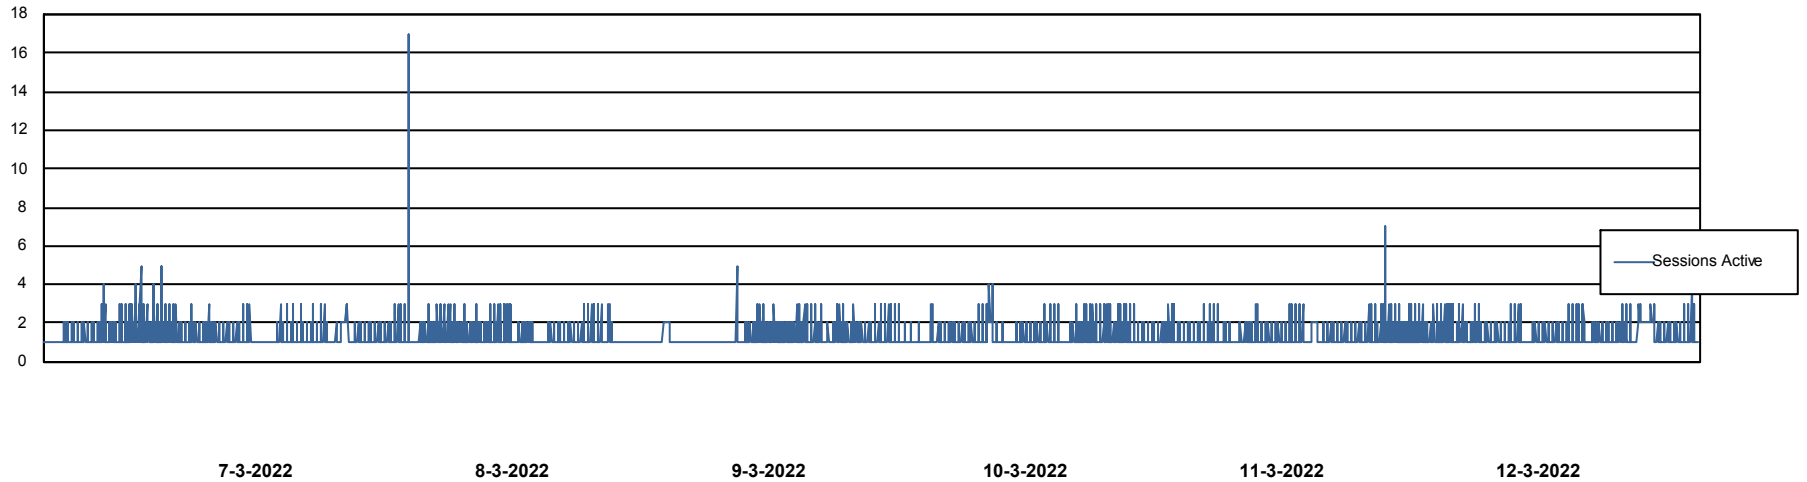

Database Performance NIXDB_BI