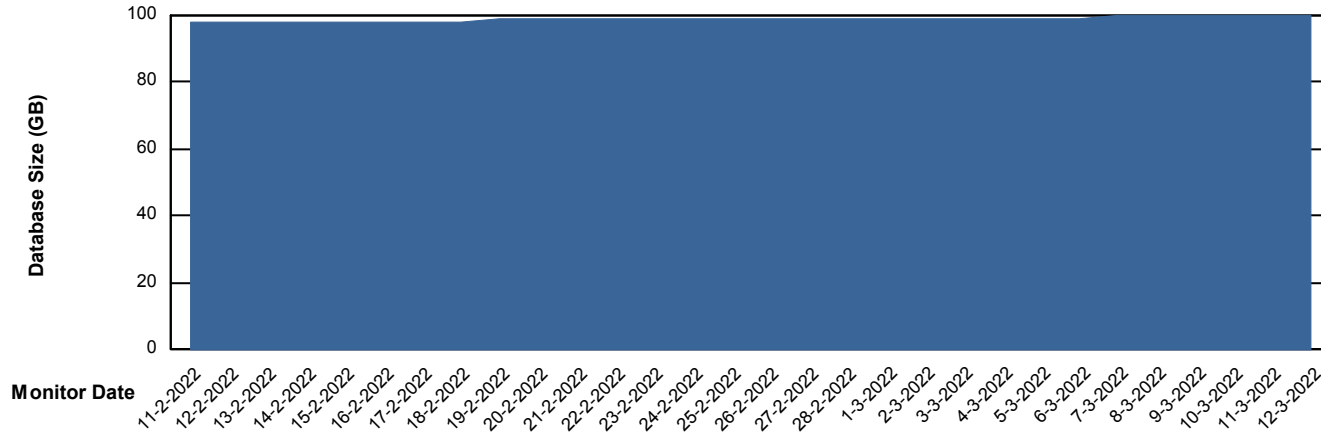

DB Processes Max 1,000

Weekly SLA Customer Report

Customer EUT_Production
Database ID 114

DATABASE SIZE EUT_EUP_PRD_URVINA22T_DB

Database growth over last month

DATABASE SIZE EUT_URM_PRD_URVINA26_DB

Database growth over last month

Weekly SLA Customer Report

Customer EUT_Production
Database ID 114

Database Tablespace EUT_EUP_PRD_URVINA22T_DB

Date	Tablespace Name	Filesize (Gb)	Usedsize (Gb)	Percentage free
12-3-2022	ABSDATA	100	72	28
	INDX	20	15	26
11-3-2022	ABSDATA	100	72	28
	INDX	20	15	26
10-3-2022	ABSDATA	100	72	28
	INDX	20	15	26
9-3-2022	ABSDATA	100	72	28
	INDX	20	15	26
8-3-2022	ABSDATA	100	72	28
	INDX	20	15	26
7-3-2022	ABSDATA	100	72	28
	INDX	20	15	26
6-3-2022	ABSDATA	100	72	28
	INDX	20	15	26