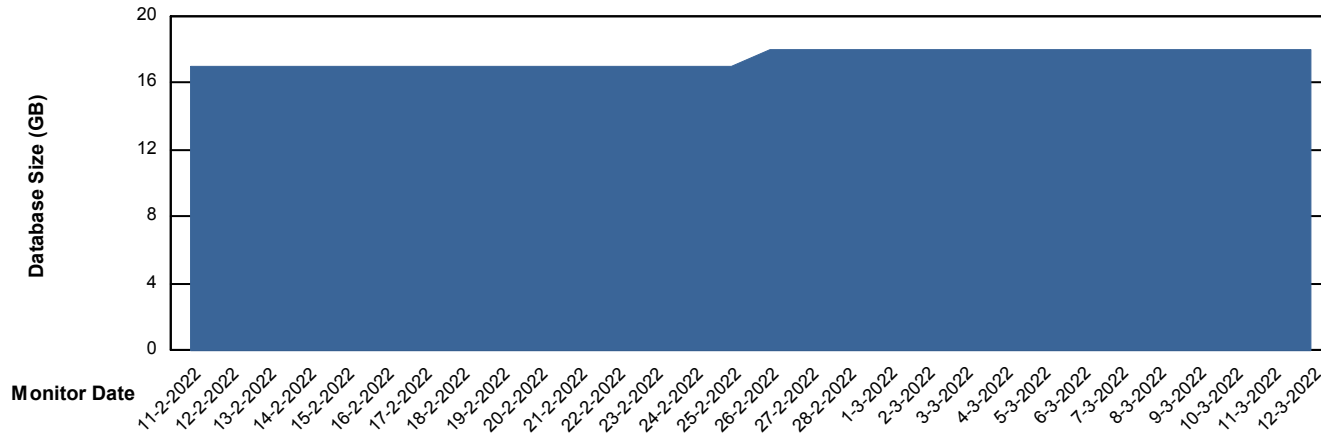

DB Processes Max 1,000

Weekly SLA Customer Report

Customer EUT_Production
Database ID 114

DATABASE SIZE EUT_EUP_PRD_URVINA22T_DB

Database growth over last month

DATABASE SIZE EUT_URM_PRD_URVINA26_DB

Database growth over last month

Weekly SLA Customer Report

Customer EUT_Production
Database ID 114

Database Tablespace EUT_EUP_PRD_URVINA22T_DB

Date	Tablespace Name	Filesize (Gb)	Usedsize (Gb)	Percentage free
12-3-2022	ABSDATA	100	72	28
	INDX	20	15	26
11-3-2022	ABSDATA	100	72	28
	INDX	20	15	26
10-3-2022	ABSDATA	100	72	28
	INDX	20	15	26
9-3-2022	ABSDATA	100	72	28
	INDX	20	15	26
8-3-2022	ABSDATA	100	72	28
	INDX	20	15	26
7-3-2022	ABSDATA	100	72	28
	INDX	20	15	26
6-3-2022	ABSDATA	100	72	28
	INDX	20	15	26