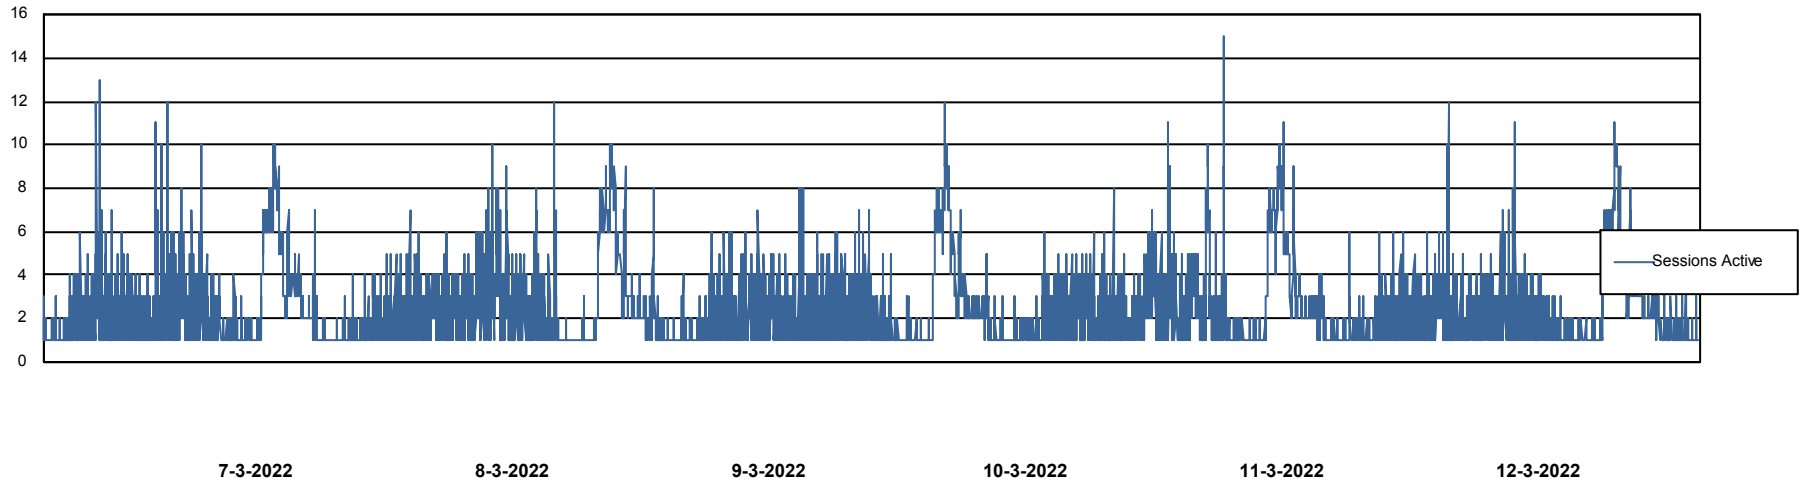

Database Performance CUS_ProdDB_Primary