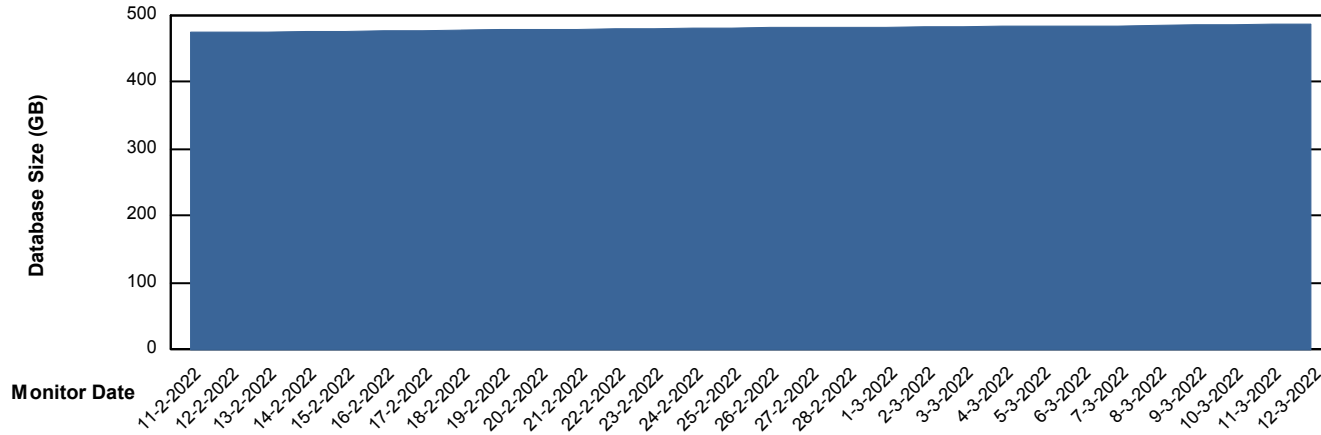

DB Processes Max 300

Weekly SLA Customer Report

Customer CUS_Production
 Database ID 131

DATABASE SIZE CUS_ProdDB_Primary

Database growth over last month

Database Tablespace CUS_ProdDB_Primary

Date	Tablespace Name	Filesize (Gb)	Usedsize (Gb)	Percentage free
12-3-2022	ABSDATA	178	148	17
	INDX	318	259	19
11-3-2022	ABSDATA	178	148	17
	INDX	318	258	19
10-3-2022	ABSDATA	178	147	17
	INDX	318	258	19
9-3-2022	ABSDATA	178	147	17
	INDX	318	258	19
8-3-2022	ABSDATA	178	147	17
	INDX	318	257	19
7-3-2022	ABSDATA	178	147	17
	INDX	318	257	19
6-3-2022	ABSDATA	178	147	17
	INDX	318	257	19