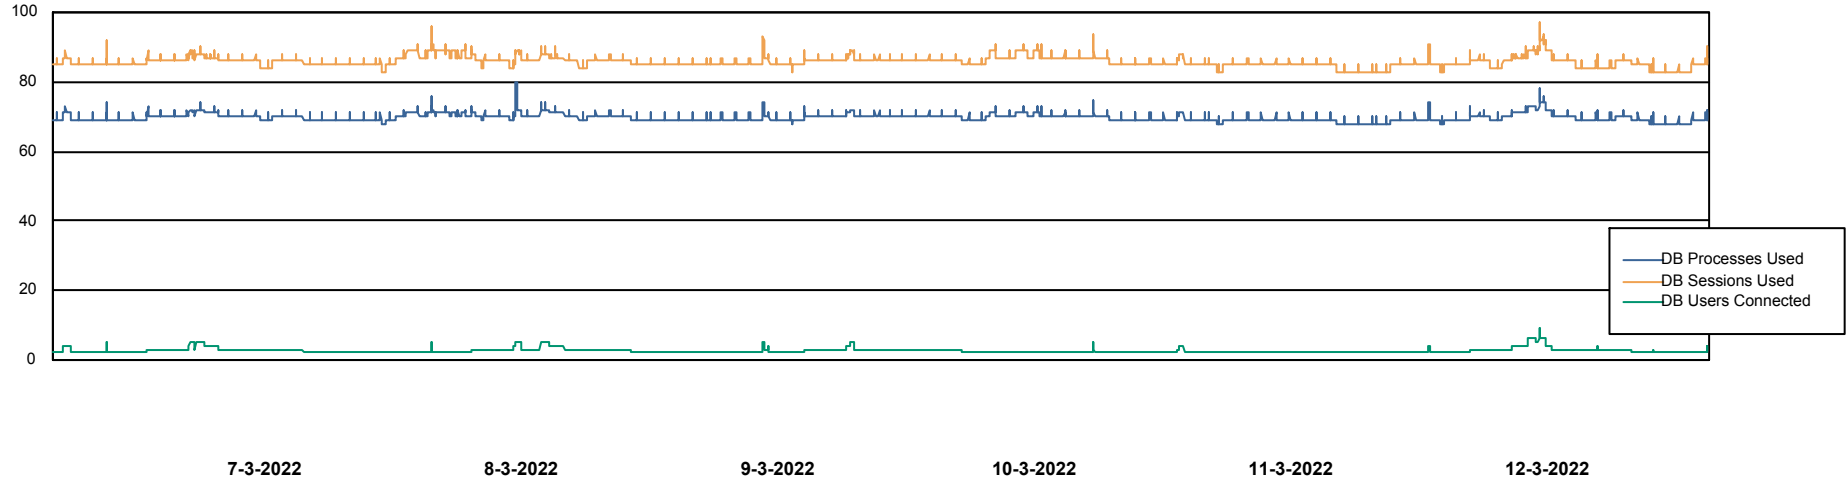

Database Performance AUJ Prod. BI DB (PABSBI1 server)