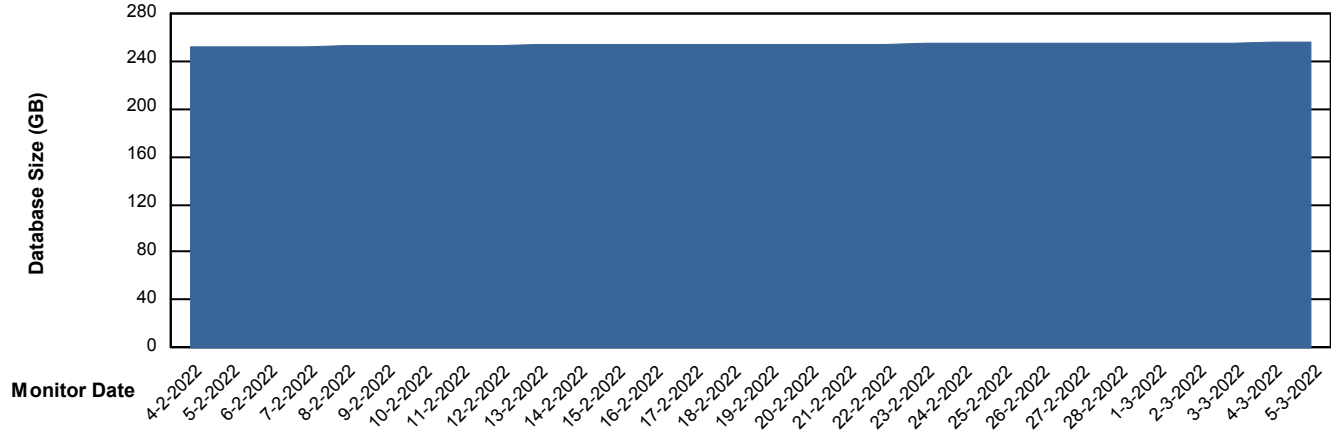

DB Processes Max 300

Weekly SLA Customer Report

Customer NOA_Production
 Database ID 116

DATABASE SIZE NOA_PRD_NovoABS01_DB

Database growth over last month

Database Tablespace NOA_PRD_NovoABS01_DB

Date	Tablespace Name	Filesize (Gb)	Usedsize (Gb)	Percentage free
5-3-2022	ABSDATA	148	107	28
	INDX	184	146	21
4-3-2022	ABSDATA	148	107	28
	INDX	184	145	21
3-3-2022	ABSDATA	148	107	28
	INDX	184	145	21
2-3-2022	ABSDATA	148	107	28
	INDX	184	145	21
1-3-2022	ABSDATA	148	107	28
	INDX	184	145	21
28-2-2022	ABSDATA	148	107	28
	INDX	184	145	21
27-2-2022	ABSDATA	148	107	28
	INDX	184	145	21