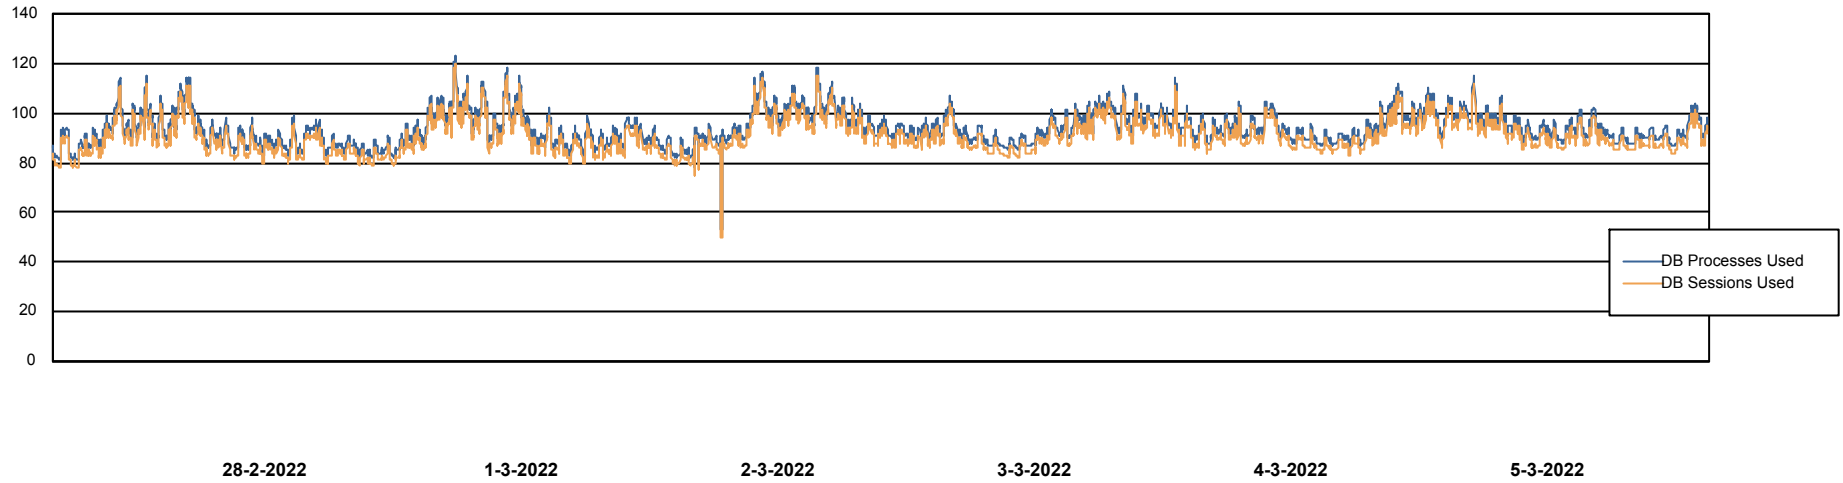

Database Performance NOA_PRD_NovoABS01_DB

DB Processes Max 300