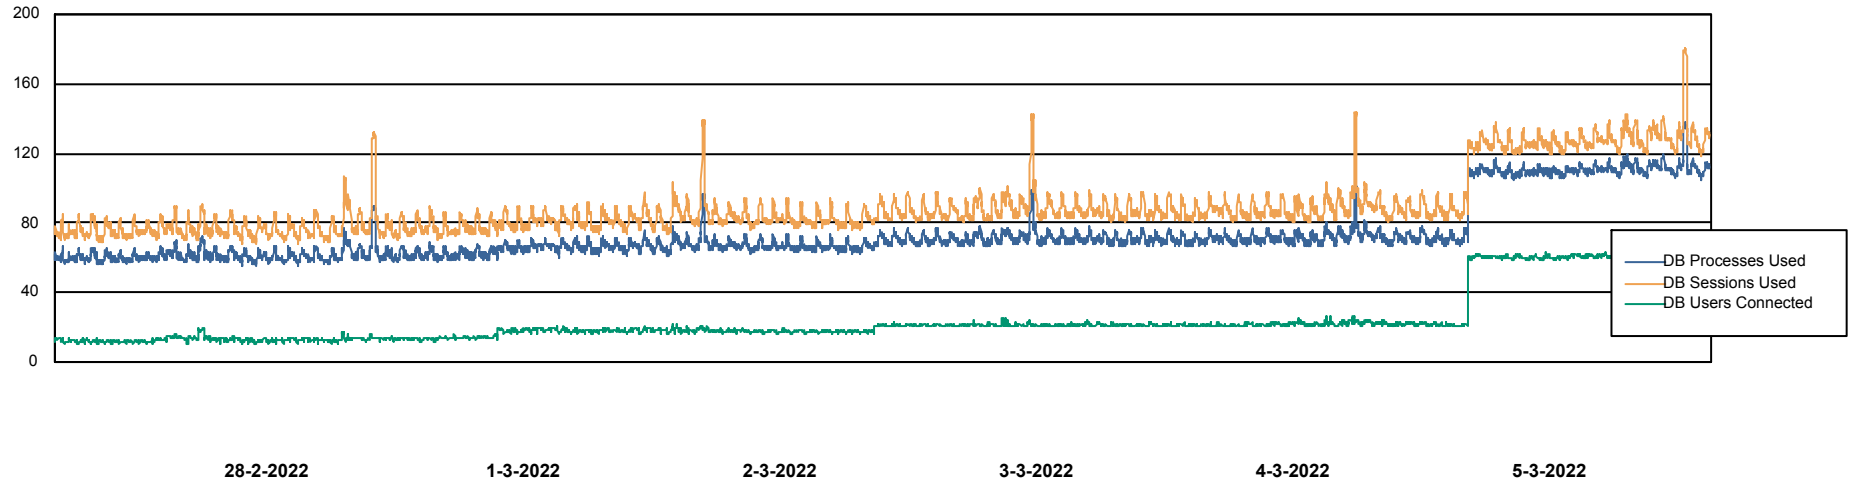

Database Performance HUE_PRD_S-ORABI_DB