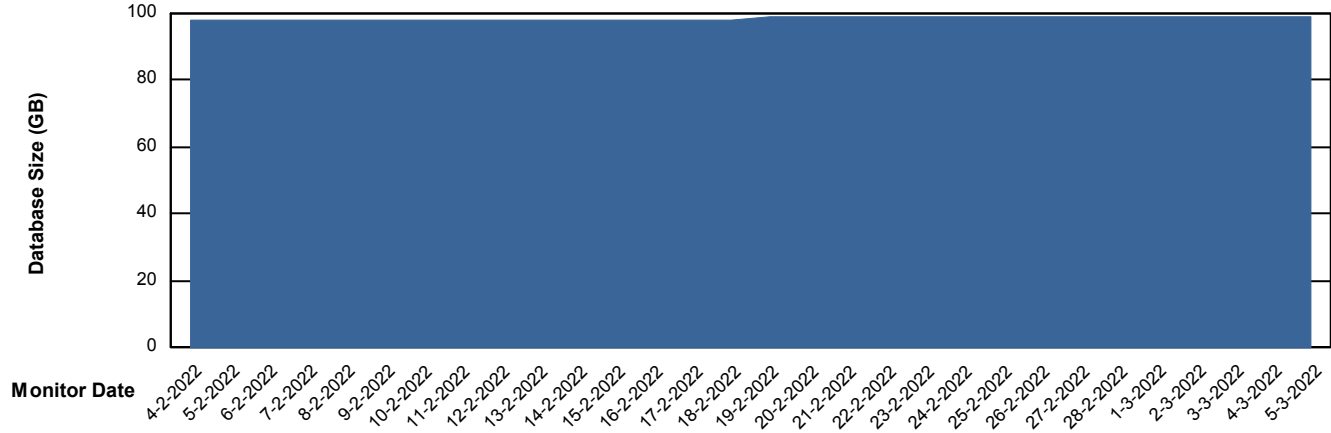

DB Processes Max 1,000

Weekly SLA Customer Report

Customer EUT_Production
Database ID 114

DATABASE SIZE EUT_EUP_PRD_URVINA22T_DB

Database growth over last month

DATABASE SIZE EUT_URM_PRD_URVINA26_DB

Database growth over last month

Weekly SLA Customer Report

Customer EUT_Production
 Database ID 114

Database Tablespace EUT_EUP_PRD_URVINA22T_DB

Date	Tablespace Name	Filesize (Gb)	Usedsize (Gb)	Percentage free
5-3-2022	ABSDATA	100	72	28
	INDX	20	15	26
4-3-2022	ABSDATA	100	72	28
	INDX	20	15	26
3-3-2022	ABSDATA	100	72	28
	INDX	20	15	26
2-3-2022	ABSDATA	100	72	28
	INDX	20	15	26
1-3-2022	ABSDATA	100	72	28
	INDX	20	15	26
28-2-2022	ABSDATA	100	72	28
	INDX	20	15	26
27-2-2022	ABSDATA	100	72	28
	INDX	20	15	27