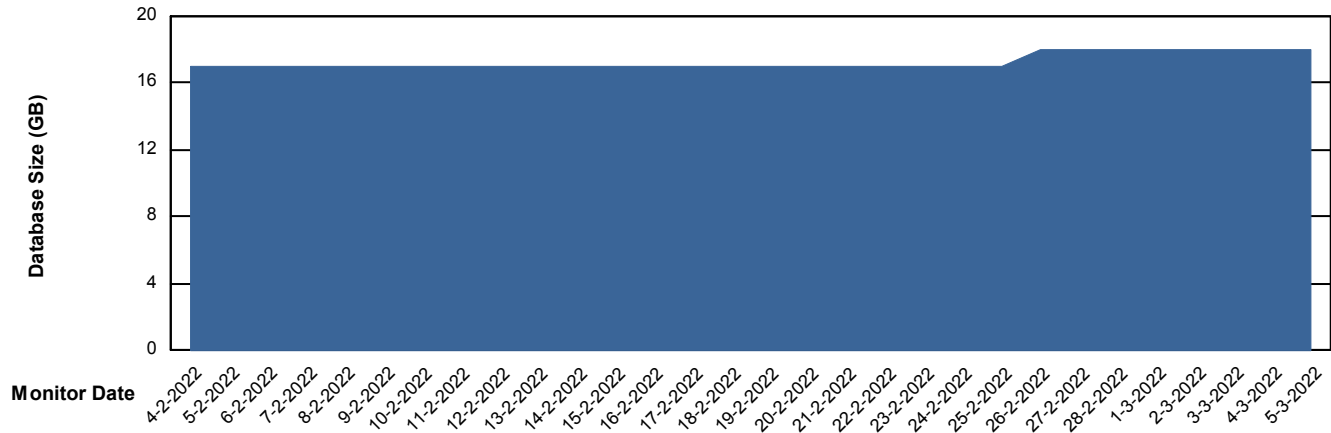

DB Processes Max 1,000

Weekly SLA Customer Report

Customer EUT_Production
Database ID 114

DATABASE SIZE EUT_EUP_PRD_URVINA22T_DB

Database growth over last month

DATABASE SIZE EUT_URM_PRD_URVINA26_DB

Database growth over last month

Weekly SLA Customer Report

Customer EUT_Production
 Database ID 114

Database Tablespace EUT_EUP_PRD_URVINA22T_DB

Date	Tablespace Name	Filesize (Gb)	Usedsize (Gb)	Percentage free
5-3-2022	ABSDATA	100	72	28
	INDX	20	15	26
4-3-2022	ABSDATA	100	72	28
	INDX	20	15	26
3-3-2022	ABSDATA	100	72	28
	INDX	20	15	26
2-3-2022	ABSDATA	100	72	28
	INDX	20	15	26
1-3-2022	ABSDATA	100	72	28
	INDX	20	15	26
28-2-2022	ABSDATA	100	72	28
	INDX	20	15	26
27-2-2022	ABSDATA	100	72	28
	INDX	20	15	27