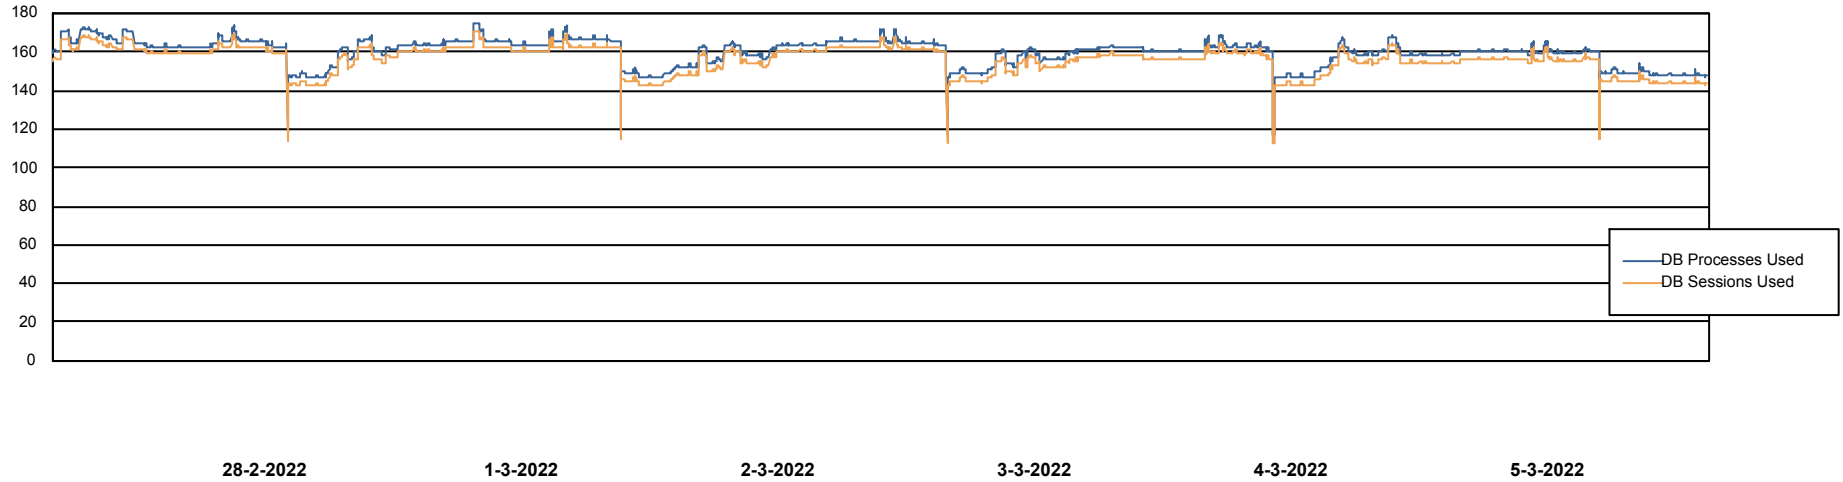

Harddisk Usage DFD_PRD_ORACLE1

	Free disk space on C: (%)	Total disk space on C: (Gb)	Used disk space on C: (Gb)	Free disk space on D: (%)	Total disk space on D: (Gb)	Used disk space on D: (Gb)	Free disk space on E: (%)	Total disk space on E: (Gb)	Used disk space on E: (Gb)	Free disk space on F: (%)
5-3-2022	28	78	57	75	479	119	16	550	461	66
4-3-2022	28	78	57	75	479	119	16	550	461	66
3-3-2022	28	78	57	75	479	119	16	550	461	66
2-3-2022	28	78	57	75	479	119	16	550	461	66
1-3-2022	28	78	57	75	479	119	16	550	461	66
28-2-2022	28	78	57	75	479	119	16	550	461	66
27-2-2022	28	78	57	75	479	119	16	550	461	66

Weekly SLA Customer Report

Customer DFD_Production
Database ID 39

Database Performance DFDDDB_Production

DB Processes Max 4
DB Sessions Max 600

Weekly SLA Customer Report

Customer DFD_Production
 Database ID 39