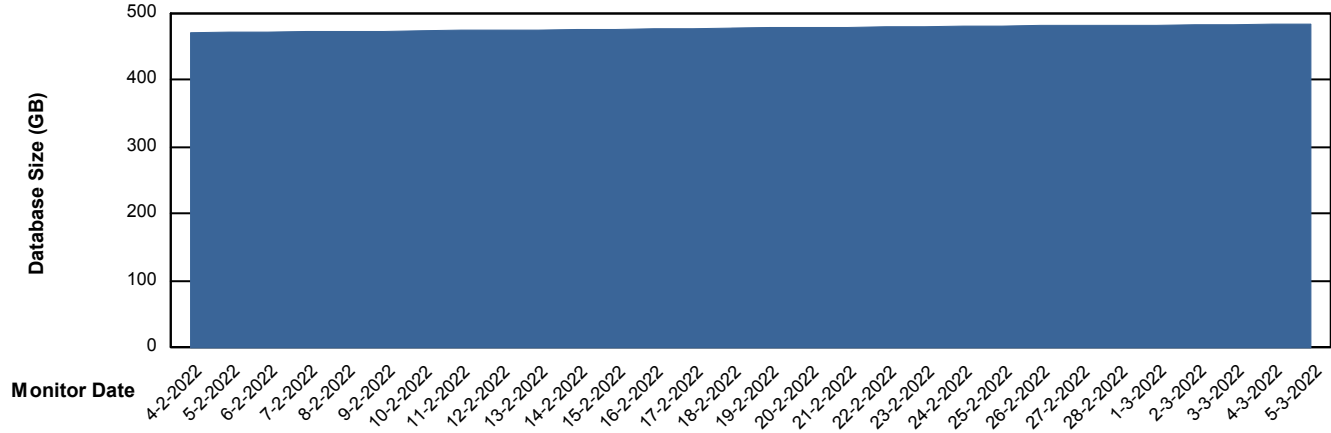

DB Processes Max 300

Weekly SLA Customer Report

Customer CUS_Production
 Database ID 131

DATABASE SIZE CUS_ProdDB_Primary

Database growth over last month

Database Tablespace CUS_ProdDB_Primary

Date	Tablespace Name	Filesize (Gb)	Usedsize (Gb)	Percentage free
5-3-2022	ABSDATA	178	147	18
	INDX	318	257	19
4-3-2022	ABSDATA	178	147	18
	INDX	318	257	19
3-3-2022	ABSDATA	178	147	18
	INDX	318	256	19
2-3-2022	ABSDATA	178	146	18
	INDX	318	256	19
1-3-2022	ABSDATA	178	146	18
	INDX	318	256	19
28-2-2022	ABSDATA	174	146	16
	INDX	304	256	16
27-2-2022	ABSDATA	174	146	16
	INDX	304	256	16