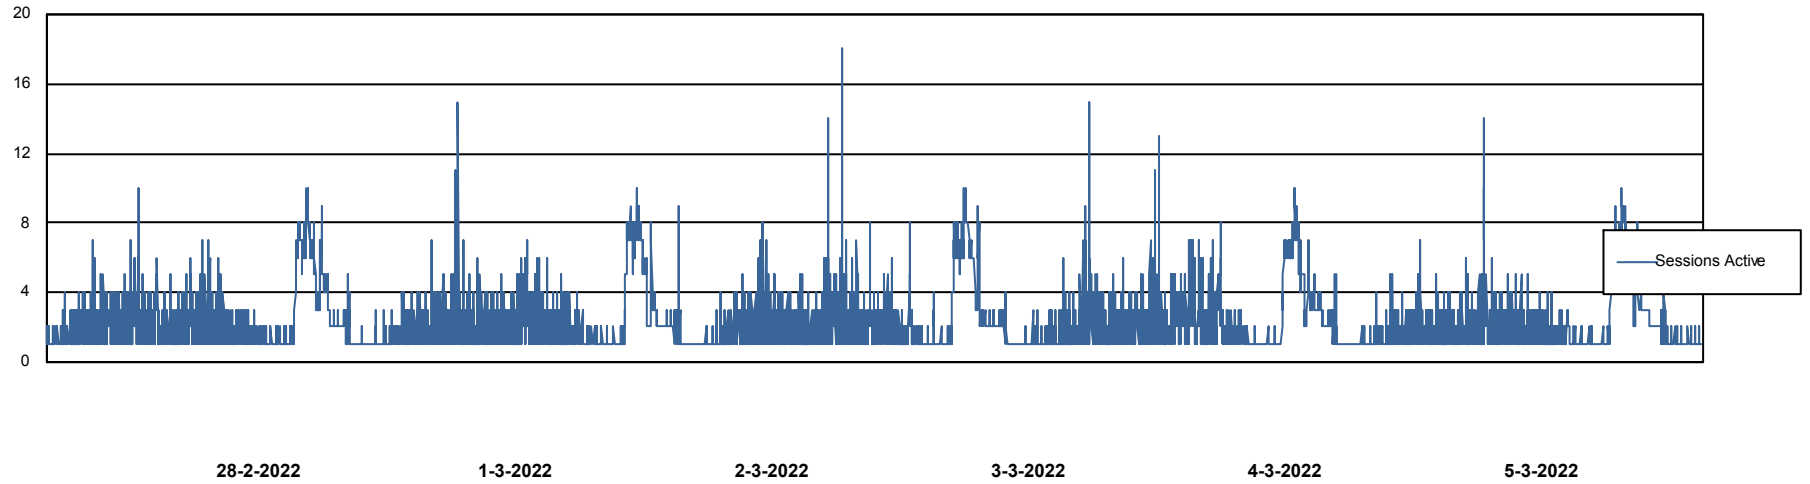

Database Performance CUS_ProdDB_Primary