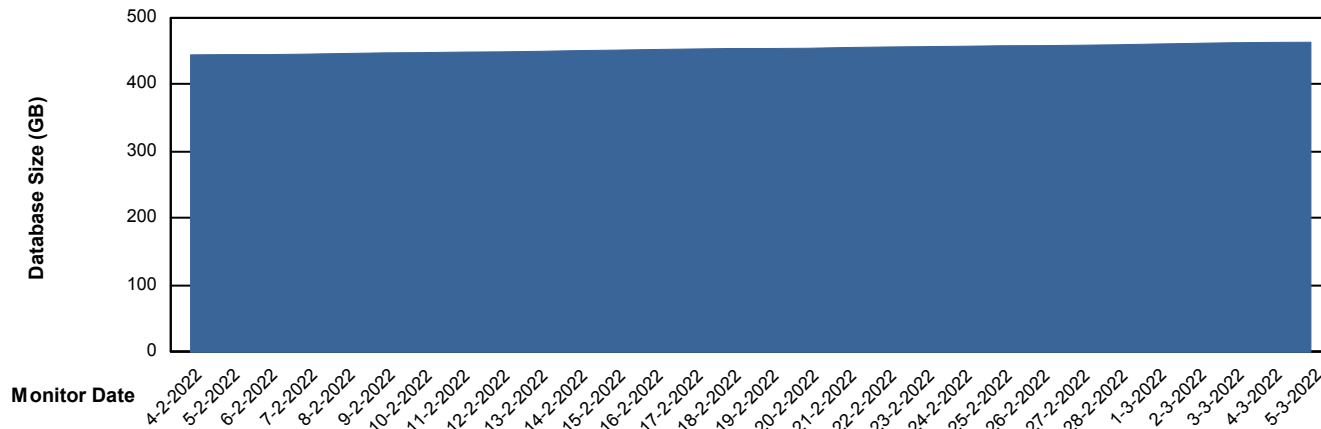

Customer BGG_Production
Database ID 58

DATABASE SIZE BGGDB_BI

Database growth over last month

DATABASE SIZE BGGDB_Production

Database growth over last month

Weekly SLA Customer Report

Customer BGG_Production
Database ID 58

Database Tablespace BGGDB_BI

Date	Tablespace Name	Filesize (Gb)	Usedsize (Gb)	Percentage free
5-3-2022	ABSDATA	141	123	13
	INDX	170	150	12
4-3-2022	ABSDATA	141	123	13
	INDX	170	150	12
3-3-2022	ABSDATA	141	123	13
	INDX	170	150	12
2-3-2022	ABSDATA	141	122	13
	INDX	170	149	12
1-3-2022	ABSDATA	141	122	13
	INDX	170	149	12
28-2-2022	ABSDATA	141	122	13
	INDX	170	149	12
27-2-2022	ABSDATA	141	121	14
	INDX	170	148	13