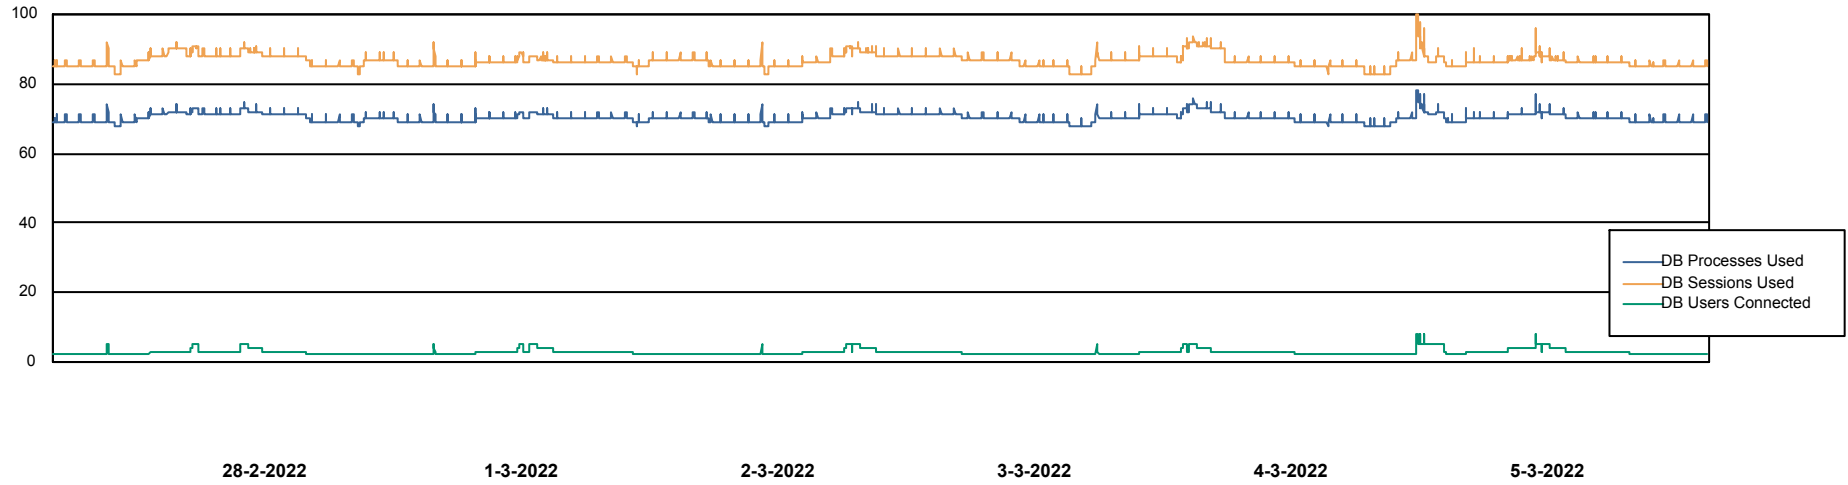

Database Performance AUJ Prod. BI DB (PABSBI1 server)