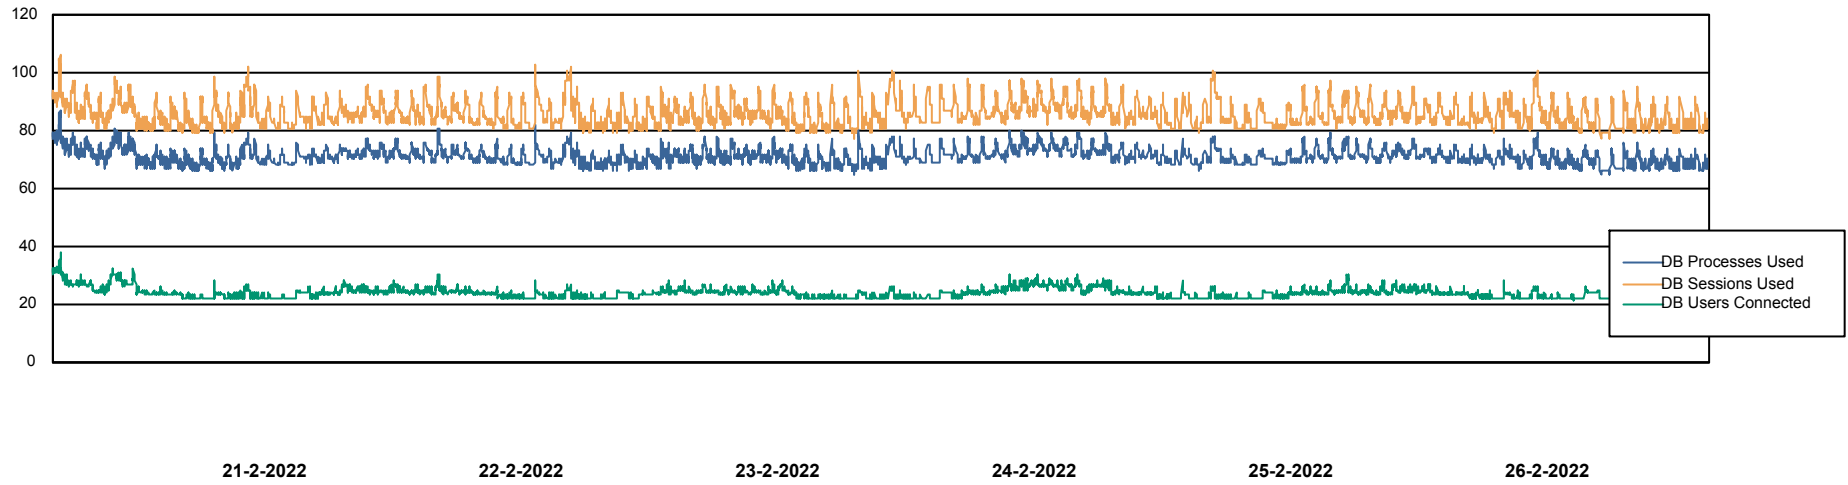

Weekly SLA Customer Report

Customer VEN_Production
Database ID 35

Harddisk Usage VEN_PRD_VENABS08_BI

	Free disk space on C: (%)	Total disk space on C: (Gb)	Used disk space on C: (Gb)	Free disk space on D: (%)	Total disk space on D: (Gb)	Used disk space on D: (Gb)
26-2-2022	41	102	61	27	601	440
25-2-2022	41	102	61	27	601	439
24-2-2022	41	102	61	27	601	439
23-2-2022	41	102	61	27	601	439
22-2-2022	41	102	61	27	601	439
21-2-2022	41	102	60	27	601	439
20-2-2022	41	102	60	27	601	439

Weekly SLA Customer Report

Customer VEN_Production
Database ID 35

Database Performance VENDB_Production

Weekly SLA Customer Report

Customer VEN_Production
Database ID 35

Database Performance VENDB_Standby

DB Processes Max 300