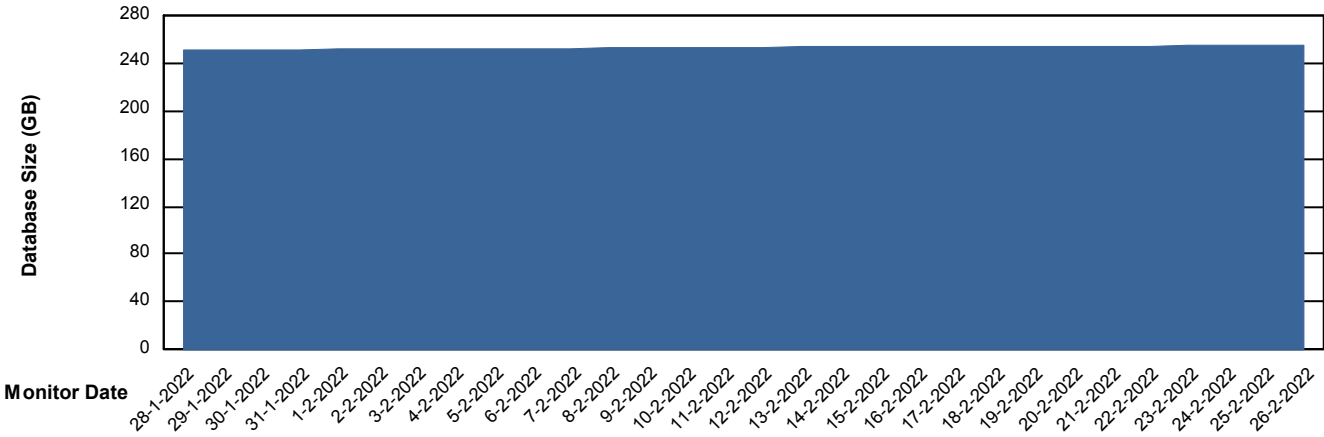

DB Processes Max 300

Weekly SLA Customer Report

Customer NOA_Production
 Database ID 116

DATABASE SIZE NOA_PRD_NovoABS01_DB

Database growth over last month

Database Tablespace NOA_PRD_NovoABS01_DB

Date	Tablespace Name	Filesize (Gb)	Usedsize (Gb)	Percentage free
26-2-2022	ABSDATA	148	107	28
	INDX	184	145	21
25-2-2022	ABSDATA	148	107	28
	INDX	184	145	21
24-2-2022	ABSDATA	148	107	28
	INDX	184	145	21
23-2-2022	ABSDATA	148	107	28
	INDX	184	145	21
22-2-2022	ABSDATA	148	107	28
	INDX	184	145	21
21-2-2022	ABSDATA	148	107	28
	INDX	184	145	21
20-2-2022	ABSDATA	148	107	28
	INDX	184	145	21