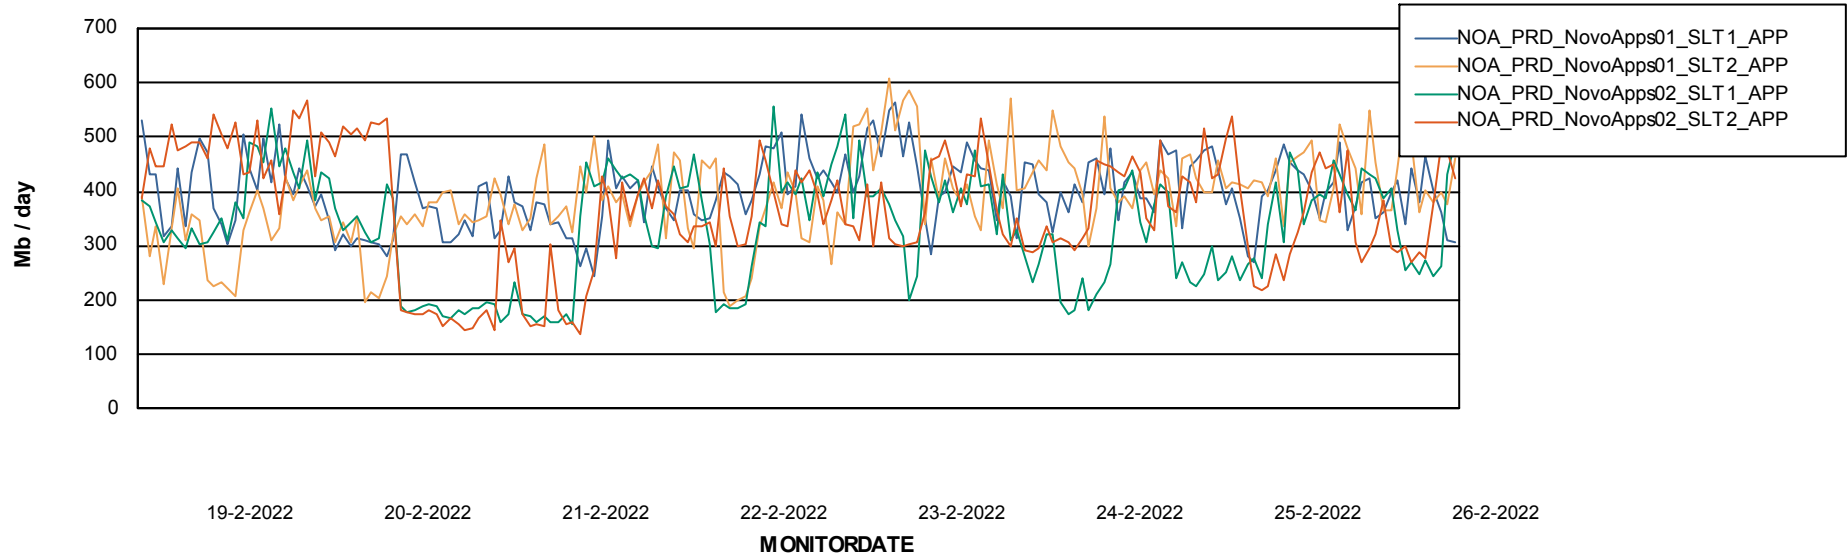

DB Processes Max 300

Weekly SLA Customer Report

Customer NOA_Production
 Database ID 116

DATABASE SIZE NOA_PRD_NovoABS01_DB

Database growth over last month

Database Tablespace NOA_PRD_NovoABS01_DB

Date	Tablespace Name	Filesize (Gb)	Usedsize (Gb)	Percentage free
26-2-2022	ABSDATA	148	107	28
	INDX	184	145	21
25-2-2022	ABSDATA	148	107	28
	INDX	184	145	21
24-2-2022	ABSDATA	148	107	28
	INDX	184	145	21
23-2-2022	ABSDATA	148	107	28
	INDX	184	145	21
22-2-2022	ABSDATA	148	107	28
	INDX	184	145	21
21-2-2022	ABSDATA	148	107	28
	INDX	184	145	21
20-2-2022	ABSDATA	148	107	28
	INDX	184	145	21

Weekly SLA Customer Report

Customer NOA_Production
Database ID 116

ABSolute Application Server Services

Avg memory used per ABS Server Service

Avg users per day per ABS server

Weekly SLA Customer Report

Customer NOA_Production
Database ID 116