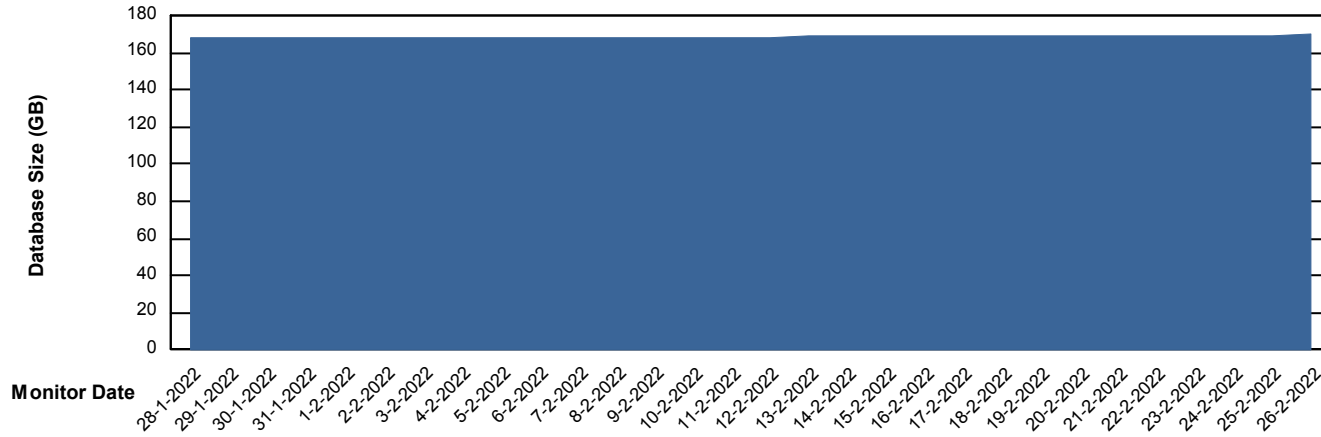

Customer NIX_Production
Database ID 51

Database Performance NIXDB_Standby

DB Processes Max 300

Weekly SLA Customer Report

Customer NIX_Production
Database ID 51

DATABASE SIZE NIXDB_BI

Database growth over last month

DATABASE SIZE NIXDB_Production

Database growth over last month

Weekly SLA Customer Report

Customer NIX_Production
Database ID 51

Database Tablespace NIXDB_BI

Date	Tablespace Name	Filesize (Gb)	Usedsize (Gb)	Percentage free
26-2-2022	ABSDATA	85	70	18
	INDX	117	97	17
25-2-2022	ABSDATA	85	70	18
	INDX	117	97	17
24-2-2022	ABSDATA	85	70	18
	INDX	117	97	17
23-2-2022	ABSDATA	85	70	18
	INDX	117	97	17
22-2-2022	ABSDATA	85	70	18
	INDX	117	97	17
21-2-2022	ABSDATA	85	70	18
	INDX	117	97	17
20-2-2022	ABSDATA	85	70	18
	INDX	117	97	17