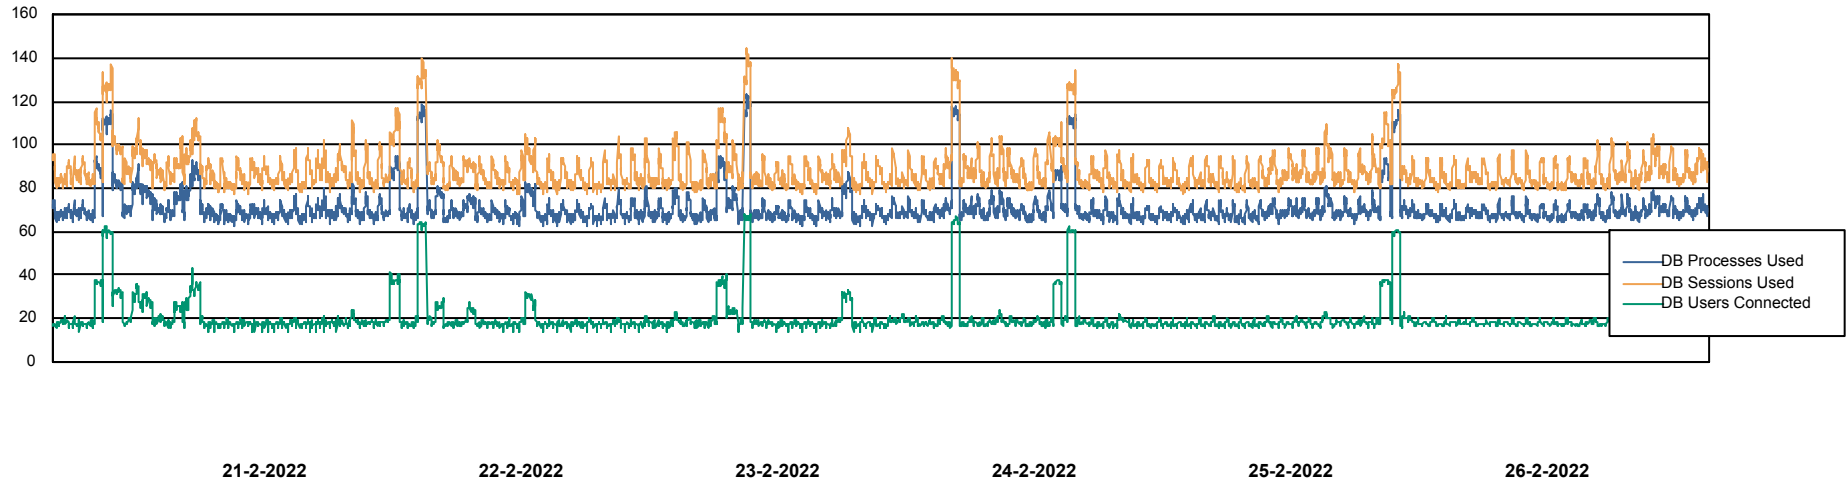

Harddisk Usage NIX_PRD_ORCDB2

	Free disk space on C: (%)	Total disk space on C: (Gb)	Used disk space on C: (Gb)	Free disk space on D: (%)	Total disk space on D: (Gb)	Used disk space on D: (Gb)	Free disk space on E: (%)	Total disk space on E: (Gb)	Used disk space on E: (Gb)	Free disk space on F: (%)
26-2-2022	90	574	60	48	488	255	64	684	249	88
25-2-2022	90	574	60	48	488	255	64	684	248	88
24-2-2022	90	574	60	48	488	255	64	684	248	88
23-2-2022	90	574	60	48	488	255	64	684	248	88
22-2-2022	90	574	60	48	488	255	64	684	248	88
21-2-2022	90	574	60	48	488	255	64	684	248	89
20-2-2022	90	574	60	48	488	255	64	684	248	88

Weekly SLA Customer Report

Customer NIX_Production
Database ID 51

Database Performance NIXDB_BI

Weekly SLA Customer Report

Customer NIX_Production
Database ID 51

Database Performance NIXDB_Production

Weekly SLA Customer Report