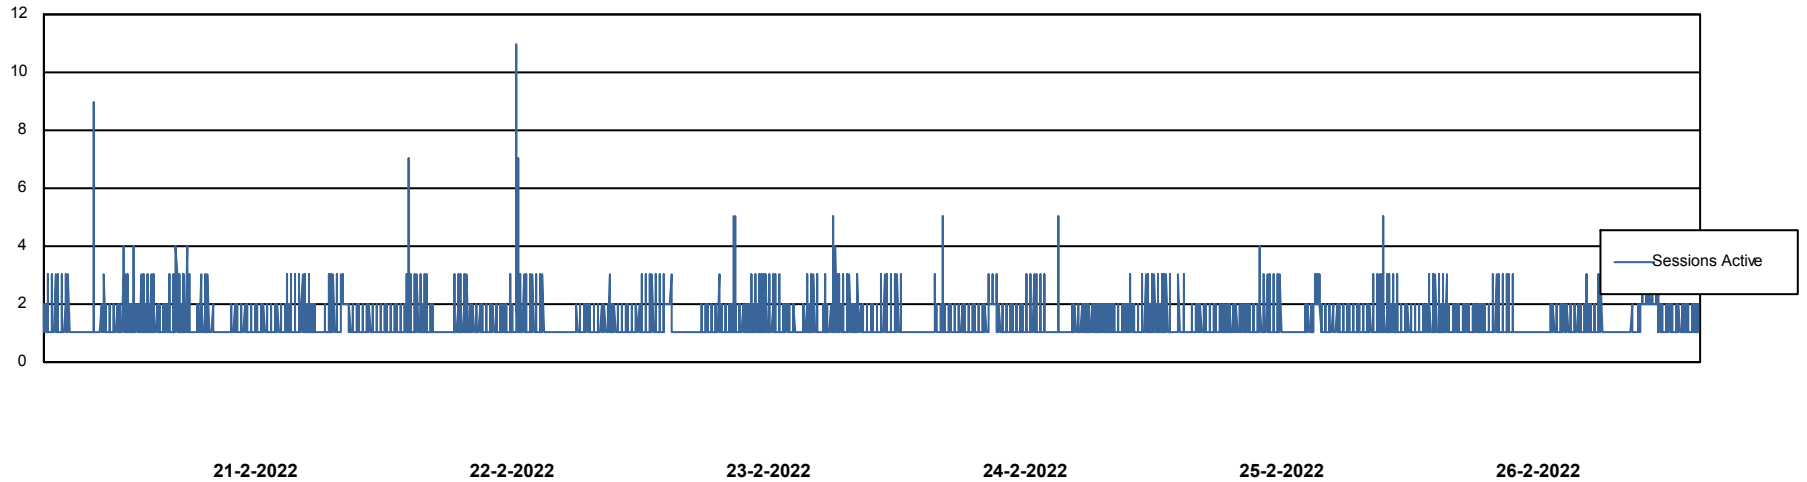

Database Performance NIXDB_BI