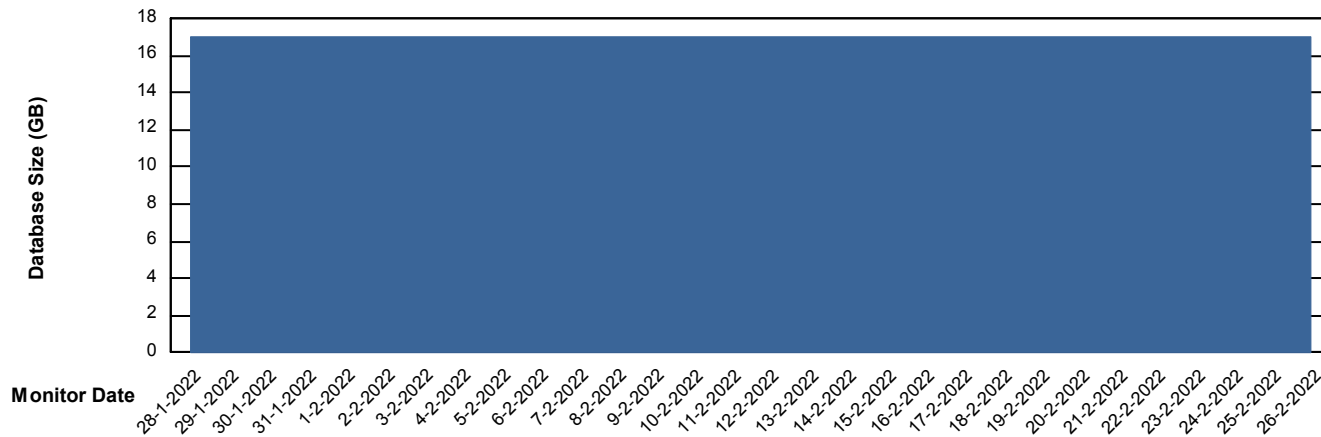

DB Processes Max 1,000

Weekly SLA Customer Report

Customer EUT_Production
Database ID 114

DATABASE SIZE EUT_EUP_PRD_URVINA22T_DB

Database growth over last month

DATABASE SIZE EUT_URM_PRD_URVINA26_DB

Database growth over last month

Weekly SLA Customer Report

Customer EUT_Production
Database ID 114

Database Tablespace EUT_EUP_PRD_URVINA22T_DB

Date	Tablespace Name	Filesize (Gb)	Usedsize (Gb)	Percentage free
26-2-2022	ABSDATA	100	72	28
	INDX	20	15	27
25-2-2022	ABSDATA	100	72	28
	INDX	20	15	27
24-2-2022	ABSDATA	100	72	28
	INDX	20	15	27
23-2-2022	ABSDATA	100	72	28
	INDX	20	15	27
22-2-2022	ABSDATA	100	72	28
	INDX	20	15	27
21-2-2022	ABSDATA	100	72	28
	INDX	20	15	27
20-2-2022	ABSDATA	100	72	28
	INDX	20	15	27