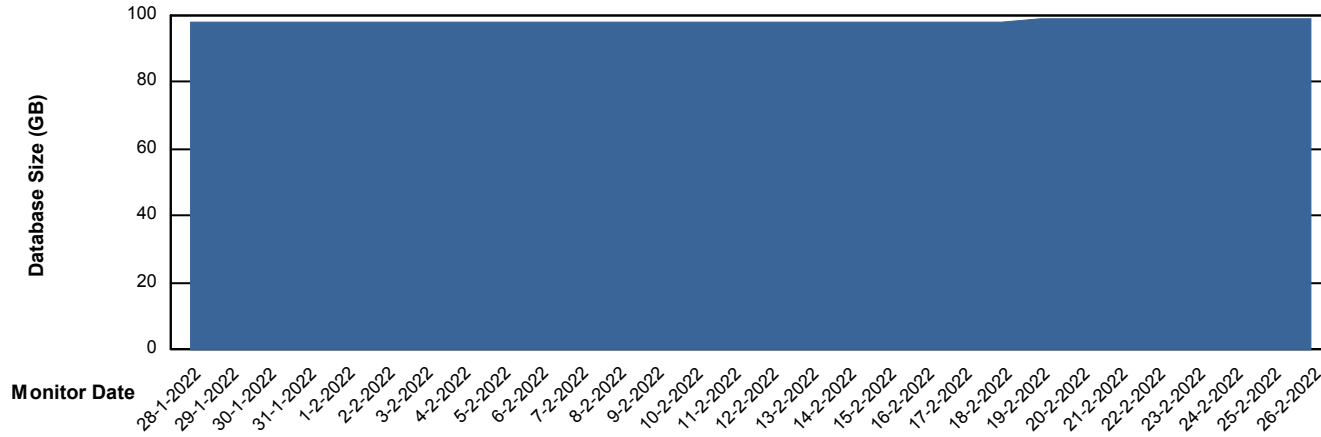

DB Processes Max 1,000

Weekly SLA Customer Report

Customer EUT_Production
Database ID 114

DATABASE SIZE EUT_EUP_PRD_URVINA22T_DB

Database growth over last month

DATABASE SIZE EUT_URM_PRD_URVINA26_DB

Database growth over last month

Weekly SLA Customer Report

Customer EUT_Production
Database ID 114

Database Tablespace EUT_EUP_PRD_URVINA22T_DB

Date	Tablespace Name	Filesize (Gb)	Usedsize (Gb)	Percentage free
26-2-2022	ABSDATA	100	72	28
	INDX	20	15	27
25-2-2022	ABSDATA	100	72	28
	INDX	20	15	27
24-2-2022	ABSDATA	100	72	28
	INDX	20	15	27
23-2-2022	ABSDATA	100	72	28
	INDX	20	15	27
22-2-2022	ABSDATA	100	72	28
	INDX	20	15	27
21-2-2022	ABSDATA	100	72	28
	INDX	20	15	27
20-2-2022	ABSDATA	100	72	28
	INDX	20	15	27