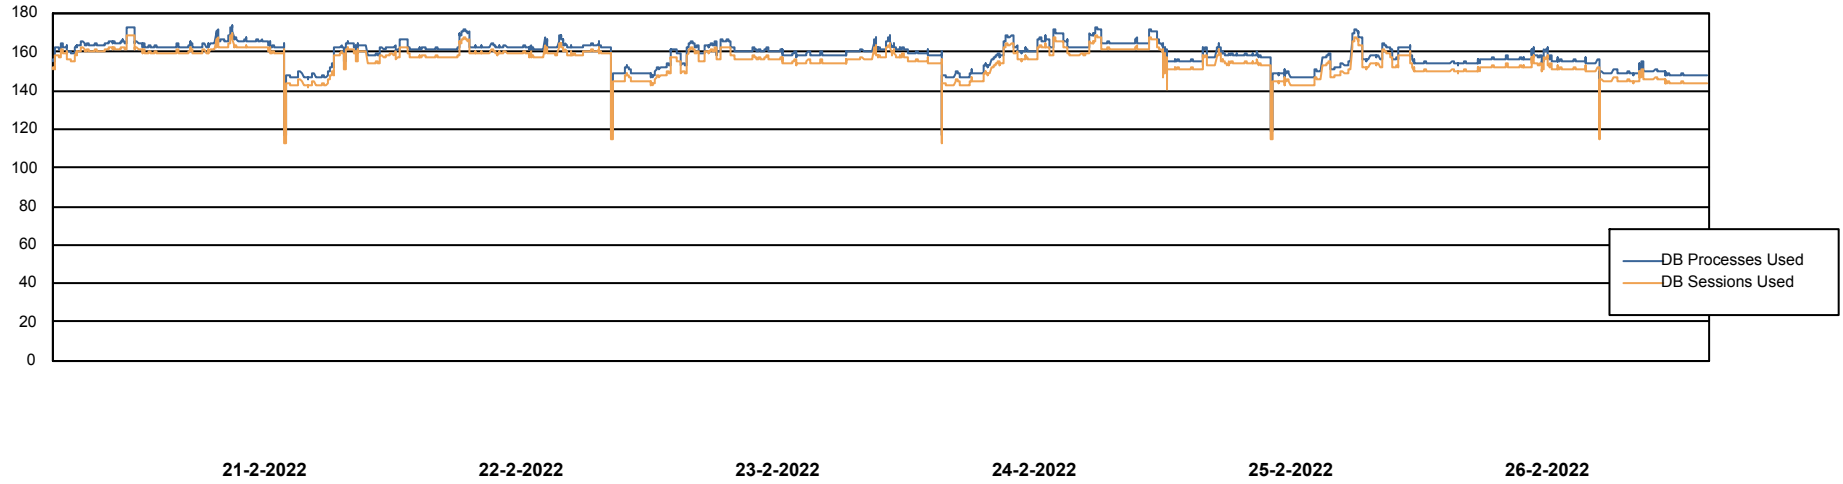

Harddisk Usage DFD_PRD_ORACLE1

	Free disk space on C: (%)	Total disk space on C: (Gb)	Used disk space on C: (Gb)	Free disk space on D: (%)	Total disk space on D: (Gb)	Used disk space on D: (Gb)	Free disk space on E: (%)	Total disk space on E: (Gb)	Used disk space on E: (Gb)	Free disk space on F: (%)
26-2-2022	28	78	57	75	479	119	16	550	460	66
25-2-2022	28	78	57	75	479	119	16	550	460	66
24-2-2022	28	78	57	75	479	119	16	550	460	66
23-2-2022	27	78	57	75	479	119	16	550	460	66
22-2-2022	27	78	57	75	479	119	16	550	460	66
21-2-2022	27	78	57	75	479	119	16	550	460	66
20-2-2022	27	78	57	75	479	119	16	550	460	66

Weekly SLA Customer Report

Customer DFD_Production
Database ID 39

Database Performance DFDDDB_Production

DB Processes Max 600
DB Sessions Max 4

Weekly SLA Customer Report

Customer DFD_Production
 Database ID 39