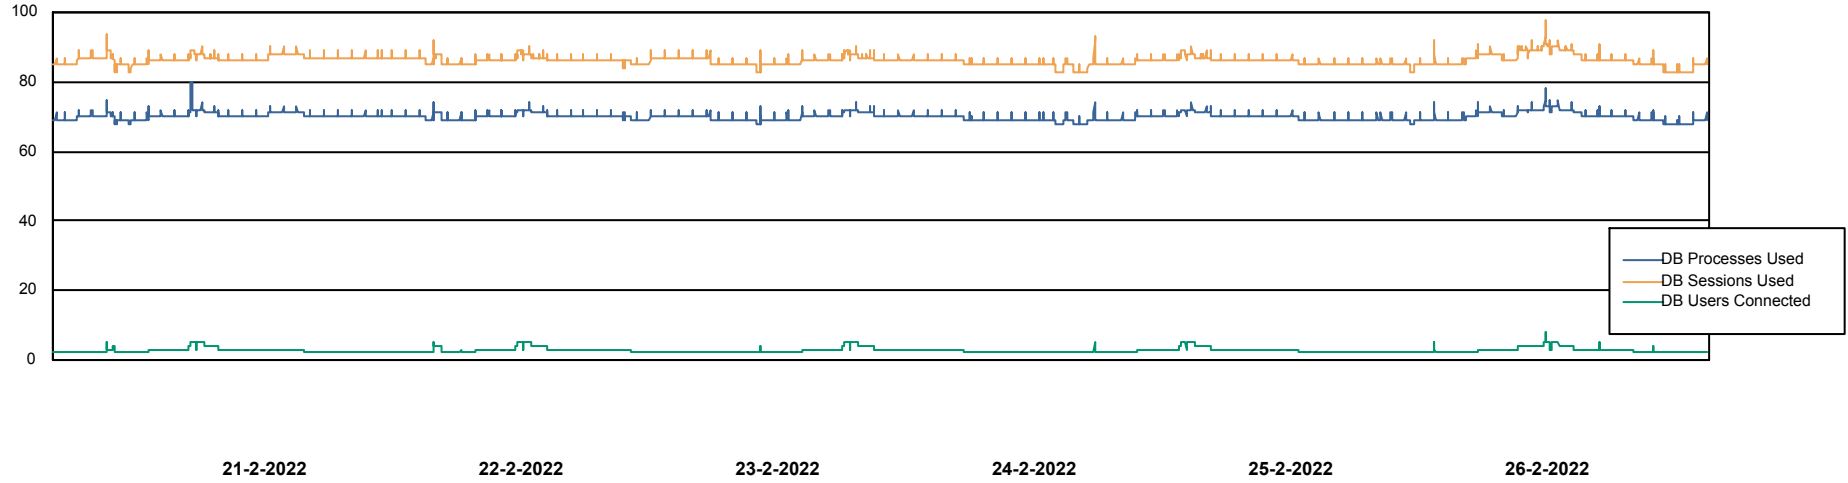

Database Performance AUJ Prod. BI DB (PABSBI1 server)