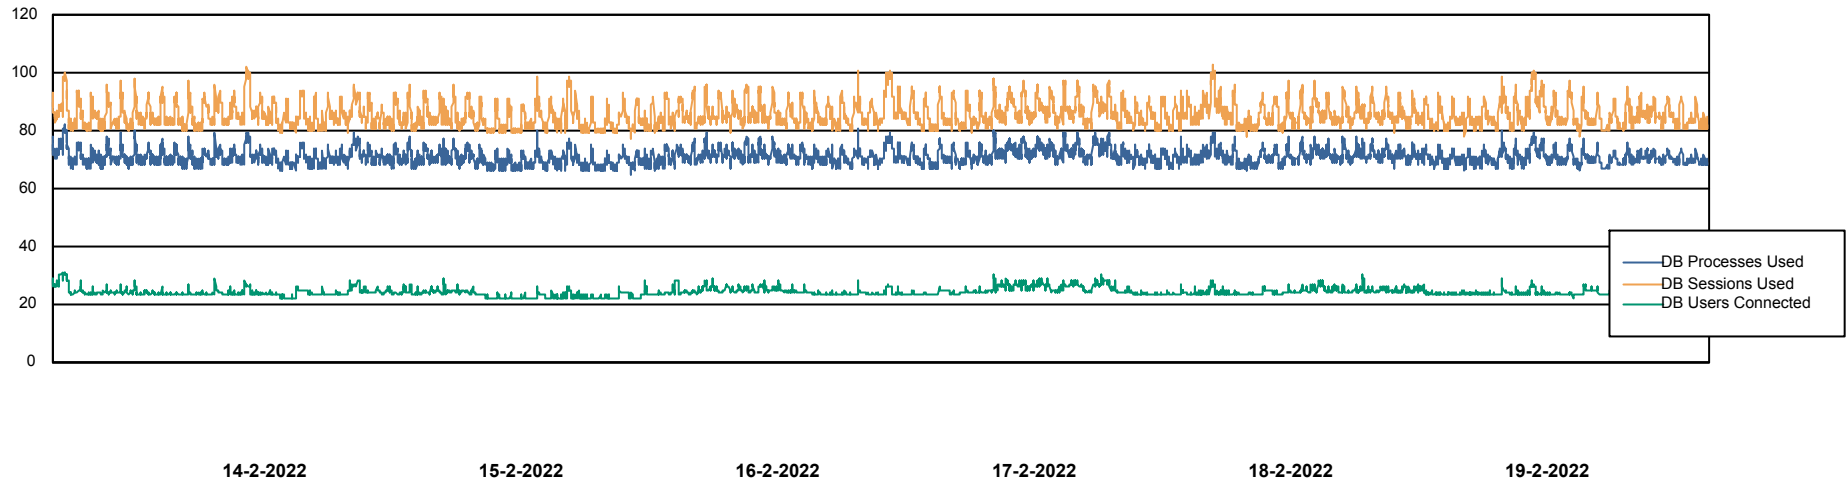

Weekly SLA Customer Report

Customer VEN_Production
 Database ID 35

Harddisk Usage VEN_PRD_VENABS08_BI

	Free disk space on C: (%)	Total disk space on C: (Gb)	Used disk space on C: (Gb)	Free disk space on D: (%)	Total disk space on D: (Gb)	Used disk space on D: (Gb)
19-2-2022	41	102	60	27	601	440
18-2-2022	41	102	60	27	601	439
17-2-2022	41	102	60	27	601	439
16-2-2022	41	102	60	27	601	439
15-2-2022	41	102	60	27	601	439
14-2-2022	41	102	60	27	601	439
13-2-2022	41	102	60	27	601	439

Weekly SLA Customer Report

Customer VEN_Production
Database ID 35

Database Performance VENDB_Production

Weekly SLA Customer Report

Customer VEN_Production
Database ID 35

Database Performance VENDB_Standby

DB Processes Max 300