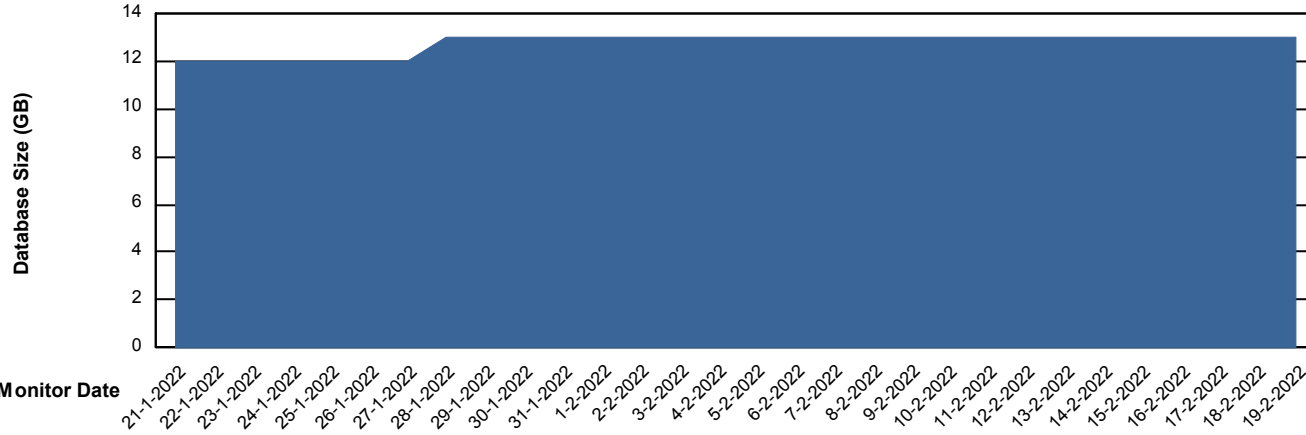

DB Processes Max 500

Weekly SLA Customer Report

Customer SPI_Production
 Database ID 49

DATABASE SIZE SPIDB_Production

Database growth over last month

Database Tablespace SPIDB_Production

Date	Tablespace Name	Filesize (Gb)	Usedsize (Gb)	Percentage free
19-2-2022	ABSDATA	5	2	53
	INDX	8	4	51
18-2-2022	ABSDATA	5	2	53
	INDX	8	4	51
17-2-2022	ABSDATA	5	2	53
	INDX	8	4	51
16-2-2022	ABSDATA	5	2	53
	INDX	8	4	51
15-2-2022	ABSDATA	5	2	53
	INDX	8	4	51
14-2-2022	ABSDATA	5	2	53
	INDX	8	4	51
13-2-2022	ABSDATA	5	2	53
	INDX	8	4	52