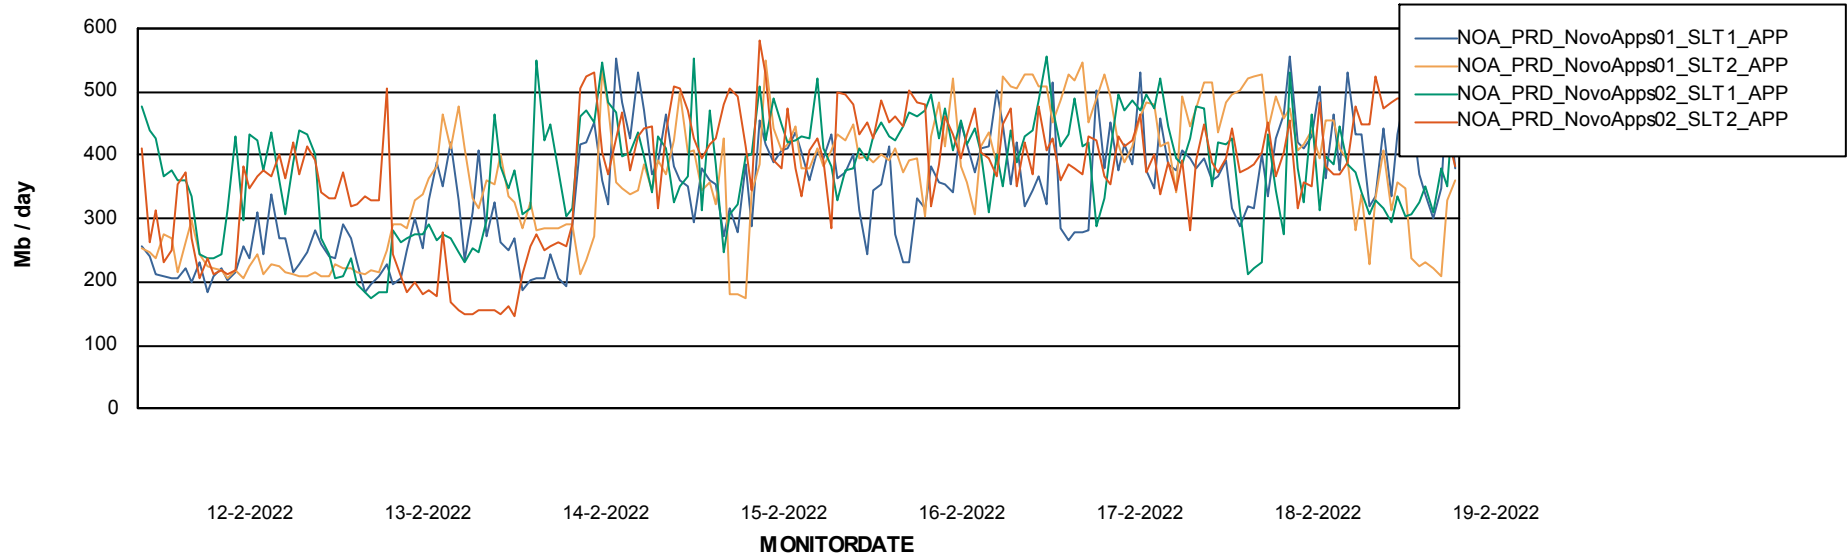

DB Processes Max 300

Weekly SLA Customer Report

Customer NOA_Production
 Database ID 116

DATABASE SIZE NOA_PRD_NovoABS01_DB

Database growth over last month

Database Tablespace NOA_PRD_NovoABS01_DB

Date	Tablespace Name	Filesize (Gb)	Usedsize (Gb)	Percentage free
19-2-2022	ABSDATA	148	107	28
	INDX	184	145	21
18-2-2022	ABSDATA	148	107	28
	INDX	184	145	21
17-2-2022	ABSDATA	148	107	28
	INDX	184	145	21
16-2-2022	ABSDATA	148	107	28
	INDX	184	144	22
15-2-2022	ABSDATA	148	107	28
	INDX	184	144	22
14-2-2022	ABSDATA	148	106	28
	INDX	184	144	22
13-2-2022	ABSDATA	148	106	28
	INDX	184	144	22

Weekly SLA Customer Report

Customer NOA_Production
Database ID 116

ABSolute Application Server Services

Avg memory used per ABS Server Service

Avg users per day per ABS server

Weekly SLA Customer Report

Customer NOA_Production
Database ID 116