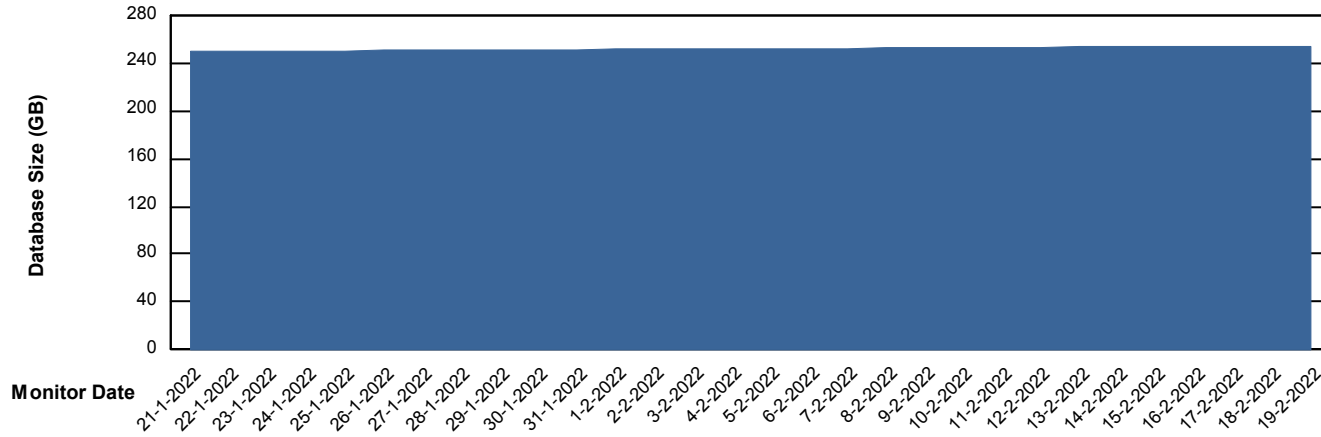

DB Processes Max 300

Weekly SLA Customer Report

Customer NOA_Production
 Database ID 116

DATABASE SIZE NOA_PRD_NovoABS01_DB

Database growth over last month

Database Tablespace NOA_PRD_NovoABS01_DB

Date	Tablespace Name	Filesize (Gb)	Usedsize (Gb)	Percentage free
19-2-2022	ABSDATA	148	107	28
	INDX	184	145	21
18-2-2022	ABSDATA	148	107	28
	INDX	184	145	21
17-2-2022	ABSDATA	148	107	28
	INDX	184	145	21
16-2-2022	ABSDATA	148	107	28
	INDX	184	144	22
15-2-2022	ABSDATA	148	107	28
	INDX	184	144	22
14-2-2022	ABSDATA	148	106	28
	INDX	184	144	22
13-2-2022	ABSDATA	148	106	28
	INDX	184	144	22