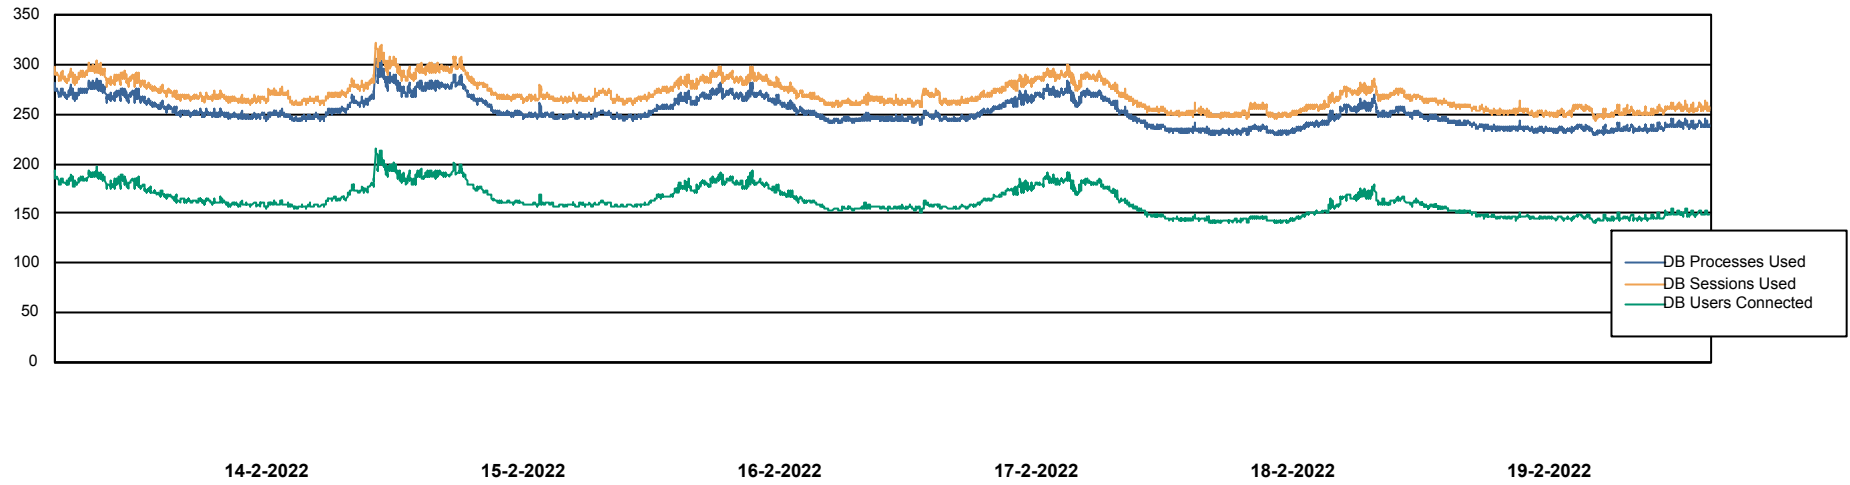

Database Performance LTS_PROD_CLSABSD01_PRDB