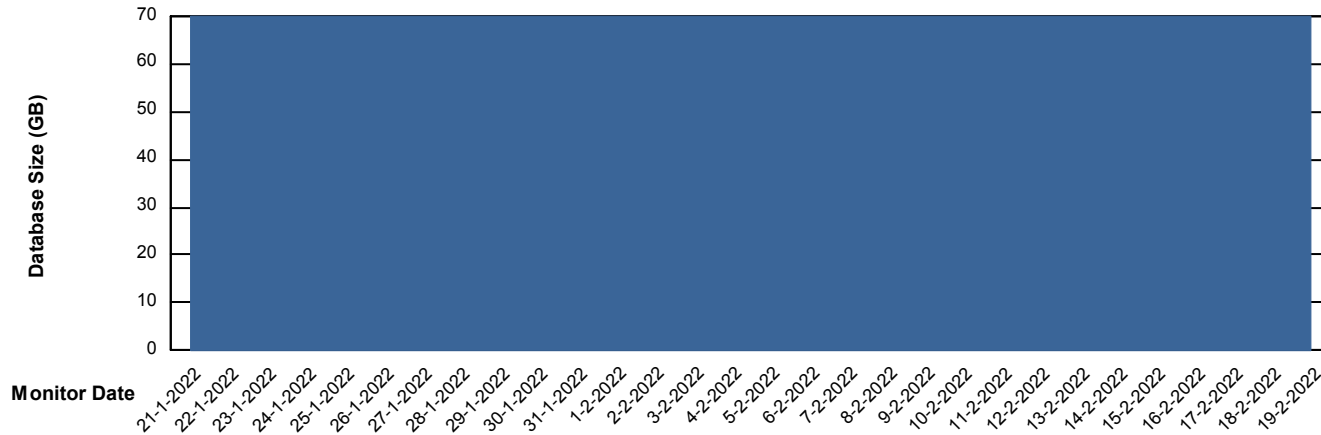

Customer KLA_Production
Database ID 65

DATABASE SIZE KLA_PRD_KLAHQORA03_DB

Database growth over last month

DATABASE SIZE KLA_TST_KLAHQORA04_DB

Database growth over last month

Weekly SLA Customer Report

Customer KLA_Production
Database ID 65