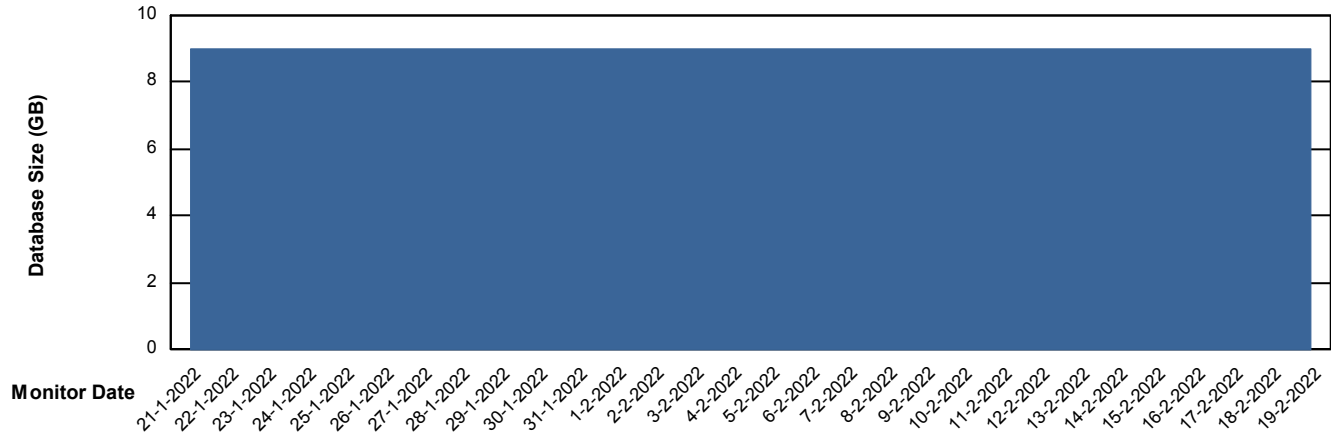

Weekly SLA Customer Report

Customer KBR_Production
 Database ID 117

Harddisk Usage KBR_PRD_WEBSRV2

	Free disk space on / (%)	Total disk space on / (Gb)	Used disk space on / (Gb)	Free disk space on /boot (%)	Total disk space on /boot (Gb)	Used disk space on /boot (Gb)
19-2-2022	77	55	13	62	1	0
18-2-2022	77	55	13	62	1	0
17-2-2022	77	55	13	62	1	0
16-2-2022	77	55	13	62	1	0
15-2-2022	77	55	13	62	1	0
14-2-2022	77	55	13	62	1	0
13-2-2022	77	55	13	62	1	0

Weekly SLA Customer Report

Customer KBR_Production
Database ID 117

Database Performance KBR_PRD_DB-SRV1_DB

Weekly SLA Customer Report

Customer KBR_Production
 Database ID 117

DATABASE SIZE KBR_PRD_DB-SRV1_DB

Database growth over last month

Database Tablespace KBR_PRD_DB-SRV1_DB

Date	Tablespace Name	Filesize (Gb)	Usedsize (Gb)	Percentage free
19-2-2022	ABSDATA	4	3	36
	INDX	8	1	94
18-2-2022	ABSDATA	4	3	36
	INDX	8	1	94
17-2-2022	ABSDATA	4	3	36
	INDX	8	1	94
16-2-2022	ABSDATA	4	3	37
	INDX	8	1	94
15-2-2022	ABSDATA	4	3	37
	INDX	8	1	94
14-2-2022	ABSDATA	4	2	38
	INDX	8	1	94
13-2-2022	ABSDATA	4	2	38
	INDX	8	0	94