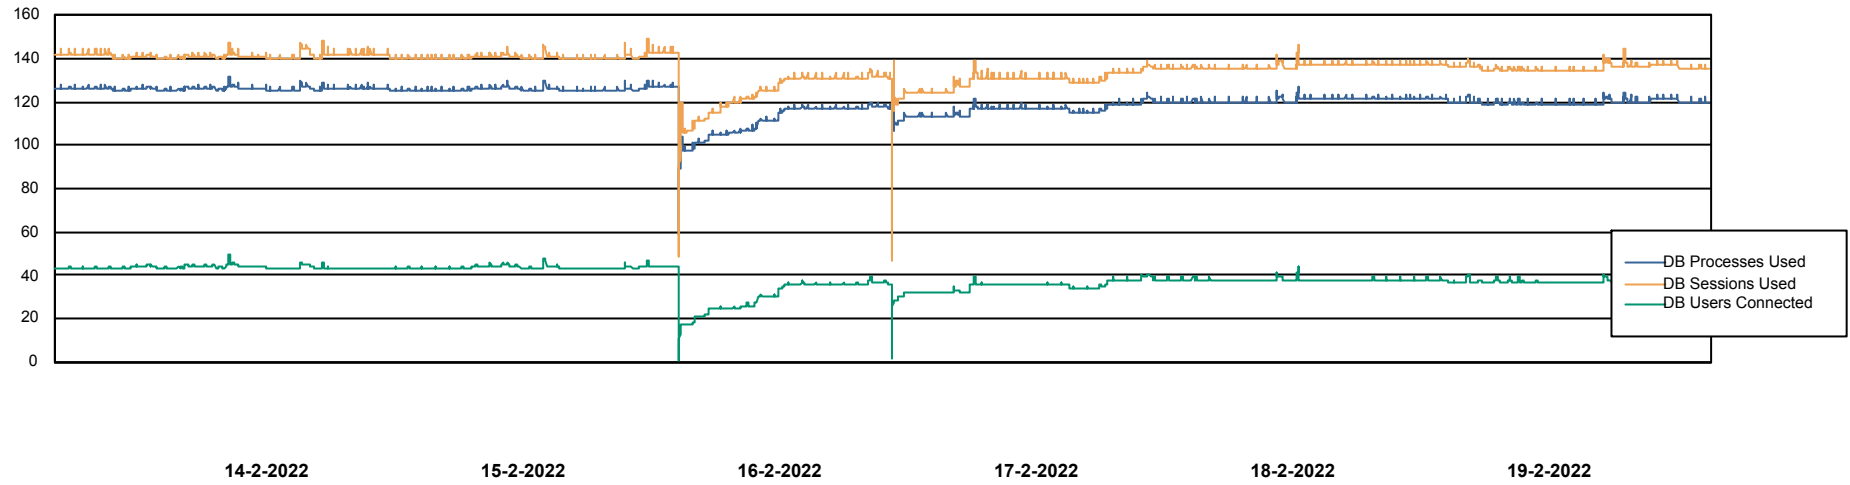

Database Performance KBR_PRD_DB-SRV1_DB