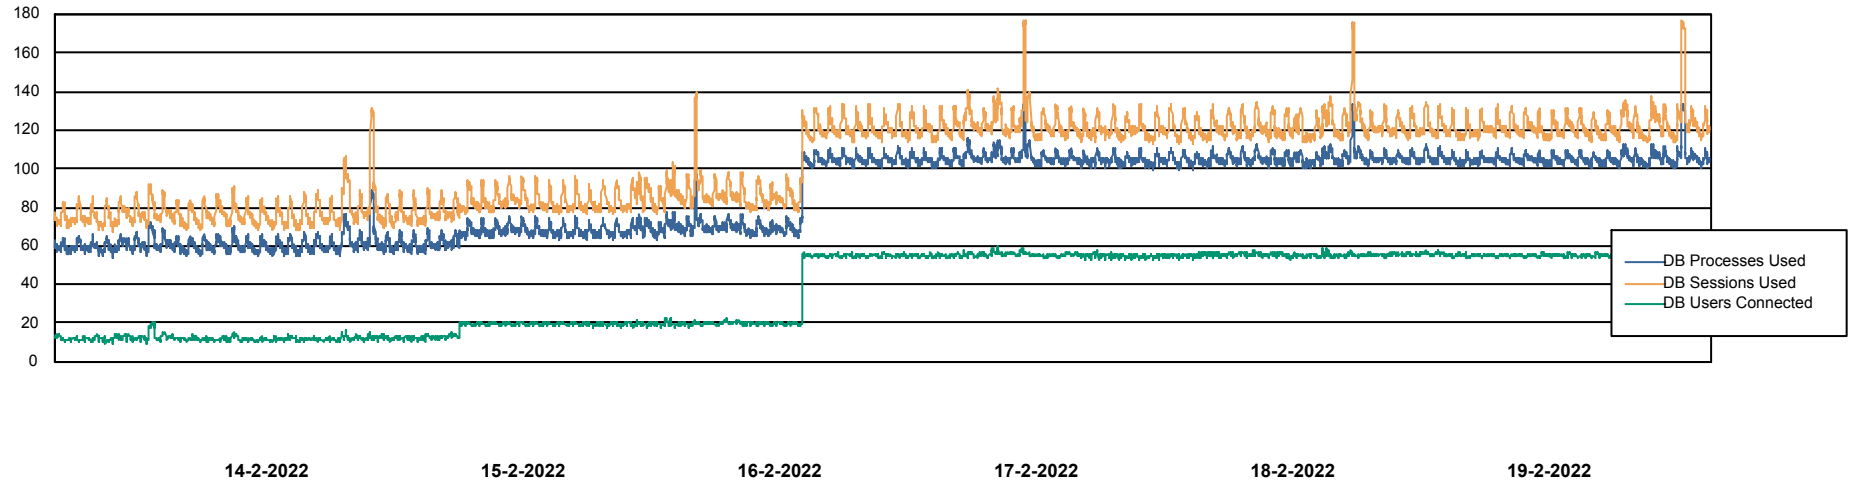

Database Performance HUE_PRD_S-ORABI_DB