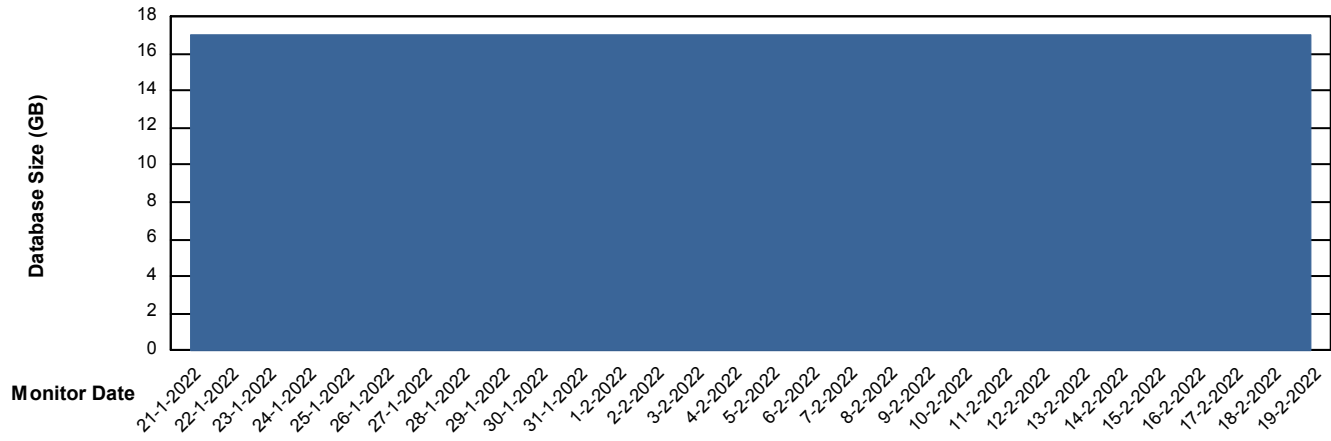

DB Processes Max 1,000

Weekly SLA Customer Report

Customer EUT_Production
Database ID 114

DATABASE SIZE EUT_EUP_PRD_URVINA22T_DB

Database growth over last month

DATABASE SIZE EUT_URM_PRD_URVINA26_DB

Database growth over last month

Weekly SLA Customer Report

Customer EUT_Production
 Database ID 114

Database Tablespace EUT_EUP_PRD_URVINA22T_DB

Date	Tablespace Name	Filesize (Gb)	Usedsize (Gb)	Percentage free
19-2-2022	ABSDATA	100	71	29
	INDX	20	15	27
18-2-2022	ABSDATA	100	71	29
	INDX	20	15	27
17-2-2022	ABSDATA	100	71	29
	INDX	20	15	27
16-2-2022	ABSDATA	100	71	29
	INDX	20	15	27
15-2-2022	ABSDATA	100	71	29
	INDX	20	15	27
14-2-2022	ABSDATA	100	71	29
	INDX	20	15	27
13-2-2022	ABSDATA	100	71	29
	INDX	20	15	27