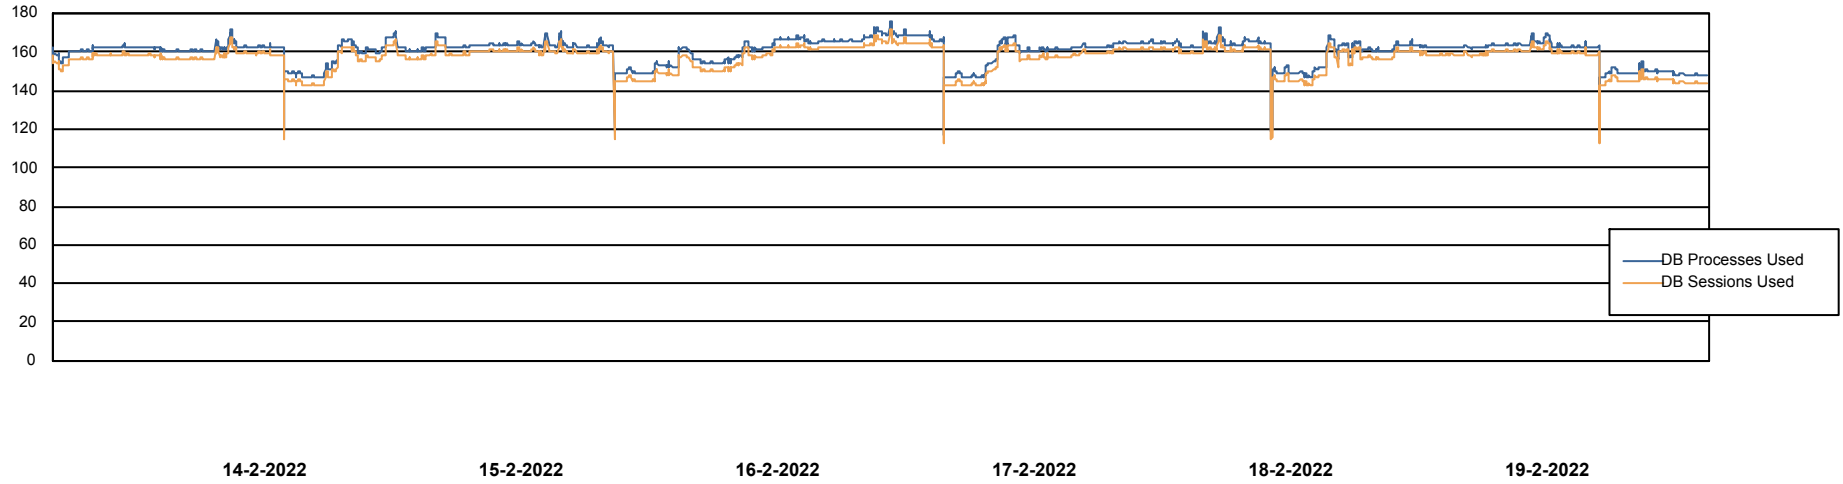

Harddisk Usage DFD_PRD_ORACLE1

	Free disk space on C: (%)	Total disk space on C: (Gb)	Used disk space on C: (Gb)	Free disk space on D: (%)	Total disk space on D: (Gb)	Used disk space on D: (Gb)	Free disk space on E: (%)	Total disk space on E: (Gb)	Used disk space on E: (Gb)	Free disk space on F: (%)
19-2-2022	27	78	57	75	479	119	17	550	459	66
18-2-2022	27	78	57	75	479	119	16	550	460	66
17-2-2022	27	78	57	75	479	119	16	550	459	66
16-2-2022	27	78	57	75	479	119	16	550	459	66
15-2-2022	27	78	57	75	479	119	16	550	459	66
14-2-2022	27	78	57	75	479	119	17	550	459	66
13-2-2022	27	78	57	75	479	119	17	550	459	66

Weekly SLA Customer Report

Customer DFD_Production
Database ID 39

Database Performance DFDDDB_Production

DB Processes Max 4
DB Processes Max 600

Weekly SLA Customer Report

Customer DFD_Production
 Database ID 39