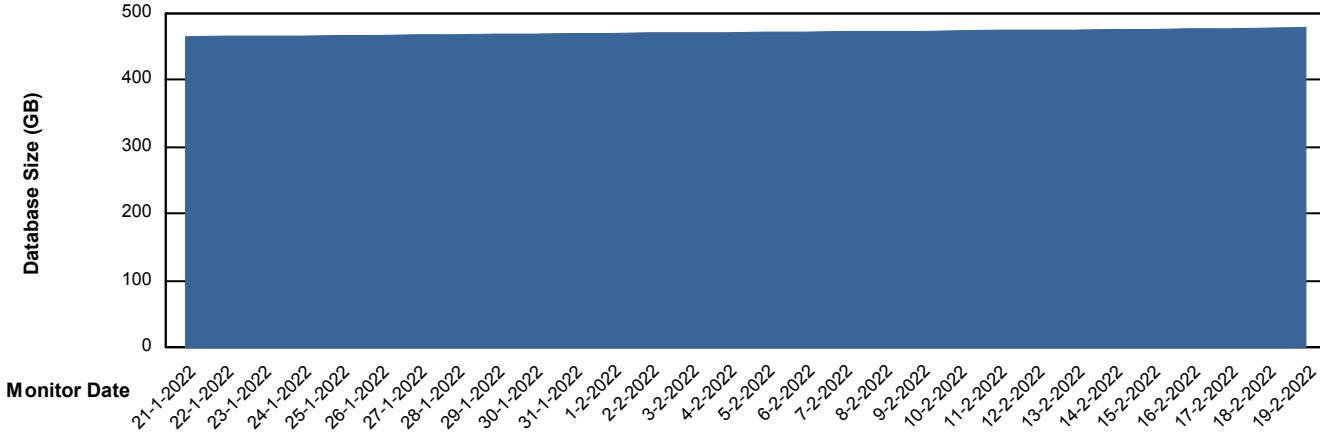

DB Processes Max 300

Weekly SLA Customer Report

Customer CUS_Production
 Database ID 131

DATABASE SIZE CUS_ProdDB_Primary

Database growth over last month

Database Tablespace CUS_ProdDB_Primary

Date	Tablespace Name	Filesize (Gb)	Usedsize (Gb)	Percentage free
19-2-2022	ABSDATA	174	145	16
	INDX	304	254	16
18-2-2022	ABSDATA	174	145	17
	INDX	304	254	16
17-2-2022	ABSDATA	174	145	17
	INDX	304	253	17
16-2-2022	ABSDATA	174	145	17
	INDX	304	253	17
15-2-2022	ABSDATA	174	145	17
	INDX	301	253	16
14-2-2022	ABSDATA	174	145	17
	INDX	301	252	16
13-2-2022	ABSDATA	174	145	17
	INDX	301	252	16