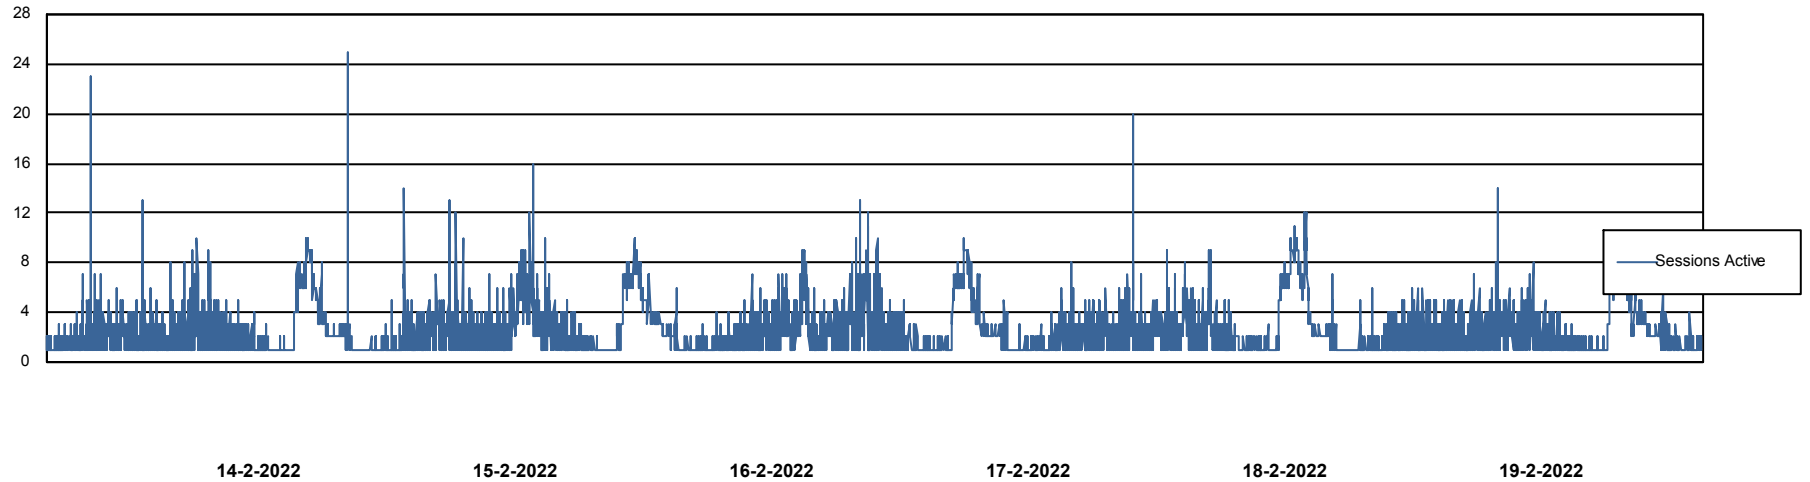

Database Performance CUS_ProdDB_Primary