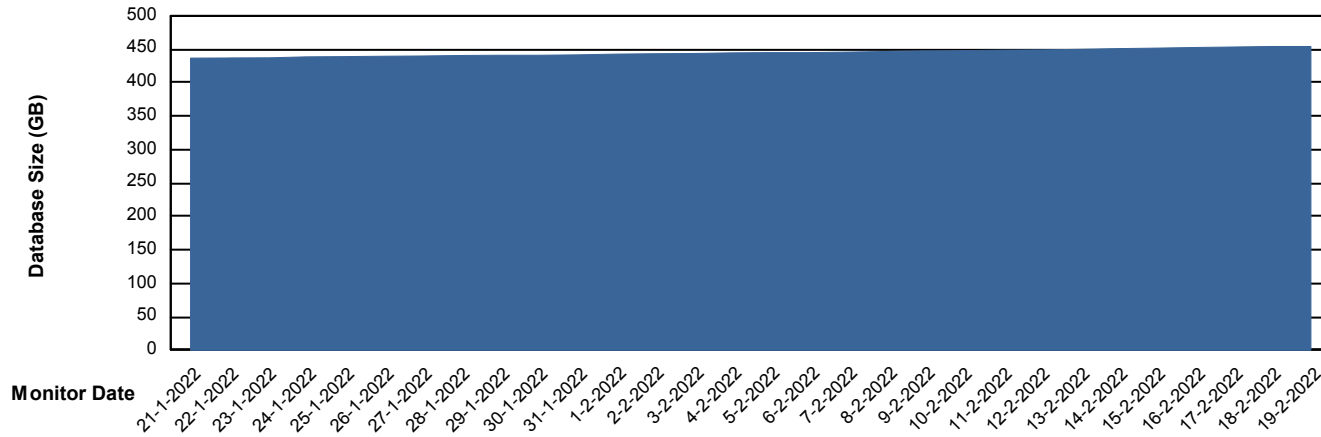

Customer BGG_Production
Database ID 58

DATABASE SIZE BGGDB_BI

Database growth over last month

DATABASE SIZE BGGDB_Production

Database growth over last month

Weekly SLA Customer Report

Customer BGG_Production
 Database ID 58

Database Tablespace BGGDB_BI

Date	Tablespace Name	Filesize (Gb)	Usedsize (Gb)	Percentage free
19-2-2022	ABSDATA	141	120	15
	INDX	170	146	14
18-2-2022	ABSDATA	141	119	16
	INDX	170	145	15
17-2-2022	ABSDATA	141	119	16
	INDX	170	145	15
16-2-2022	ABSDATA	141	119	16
	INDX	170	145	15
15-2-2022	ABSDATA	141	119	16
	INDX	170	145	15
14-2-2022	ABSDATA	141	119	16
	INDX	170	144	15
13-2-2022	ABSDATA	141	118	16
	INDX	170	144	15