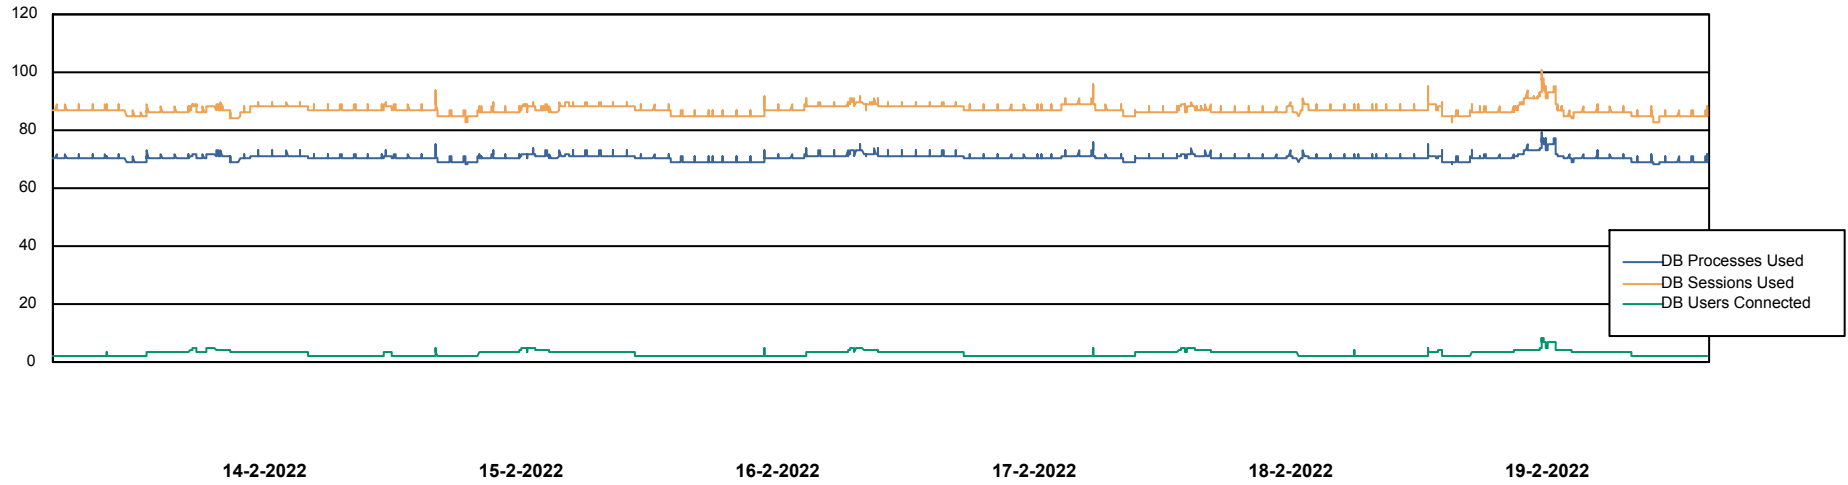

Database Performance AUJ Prod. BI DB (PABSBI1 server)