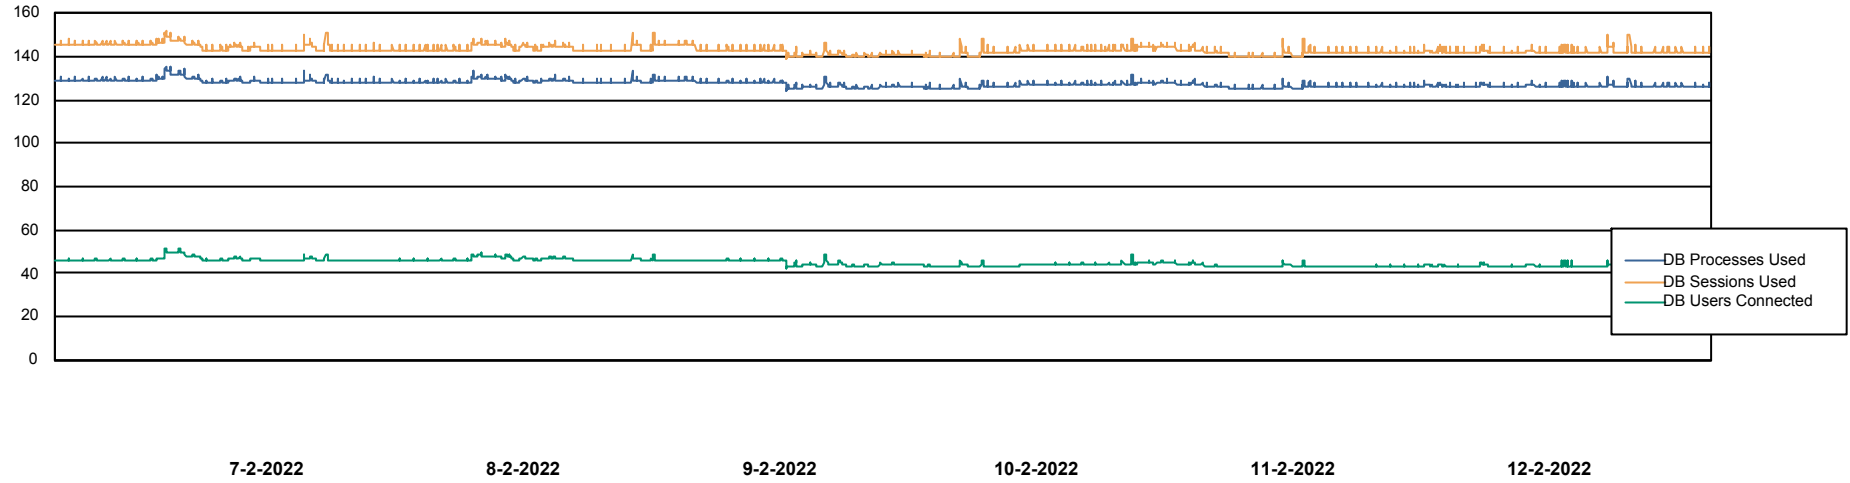

Database Performance KBR_PRD_DB-SRV1_DB