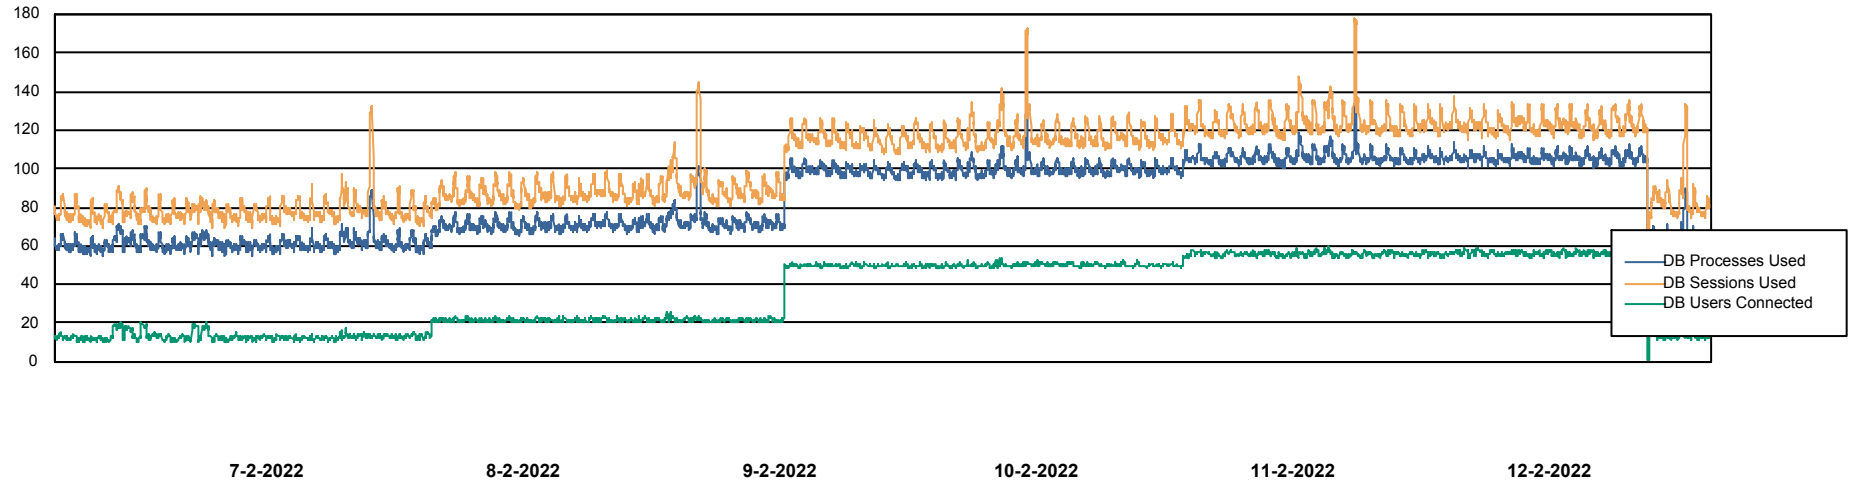

Database Performance HUE_PRD_S-ORABI_DB