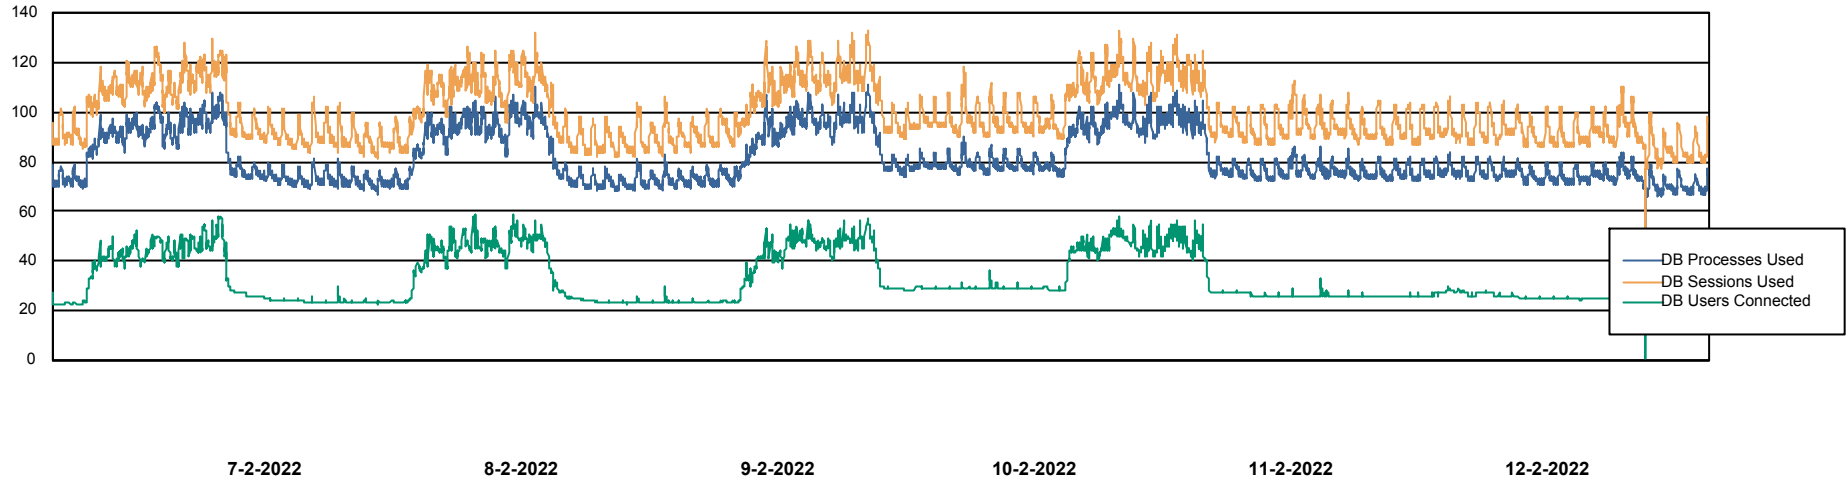

Database Performance HUE_PRD_S-ORAPROD_DB