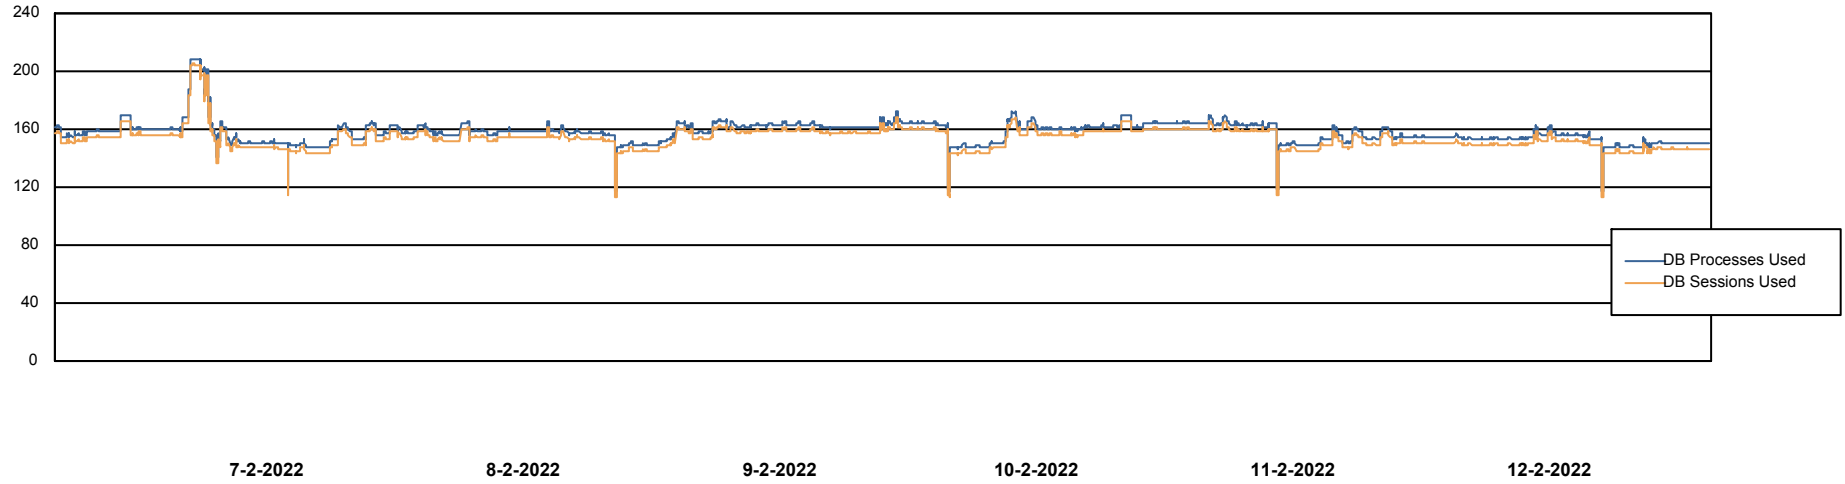

Harddisk Usage DFD_PRD_ORACLE1

	Free disk space on C: (%)	Total disk space on C: (Gb)	Used disk space on C: (Gb)	Free disk space on D: (%)	Total disk space on D: (Gb)	Used disk space on D: (Gb)	Free disk space on E: (%)	Total disk space on E: (Gb)	Used disk space on E: (Gb)	Free disk space on F: (%)
12-2-2022	27	78	57	75	479	119	17	550	458	66
11-2-2022	27	78	57	75	479	119	17	550	459	66
10-2-2022	27	78	57	75	479	119	17	550	459	66
9-2-2022	27	78	57	75	479	119	17	550	459	66
8-2-2022	27	78	57	75	479	119	17	550	459	66
7-2-2022	27	78	57	75	479	119	17	550	459	66
6-2-2022	27	78	57	75	479	119	17	550	459	66

Weekly SLA Customer Report

Customer DFD_Production
Database ID 39

Database Performance DFDDB_Production

DB Processes Max 4
DB Processes Max 600

Weekly SLA Customer Report

Customer DFD_Production
 Database ID 39