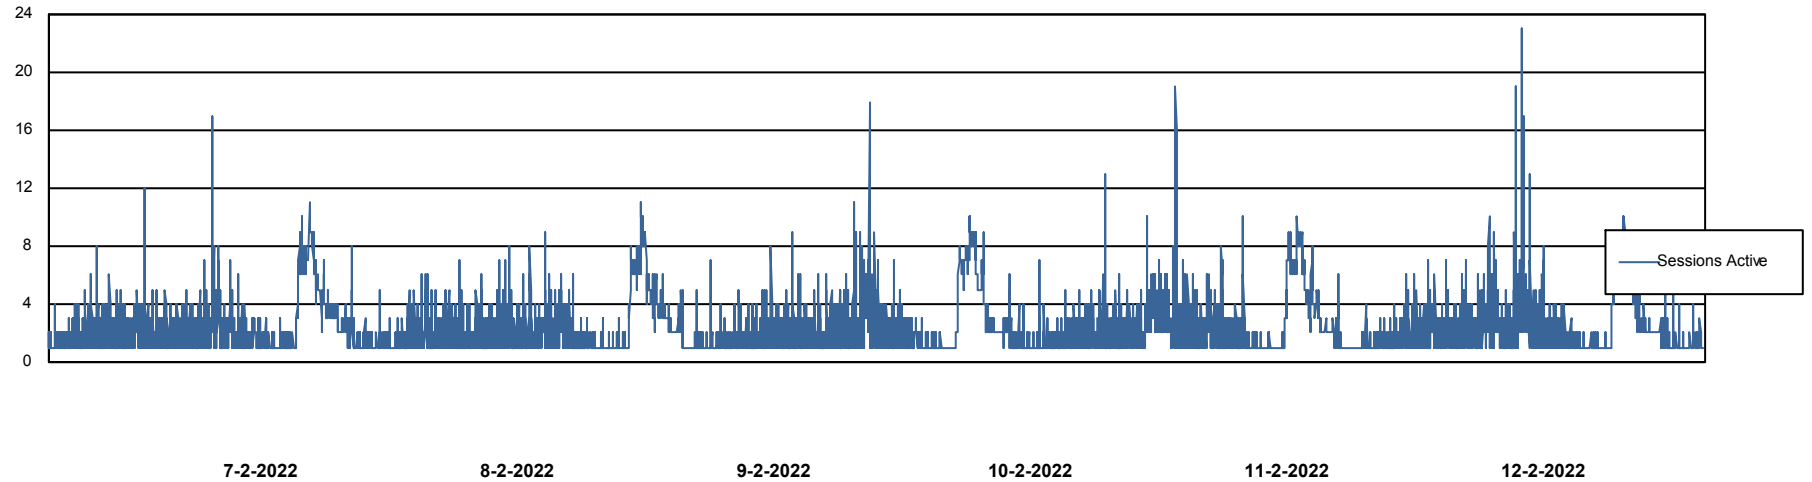

Database Performance CUS_ProdDB_Primary