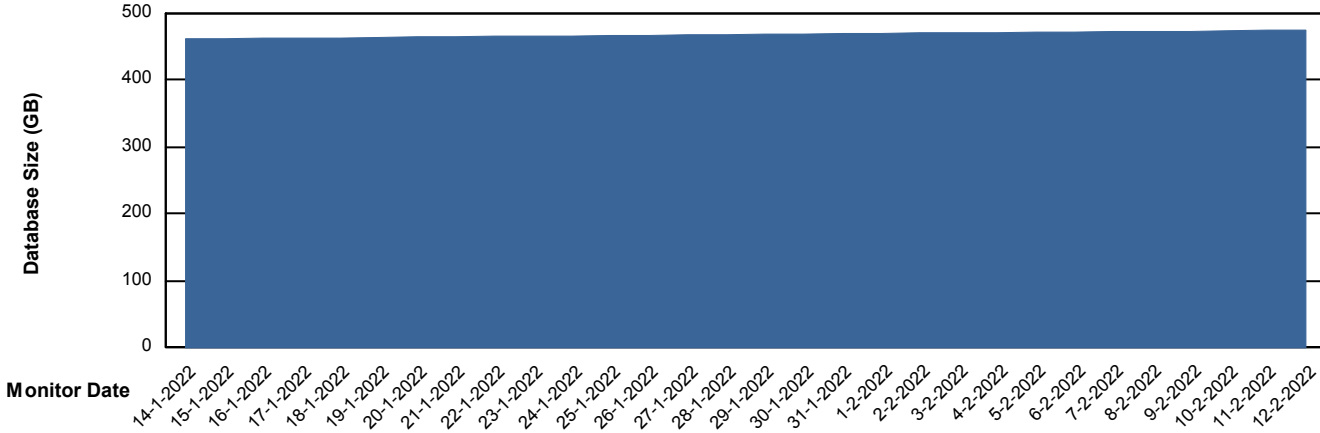

DB Processes Max 300

Weekly SLA Customer Report

Customer CUS_Production
 Database ID 131

DATABASE SIZE CUS_ProdDB_Primary

Database growth over last month

Database Tablespace CUS_ProdDB_Primary

Date	Tablespace Name	Filesize (Gb)	Usedsize (Gb)	Percentage free
12-2-2022	ABSDATA	174	145	17
	INDX	301	252	16
11-2-2022	ABSDATA	174	144	17
	INDX	301	252	16
10-2-2022	ABSDATA	174	144	17
	INDX	301	252	16
9-2-2022	ABSDATA	174	144	17
	INDX	301	251	16
8-2-2022	ABSDATA	174	144	17
	INDX	301	251	17
7-2-2022	ABSDATA	174	144	17
	INDX	301	251	17
6-2-2022	ABSDATA	174	144	17
	INDX	301	251	17