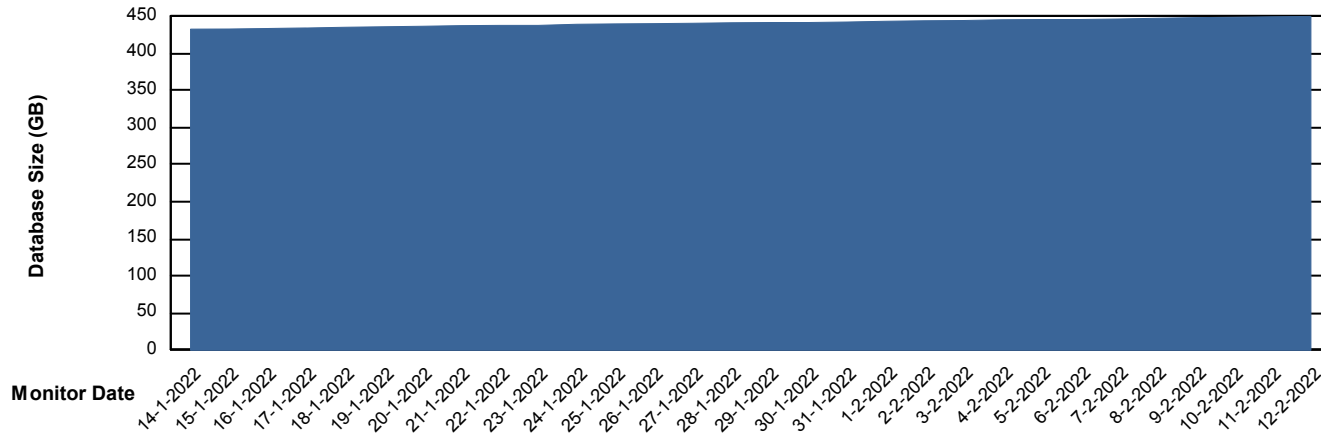

Customer BGG_Production
Database ID 58

DATABASE SIZE BGGDB_BI

Database growth over last month

DATABASE SIZE BGGDB_Production

Database growth over last month

Weekly SLA Customer Report

Customer BGG_Production
Database ID 58

Database Tablespace BGGDB_BI

Date	Tablespace Name	Filesize (Gb)	Usedsize (Gb)	Percentage free
12-2-2022	ABSDATA	141	118	16
	INDX	170	143	16
11-2-2022	ABSDATA	141	118	16
	INDX	170	144	15
10-2-2022	ABSDATA	141	118	16
	INDX	170	143	16
9-2-2022	ABSDATA	141	117	17
	INDX	170	143	16
8-2-2022	ABSDATA	141	117	17
	INDX	170	142	16
7-2-2022	ABSDATA	141	117	17
	INDX	170	142	16
6-2-2022	ABSDATA	141	117	17
	INDX	170	142	16