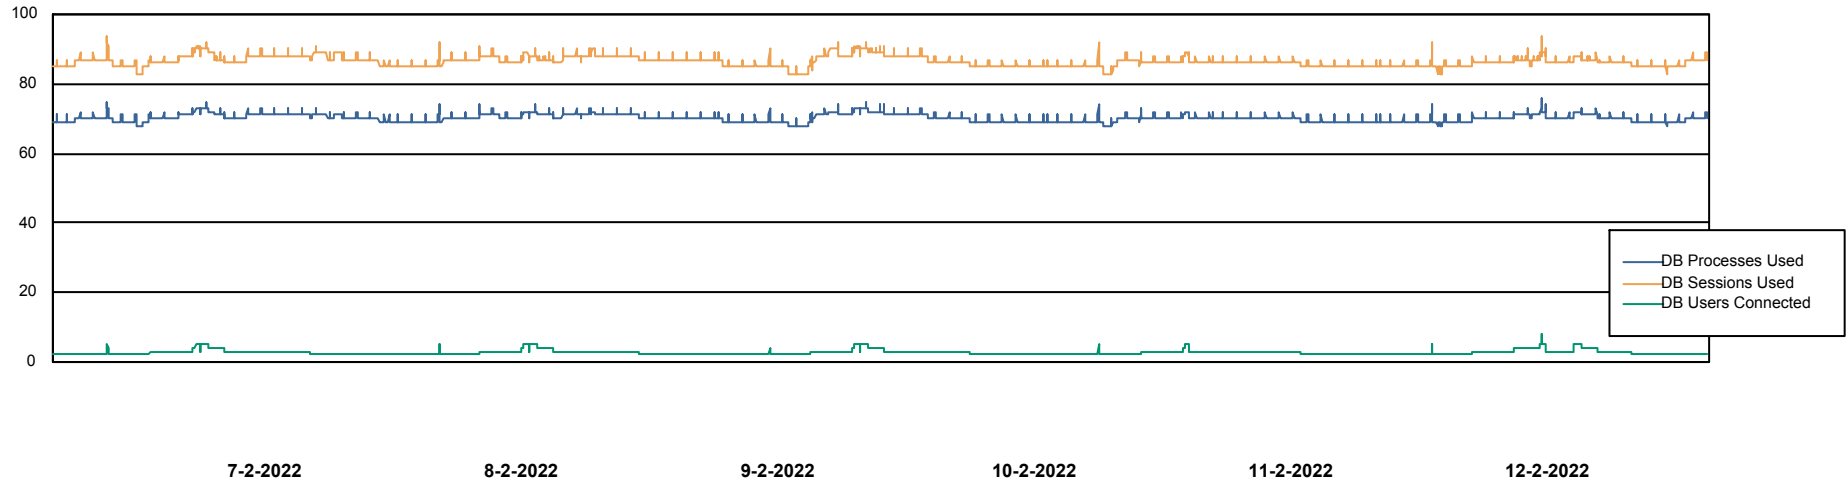

Database Performance AUJ Prod. BI DB (PABSBI1 server)