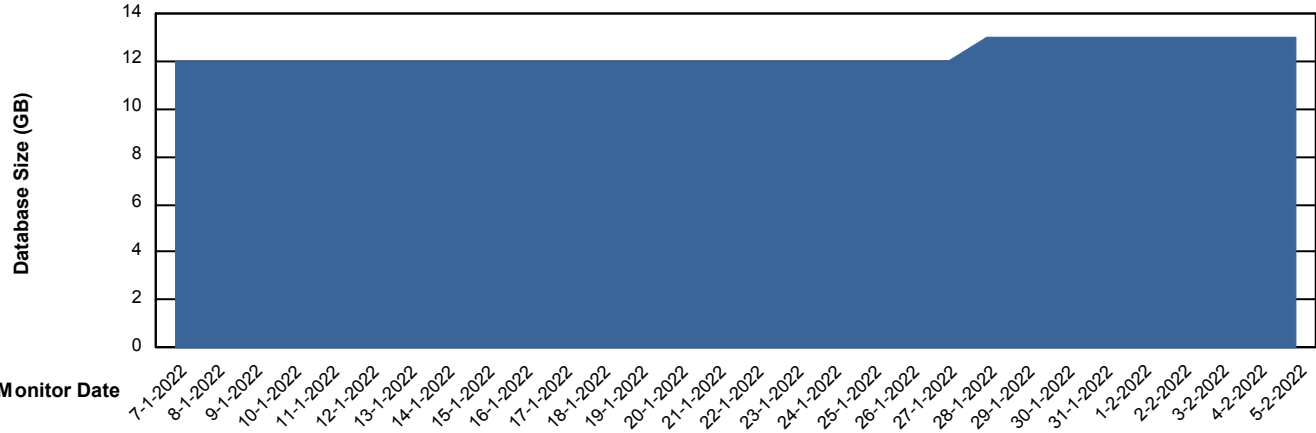

DB Processes Max 500

Weekly SLA Customer Report

Customer SPI_Production
 Database ID 49

DATABASE SIZE SPIDB_Production

Database growth over last month

Database Tablespace SPIDB_Production

Date	Tablespace Name	Filesize (Gb)	Usedsize (Gb)	Percentage free
5-2-2022	ABSDATA	5	2	53
	INDX	8	4	52
4-2-2022	ABSDATA	5	2	53
	INDX	8	4	52
3-2-2022	ABSDATA	5	2	53
	INDX	8	4	52
2-2-2022	ABSDATA	5	2	53
	INDX	8	4	52
1-2-2022	ABSDATA	5	2	53
	INDX	8	4	52
31-1-2022	ABSDATA	5	2	53
	INDX	8	4	52
30-1-2022	ABSDATA	5	2	53
	INDX	8	4	52